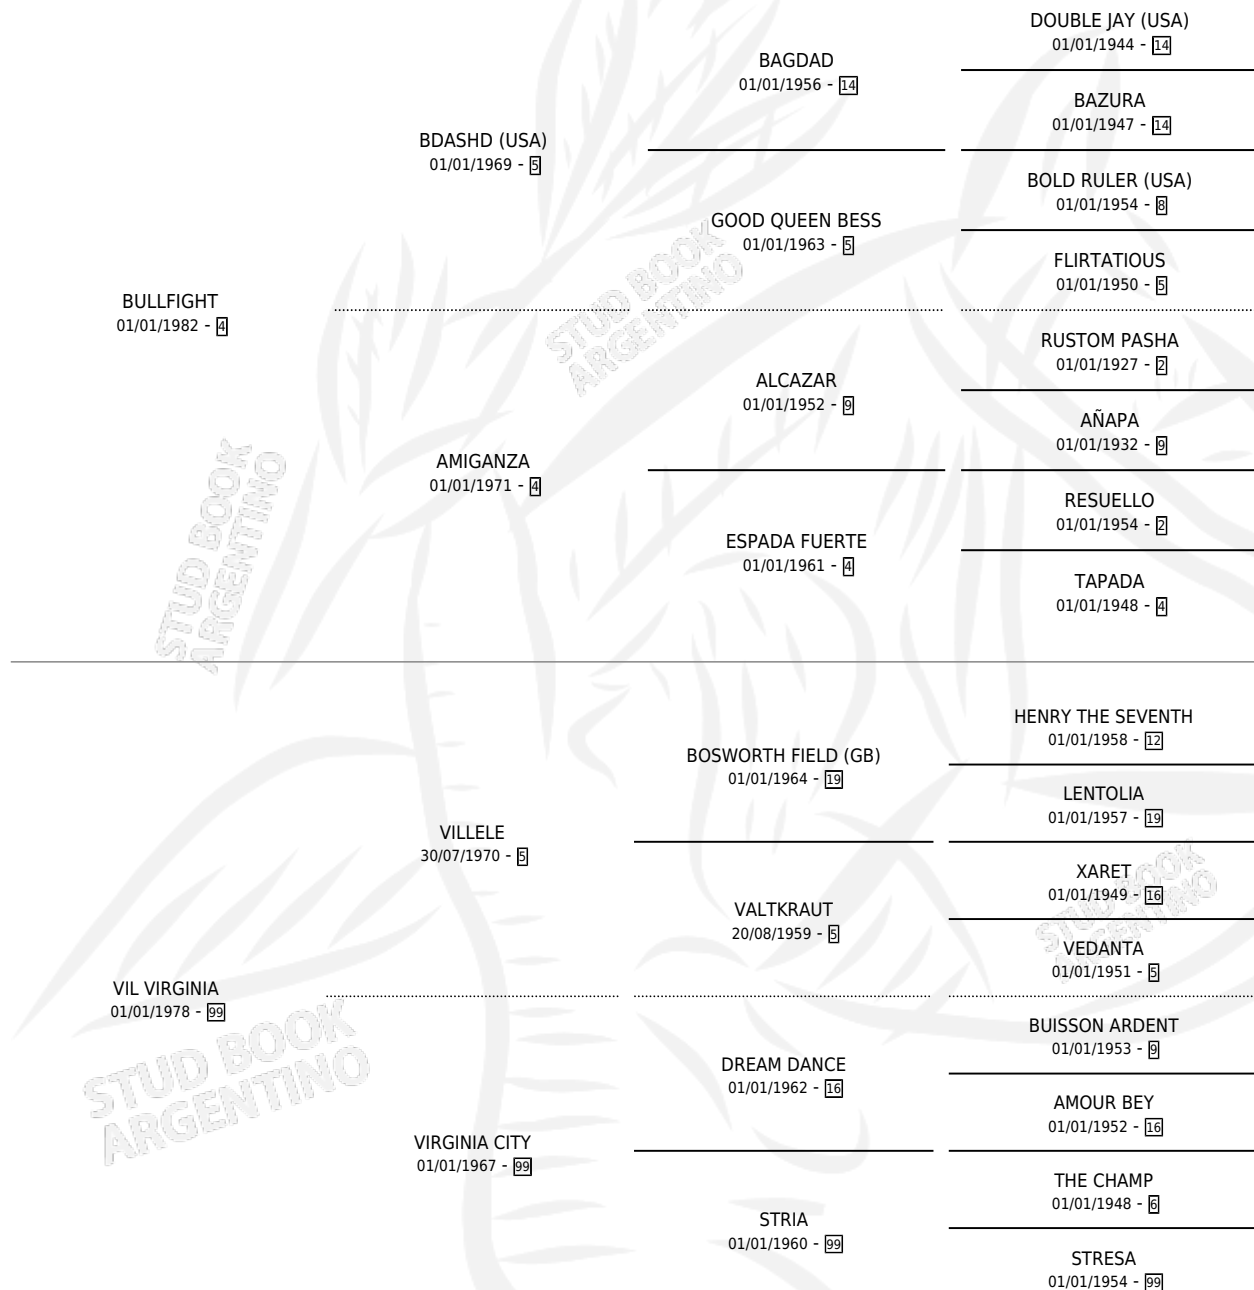

VIL ROSARIO

por BULLFIGHT y VIL VIRGINIA por VILLELE

Argentina · Hembra · Zaino · SP · 07/10/1991
Familia 99 · Volumen 34

ESTADO

TIPIFICACIÓN SANGUÍNEA	X
TIPIFICACIÓN POR ADN	X
PASAPORTE	X
IDENTIFICACIÓN POR MICROCHIP	X
REPRODUCTOR	X

Lugar de nacimiento: Arroyo Del Medio

Criador: Arroyo Del Medio

PEDIGREE

VIL ROSARIO

Datos oficiales del Stud Book Argentino

Documento generado el 12/05/2026

studbook.org.ar