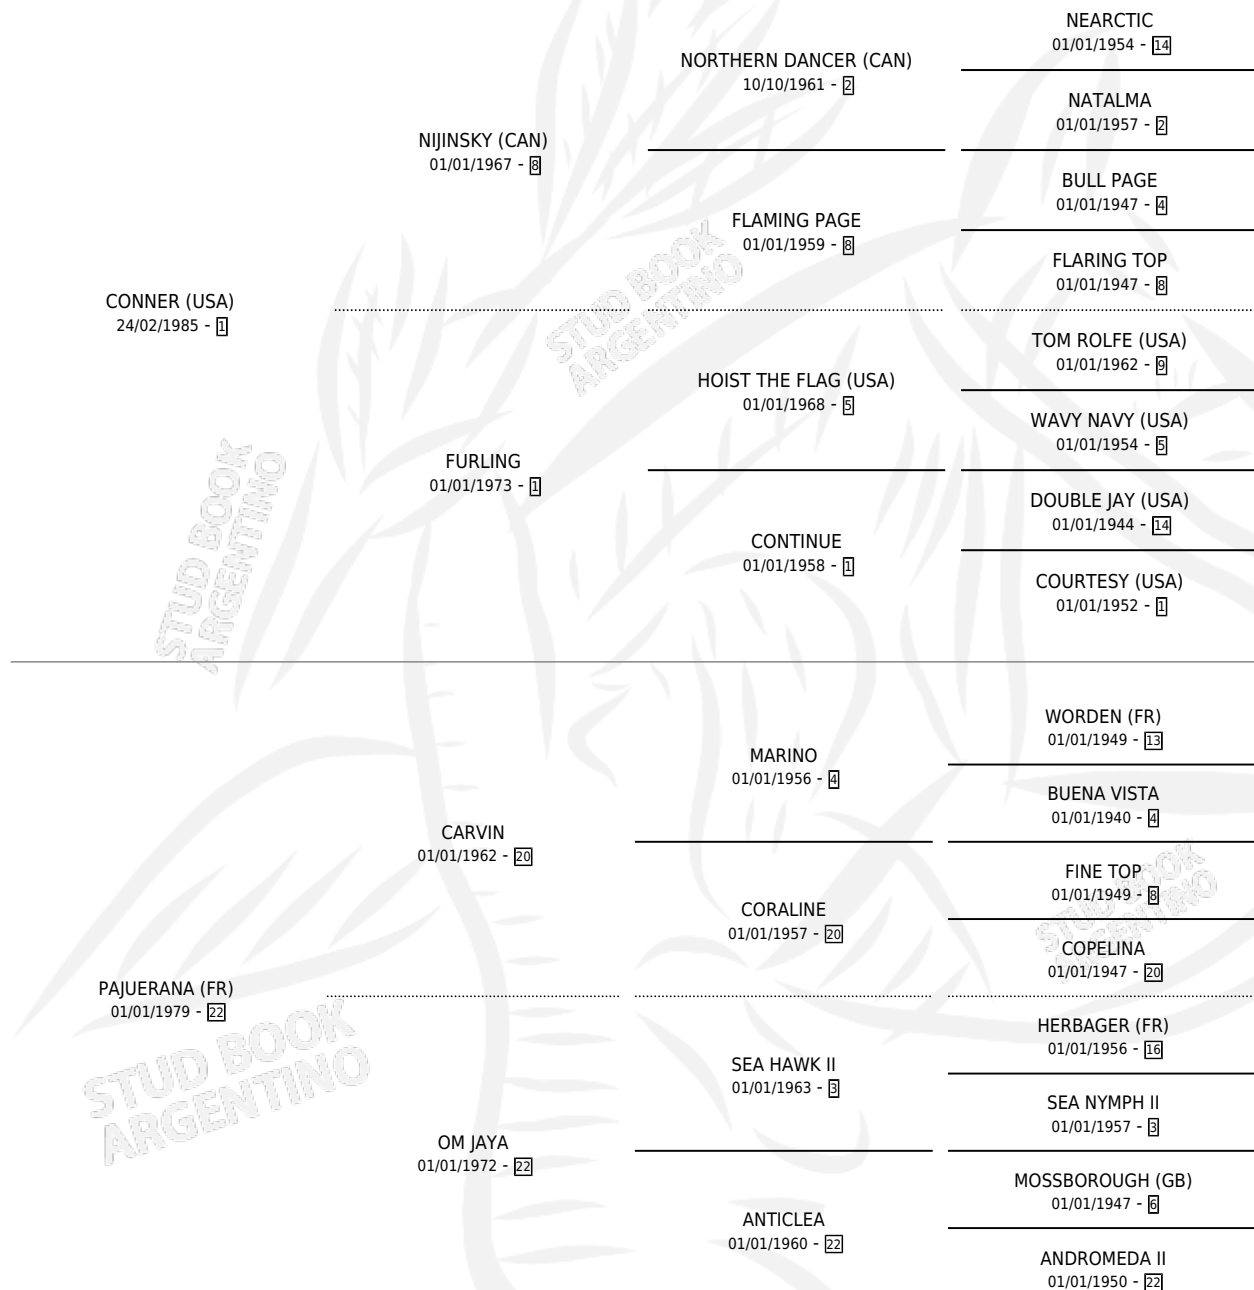

Lugar de nacimiento: La Irenita

Criador: Sin dato

~

HIJOS

	MACHOS	HEMBRAS
6 NACIERON	4	2
4 CORRIERON	2	2
4 GANARON	2	2
0 GANADORES CL	0 GANADORES GR	0 GANADORES G1

PEDIGREE

CAMPAÑA

Solo carreras oficiales de Argentina