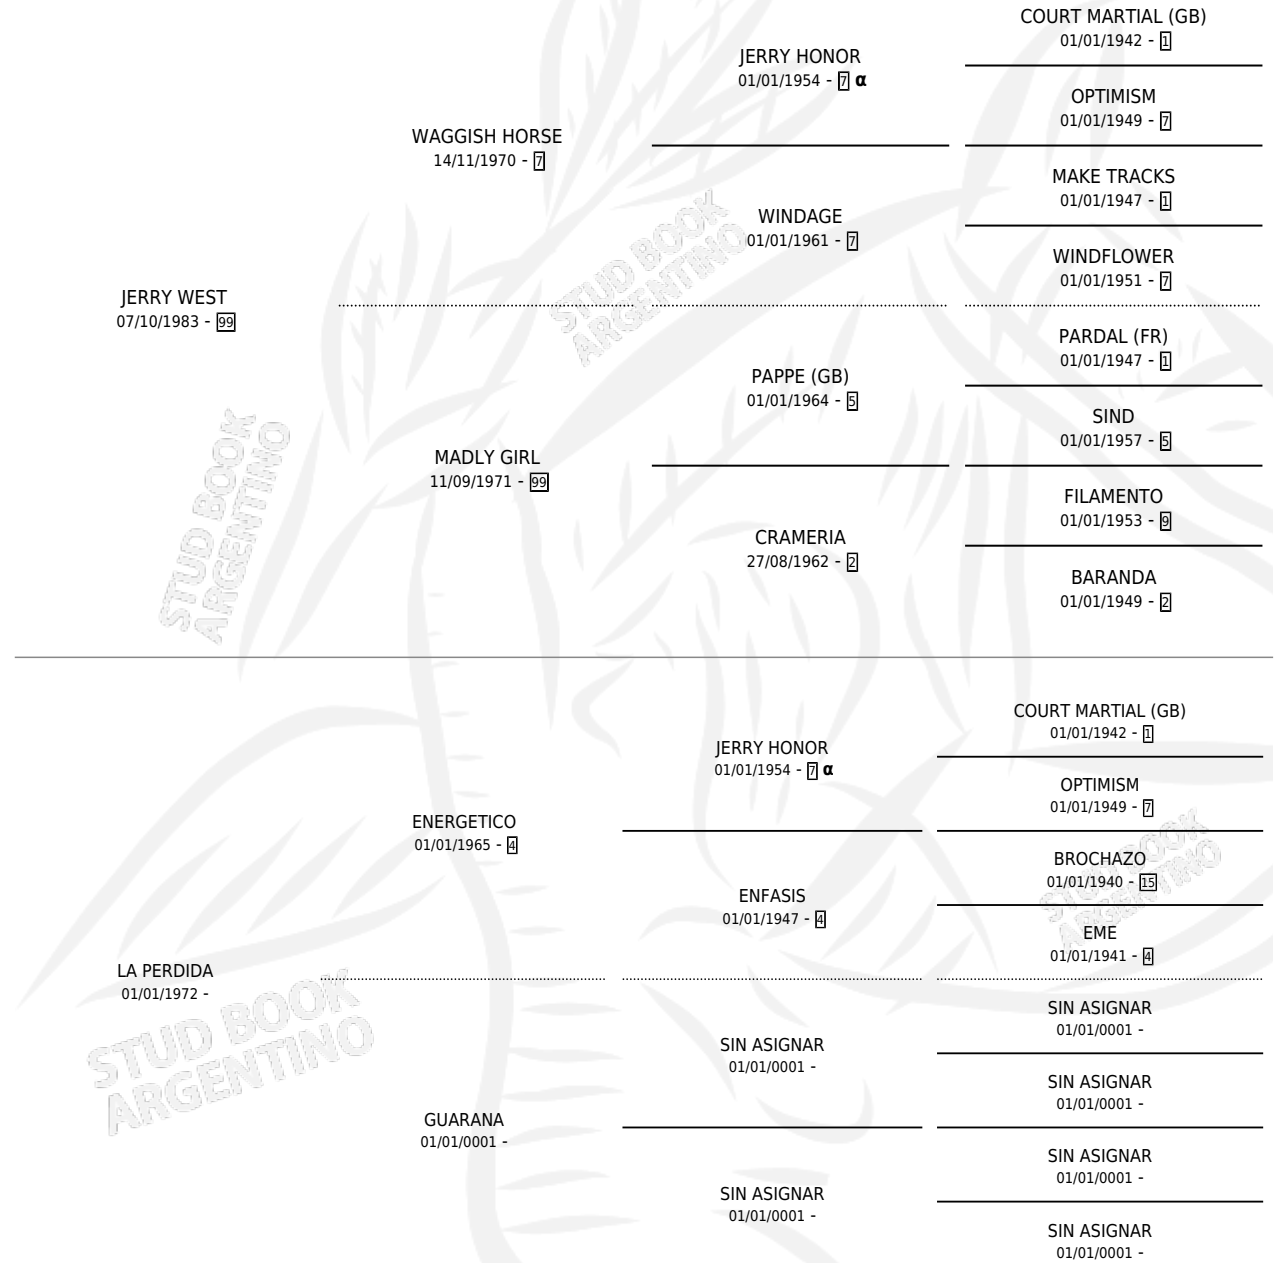

CLAUDIA WEST

por JERRY WEST y LA PERDIDA por ENERGETICO

Argentina · Hembra · Alazan · SP · 08/12/1991
Familia · Volumen 34

ESTADO

TIPIFICACIÓN SANGUÍNEA	X
TIPIFICACIÓN POR ADN	X
PASAPORTE	X
IDENTIFICACIÓN POR MICROCHIP	X
REPRODUCTOR	X

Lugar de nacimiento: Don Esteban

Criador: Sin dato

PEDIGREE

INBREEDING : α

CLAUDIA WEST

Datos oficiales del Stud Book Argentino

Documento generado el 11/05/2026

studbook.org.ar