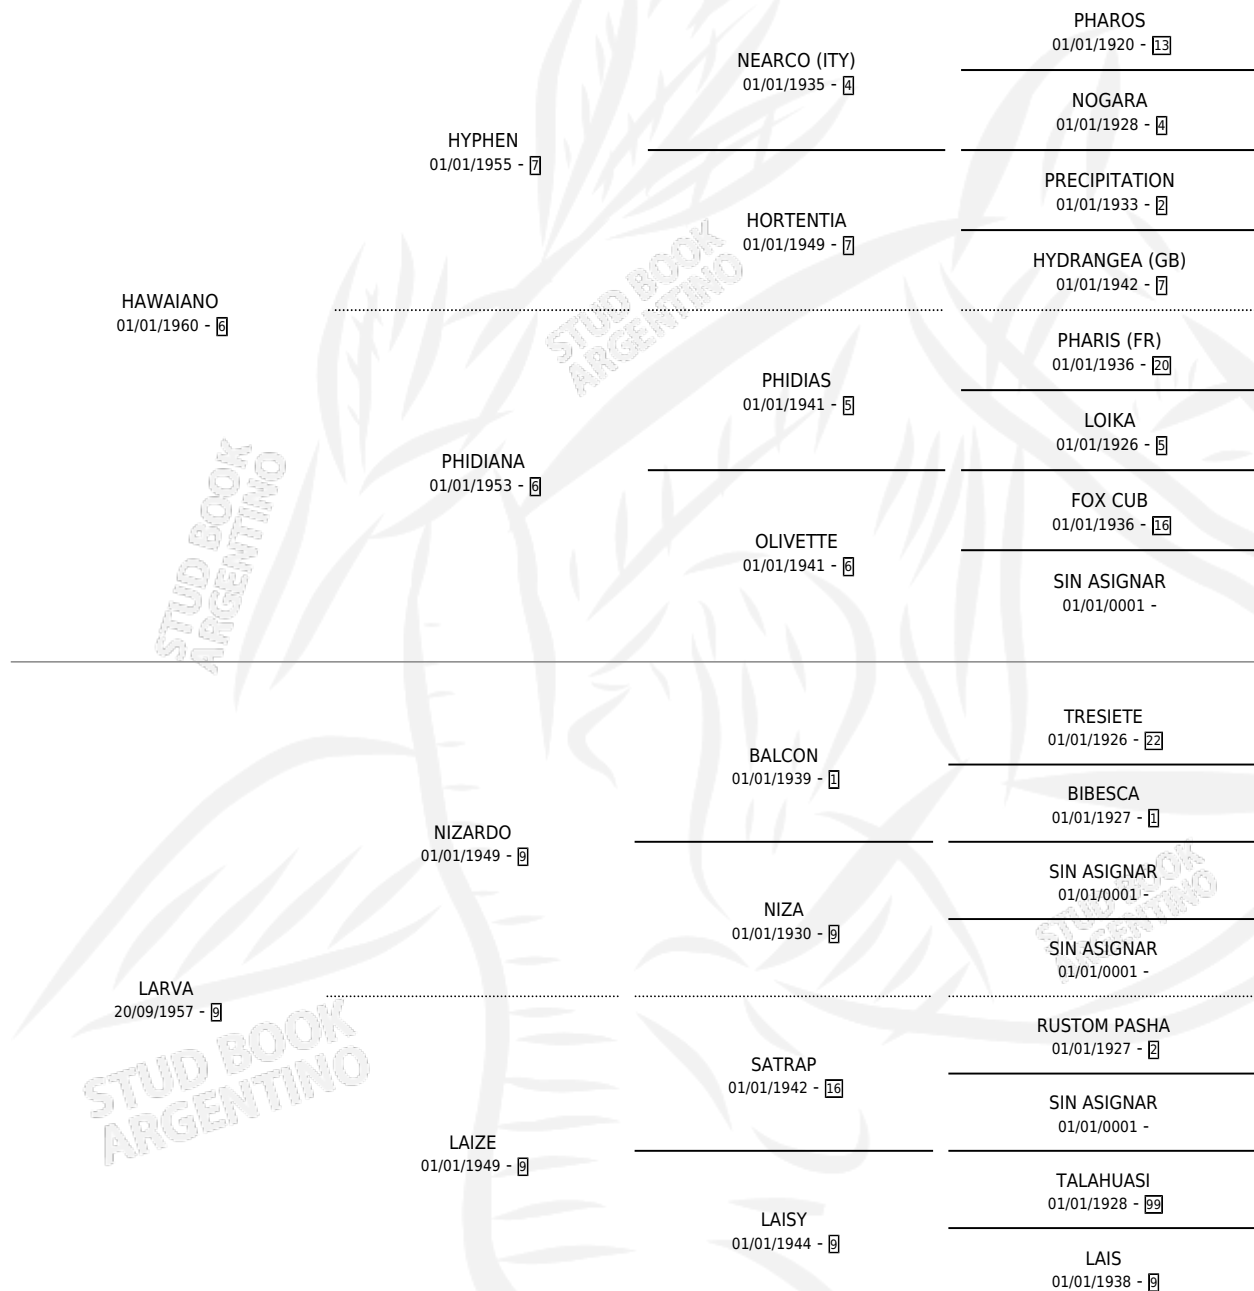

HAWAIIAN NIGHT

por HAWAIIANO y LARVA por NIZARDO

Argentina · Hembra · Alazan Tostado · SP · 25/09/1971
Familia 9-g · Volumen 27

ESTADO

TIPIFICACIÓN SANGUÍNEA	X
TIPIFICACIÓN POR ADN	X
PASAPORTE	X
IDENTIFICACIÓN POR MICROCHIP	X
REPRODUCTOR	X

Lugar de nacimiento: Campo particular

Criador: Sin dato

PEDIGREE

HAWAIIAN NIGHT

Datos oficiales del Stud Book Argentino

Documento generado el 12/05/2026

studbook.org.ar