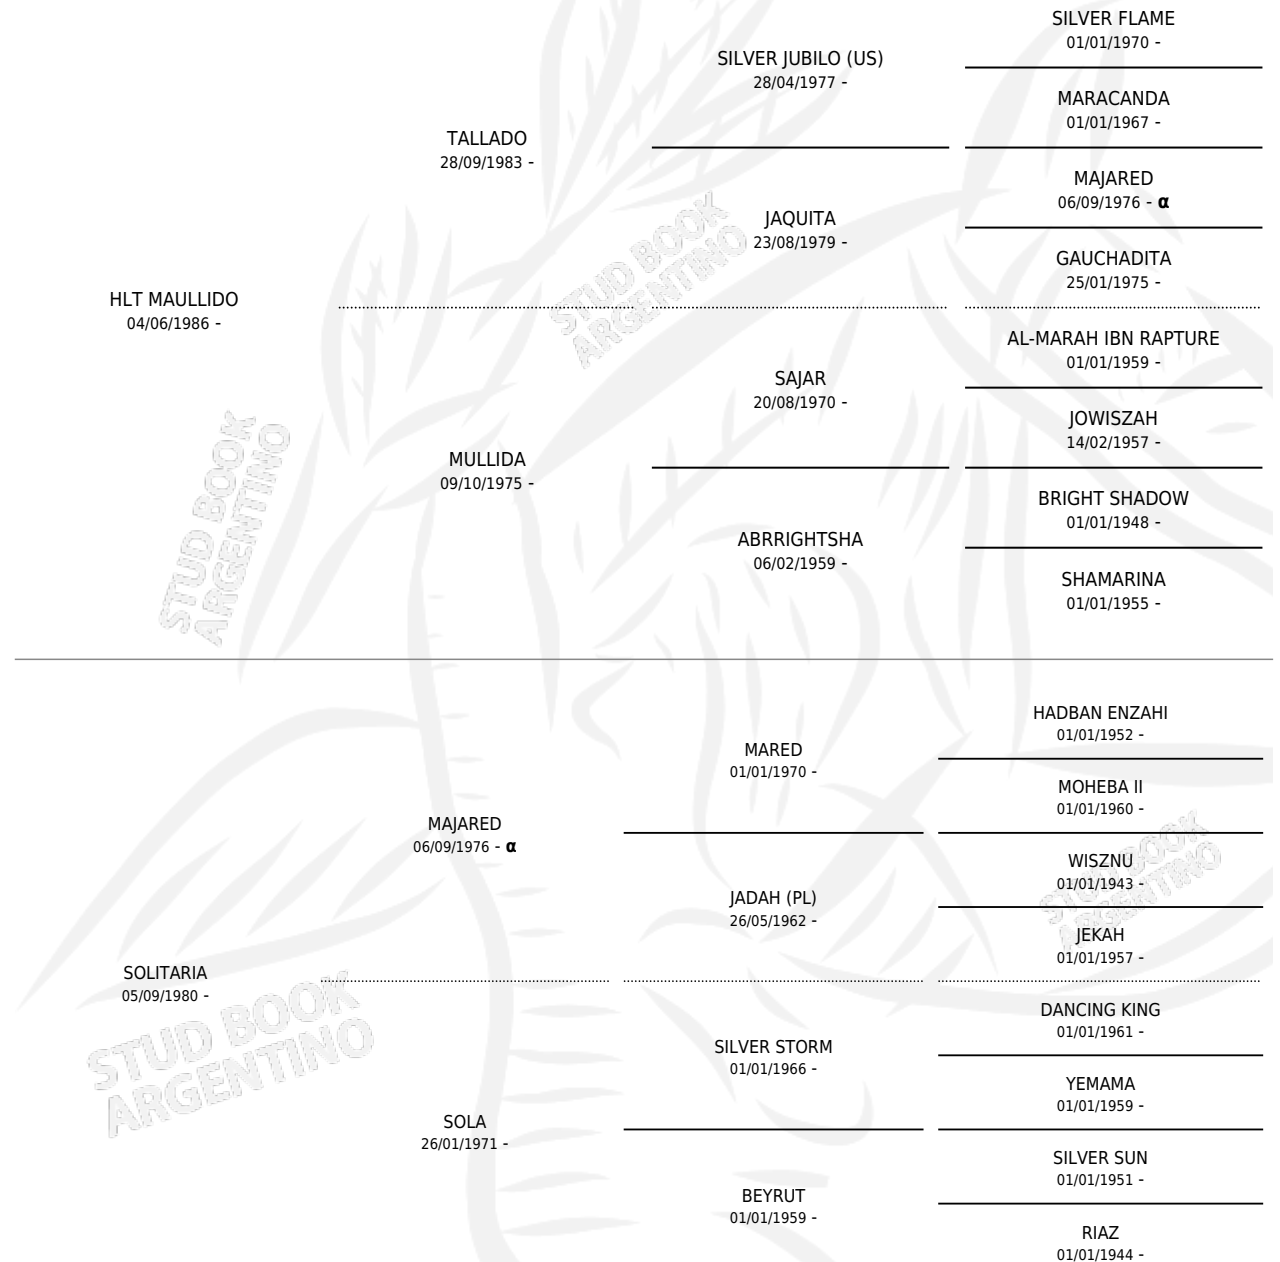

MV BALTICO

por HLT MAULLIDO y SOLITARIA por MAJARED

Argentina · Macho · Zaino · AP · 05/01/1992
Familia · Volumen 34

ESTADO

TIPIFICACIÓN SANGUÍNEA	X
TIPIFICACIÓN POR ADN	X
PASAPORTE	X
IDENTIFICACIÓN POR MICROCHIP	X
REPRODUCTOR	X

Lugar de nacimiento: Maria Victoria de Moreno

Criador: Sin dato

PEDIGREE

INBREEDING : α

MV BALTICO

Datos oficiales del Stud Book Argentino

Documento generado el 05/05/2026

studbook.org.ar