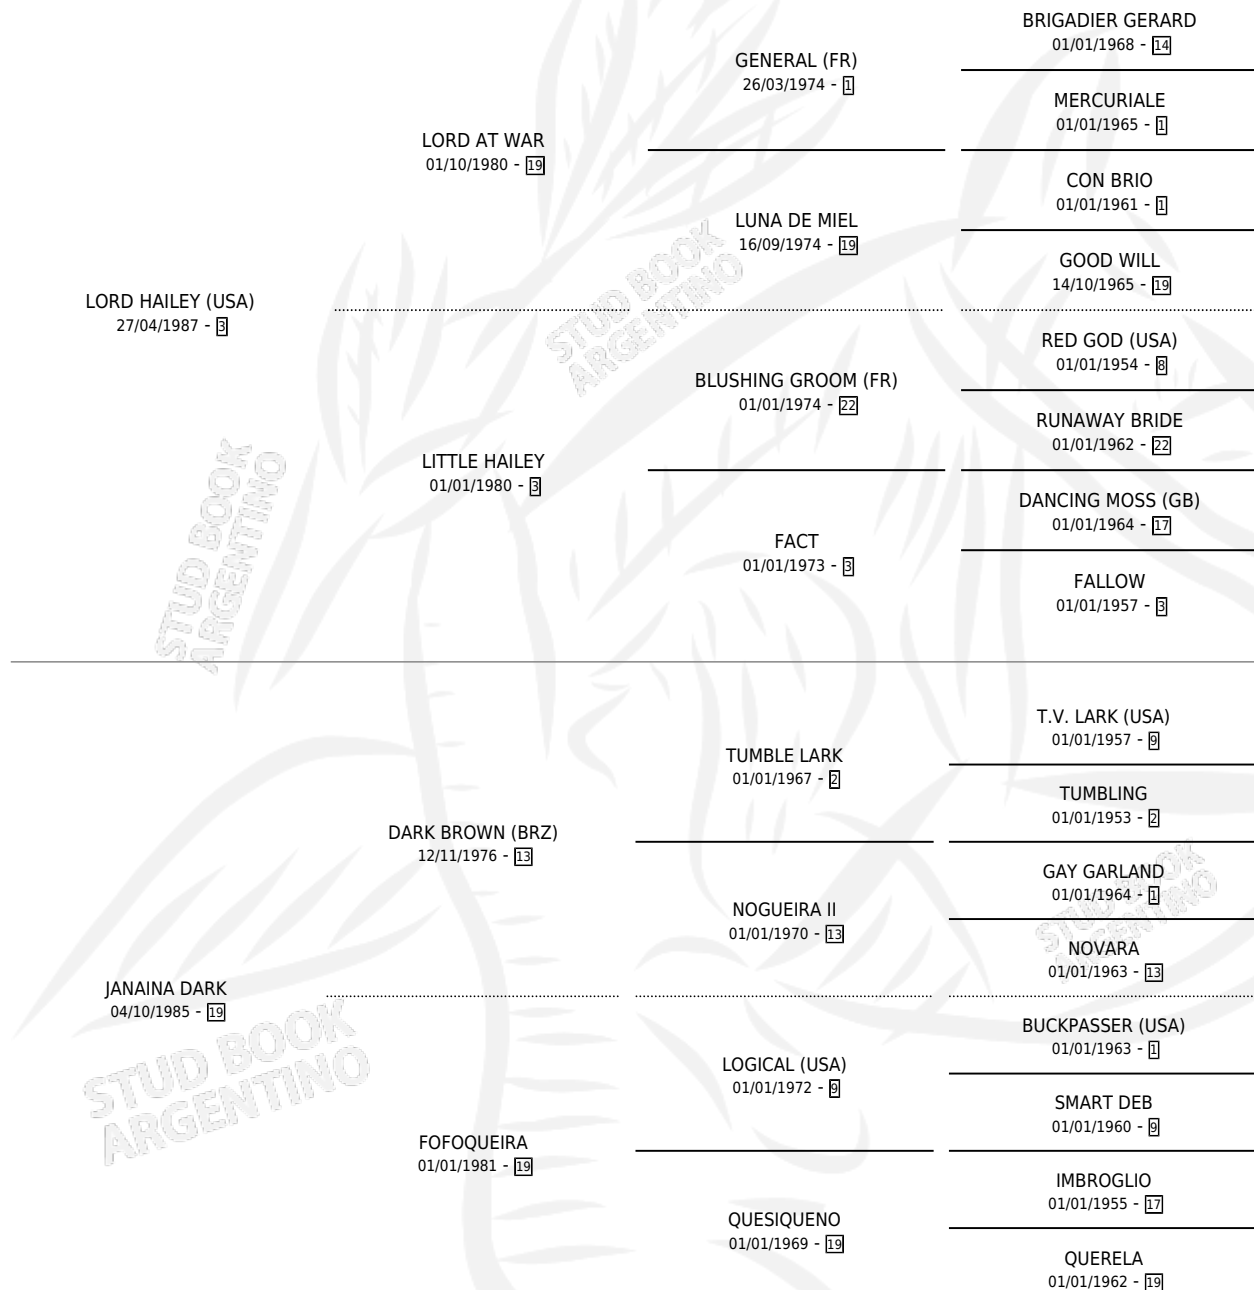

LADY JANAINA

por LORD HAILEY (USA) y JANAINA DARK por DARK BROWN (BRZ)

Argentina · Hembra · Zaino · SP · 23/10/1991
Familia 19-c · Volumen 34

ESTADO

TIPIFICACIÓN SANGUÍNEA	✓
TIPIFICACIÓN POR ADN	✓
PASAPORTE	X
IDENTIFICACIÓN POR MICROCHIP	X
REPRODUCTOR	✓

Lugar de nacimiento: Los Prados
Criador: Sin dato

~

HIJOS

	MACHOS	HEMBRAS
10 NACIERON	4	6
4 CORRIERON	3	1
4 GANARON	3	1

0	0	0
GANADORES CL	GANADORES GR	GANADORES G1

PEDIGREE

CAMPAÑA

Solo carreras oficiales de Argentina