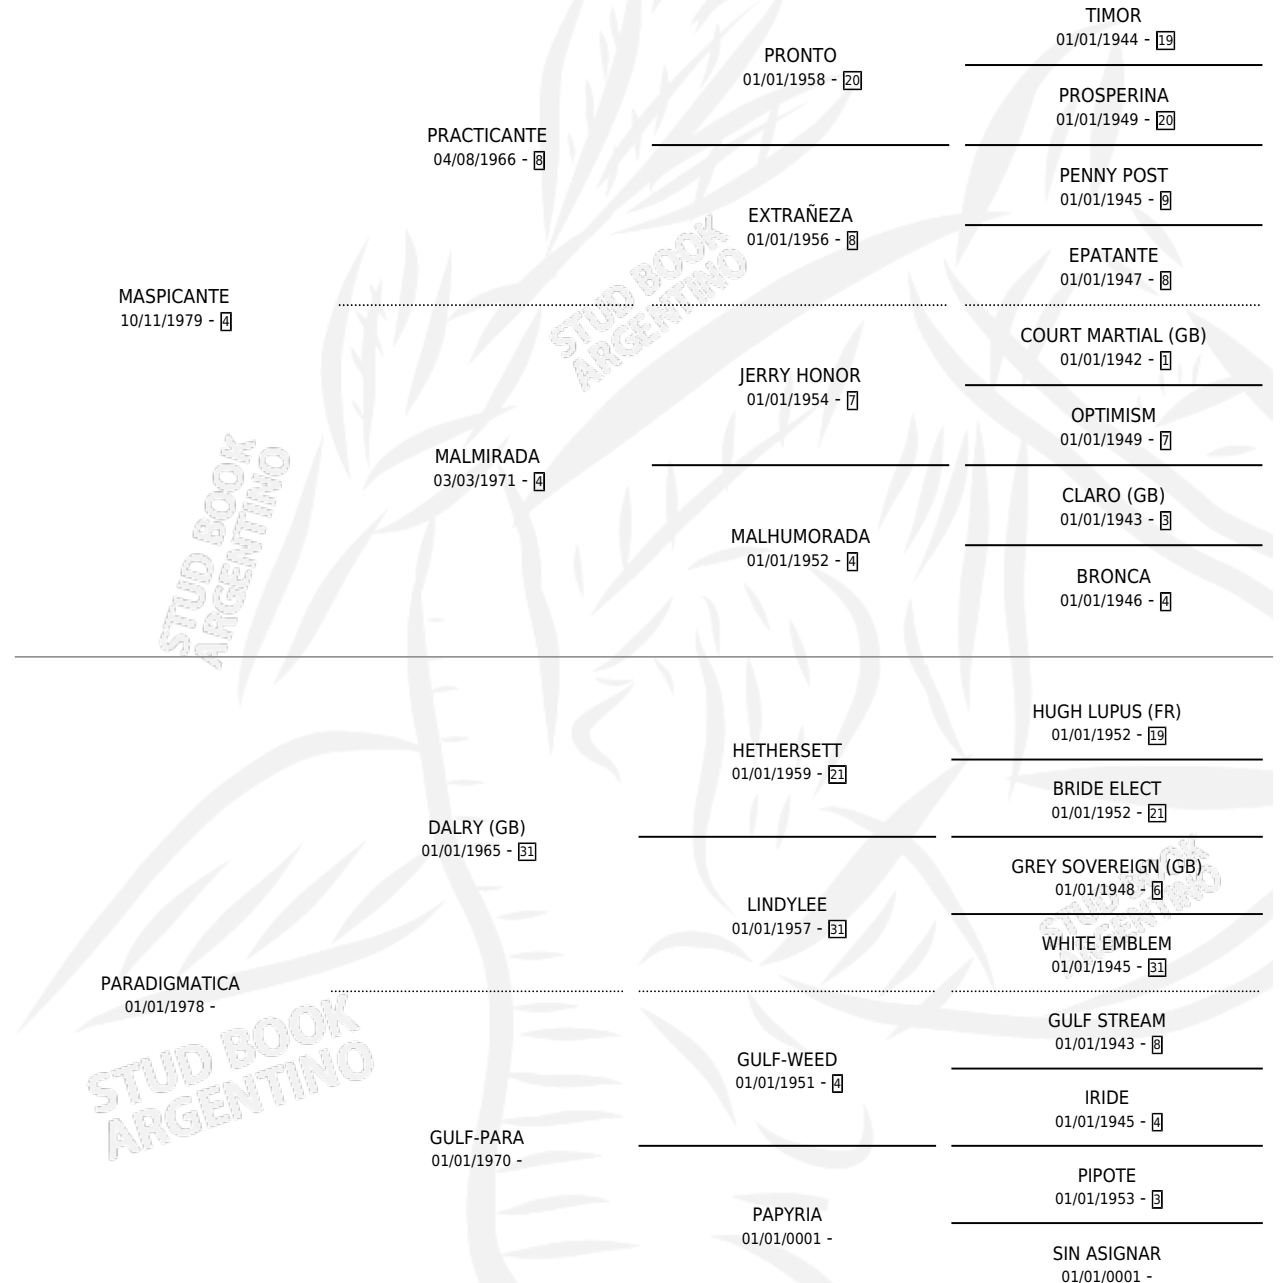

CHAFALDITO

por **MASPICANTE** y **PARADIGMATICA** por **DALRY (GB)**

Argentina · Macho · Zaino Colorado · SP · 17/11/1991
Familia · Volumen 34

ESTADO

TIPIFICACIÓN SANGUÍNEA	X
TIPIFICACIÓN POR ADN	X
PASAPORTE	X
IDENTIFICACIÓN POR MICROCHIP	X
REPRODUCTOR	X

Lugar de nacimiento: La Respuesta

Criador: Sin dato

PEDIGREE

CHAFALDITO

Datos oficiales del Stud Book Argentino

Documento generado el 11/05/2026

studbook.org.ar