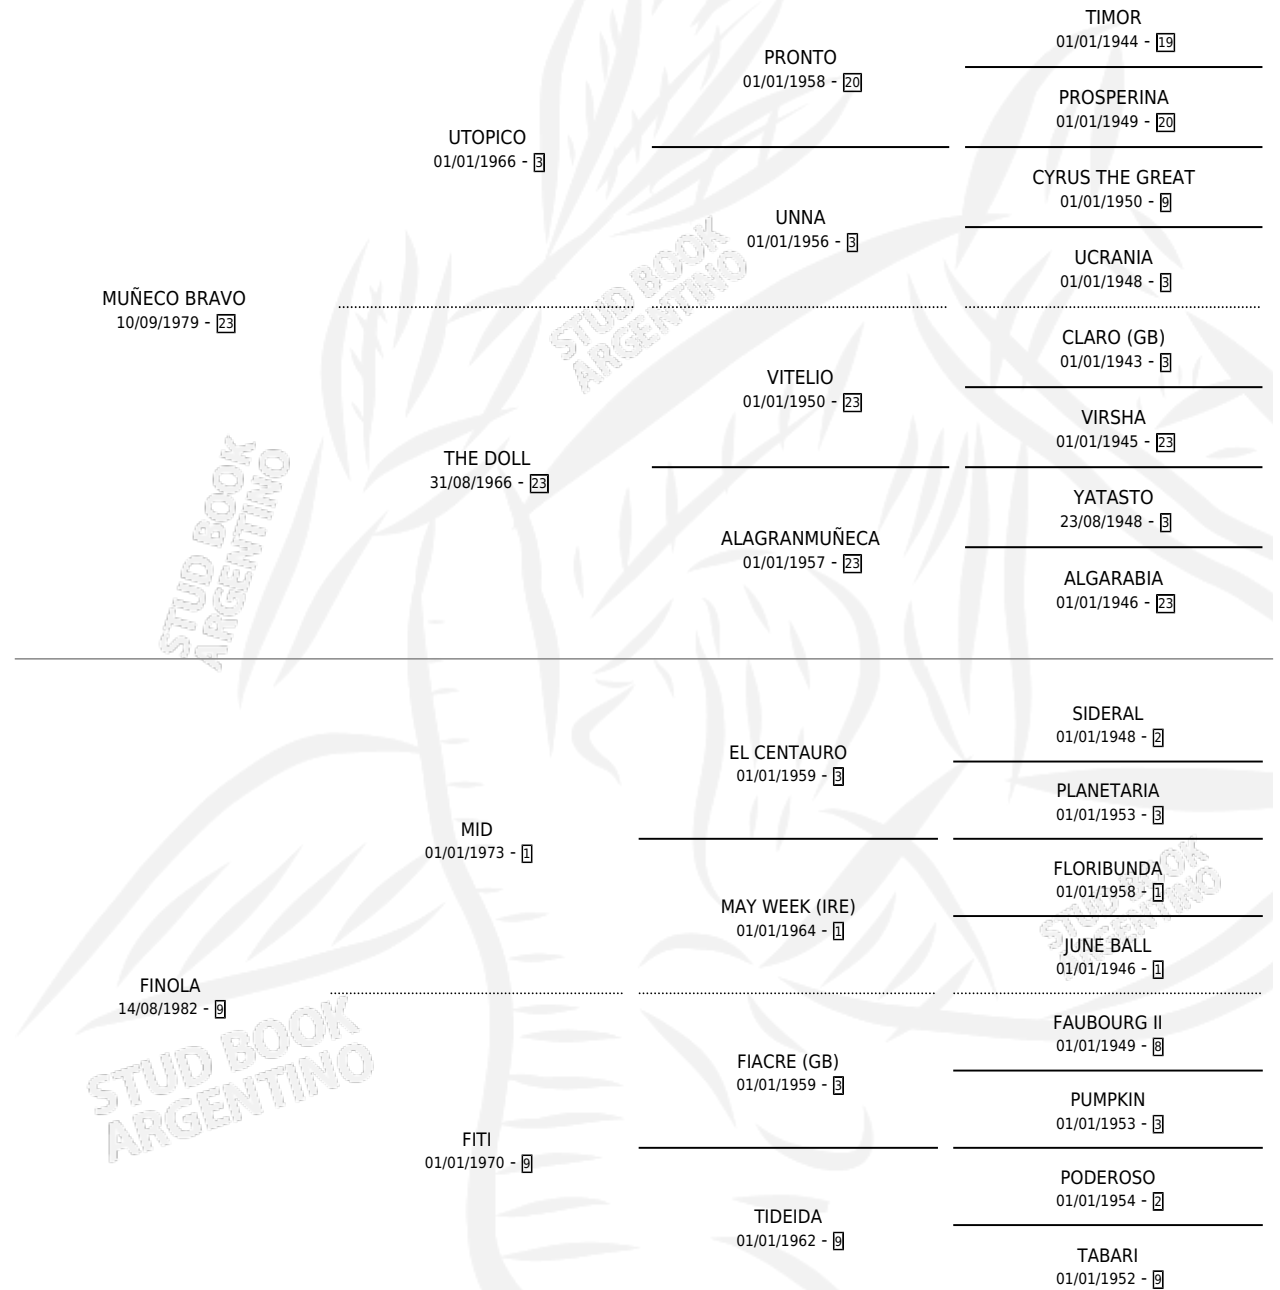

ADOLFINITA

por MUÑECO BRAVO y FINOLA por MID

Argentina · Hembra · Zaino Colorado · SP · 14/11/1991
Familia 9 · Volumen 34

ESTADO

TIPIFICACIÓN SANGUÍNEA	X
TIPIFICACIÓN POR ADN	X
PASAPORTE	X
IDENTIFICACIÓN POR MICROCHIP	X
REPRODUCTOR	X

Lugar de nacimiento: Campo particular

Criador: Sin dato

PEDIGREE

ADOLFINITA

Datos oficiales del Stud Book Argentino

Documento generado el 14/05/2026

studbook.org.ar