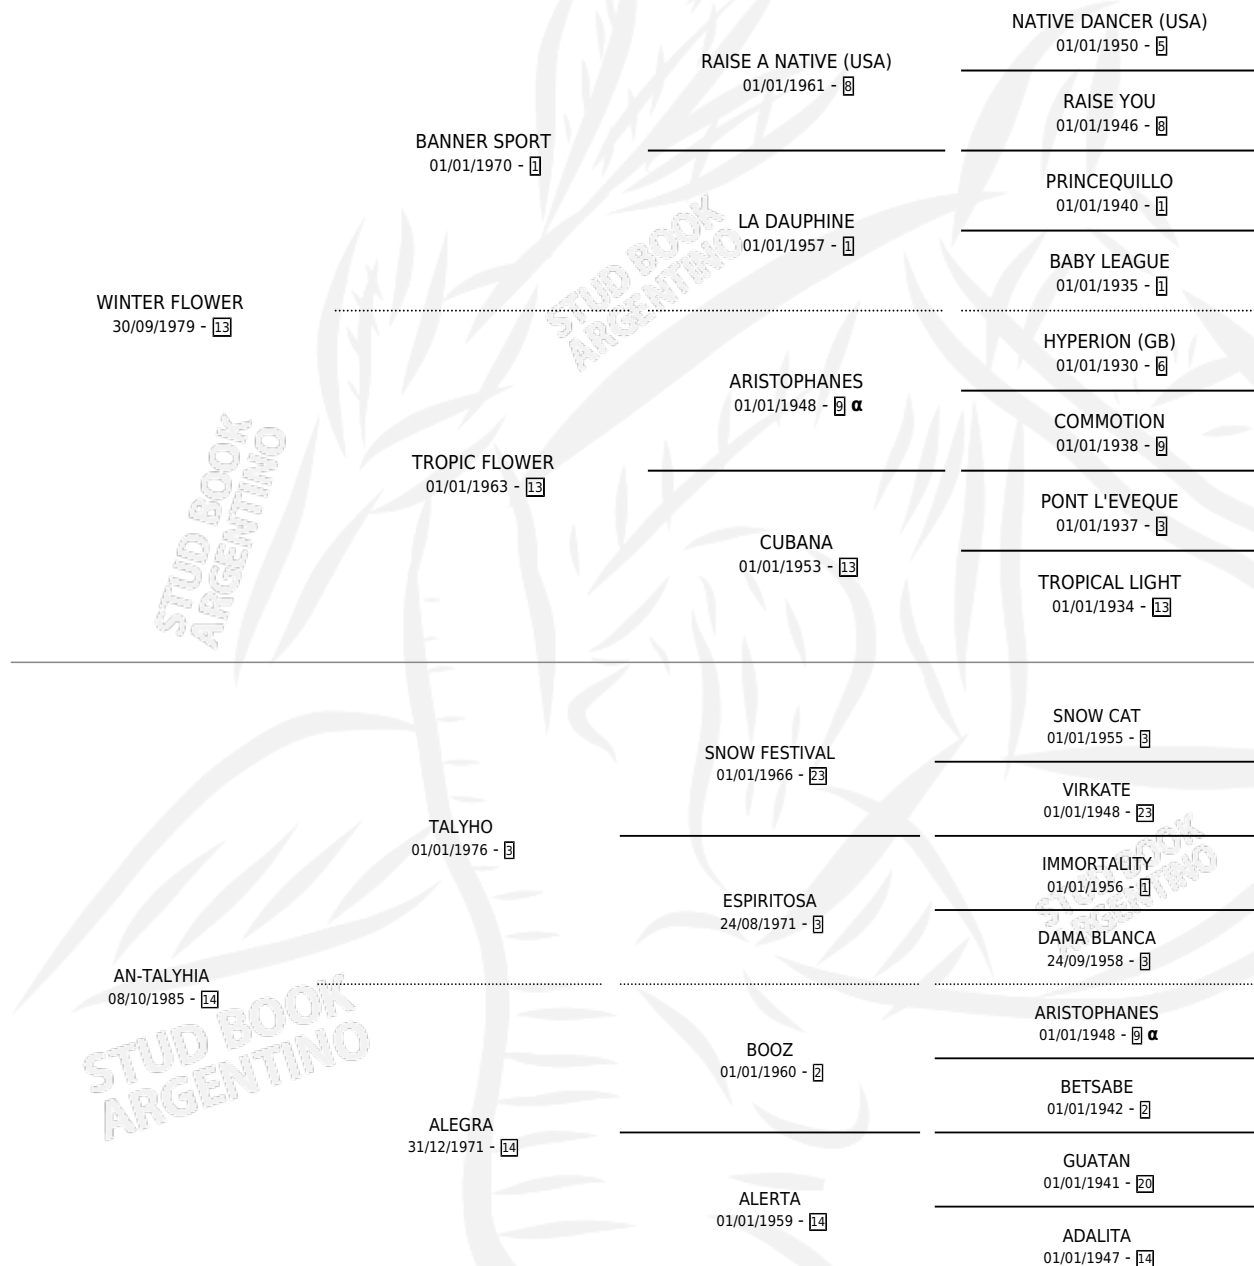

# THE BEST FLOWER

por WINTER FLOWER y AN-TALYHIA por TALYHO

Argentina · Macho · Zaino · SP · 22/09/1991  
Familia 14 · Volumen 34

## ESTADO

TIPIFICACIÓN SANGUÍNEA	X
TIPIFICACIÓN POR ADN	X
PASAPORTE	X
IDENTIFICACIÓN POR MICROCHIP	X
REPRODUCTOR	X

**Lugar de nacimiento:** Santa Escolastica

**Criador:** Sin dato

## PEDIGREE

INBREEDING :  $\alpha$