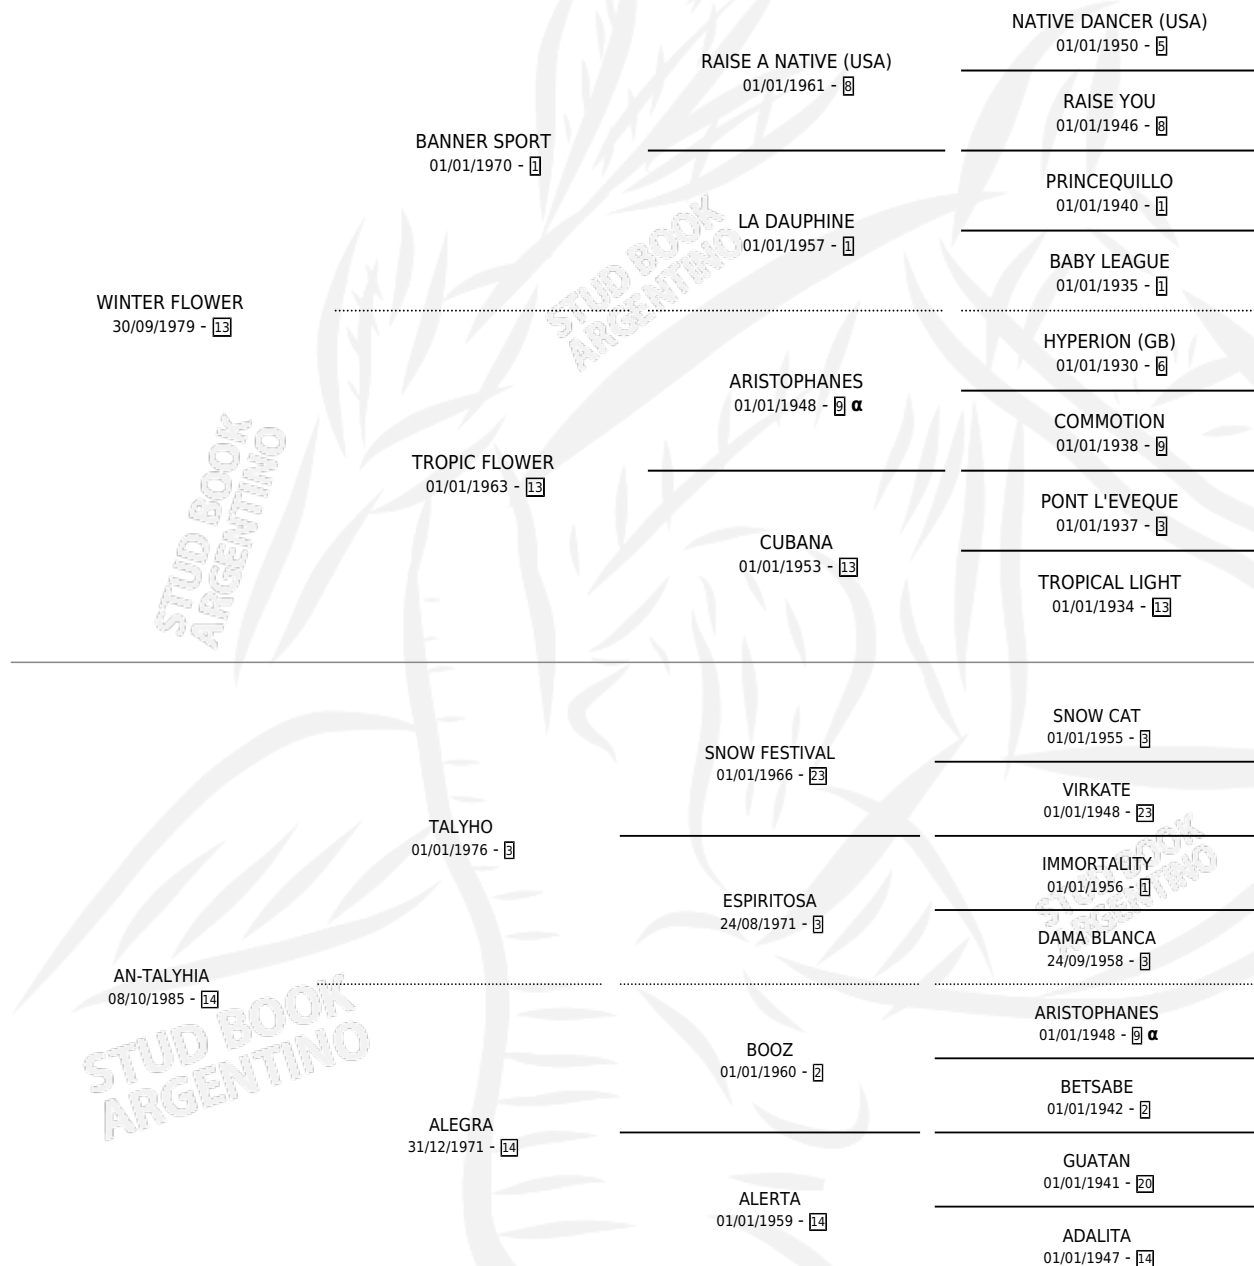

THE BEST FLOWER

por WINTER FLOWER y AN-TALYHIA por TALYHO

Argentina · Macho · Zaino · SP · 22/09/1991
Familia 14 · Volumen 34

ESTADO

TIPIFICACIÓN SANGUÍNEA	X
TIPIFICACIÓN POR ADN	X
PASAPORTE	X
IDENTIFICACIÓN POR MICROCHIP	X
REPRODUCTOR	X

Lugar de nacimiento: Santa Escolastica

Criador: Sin dato

PEDIGREE

INBREEDING : α