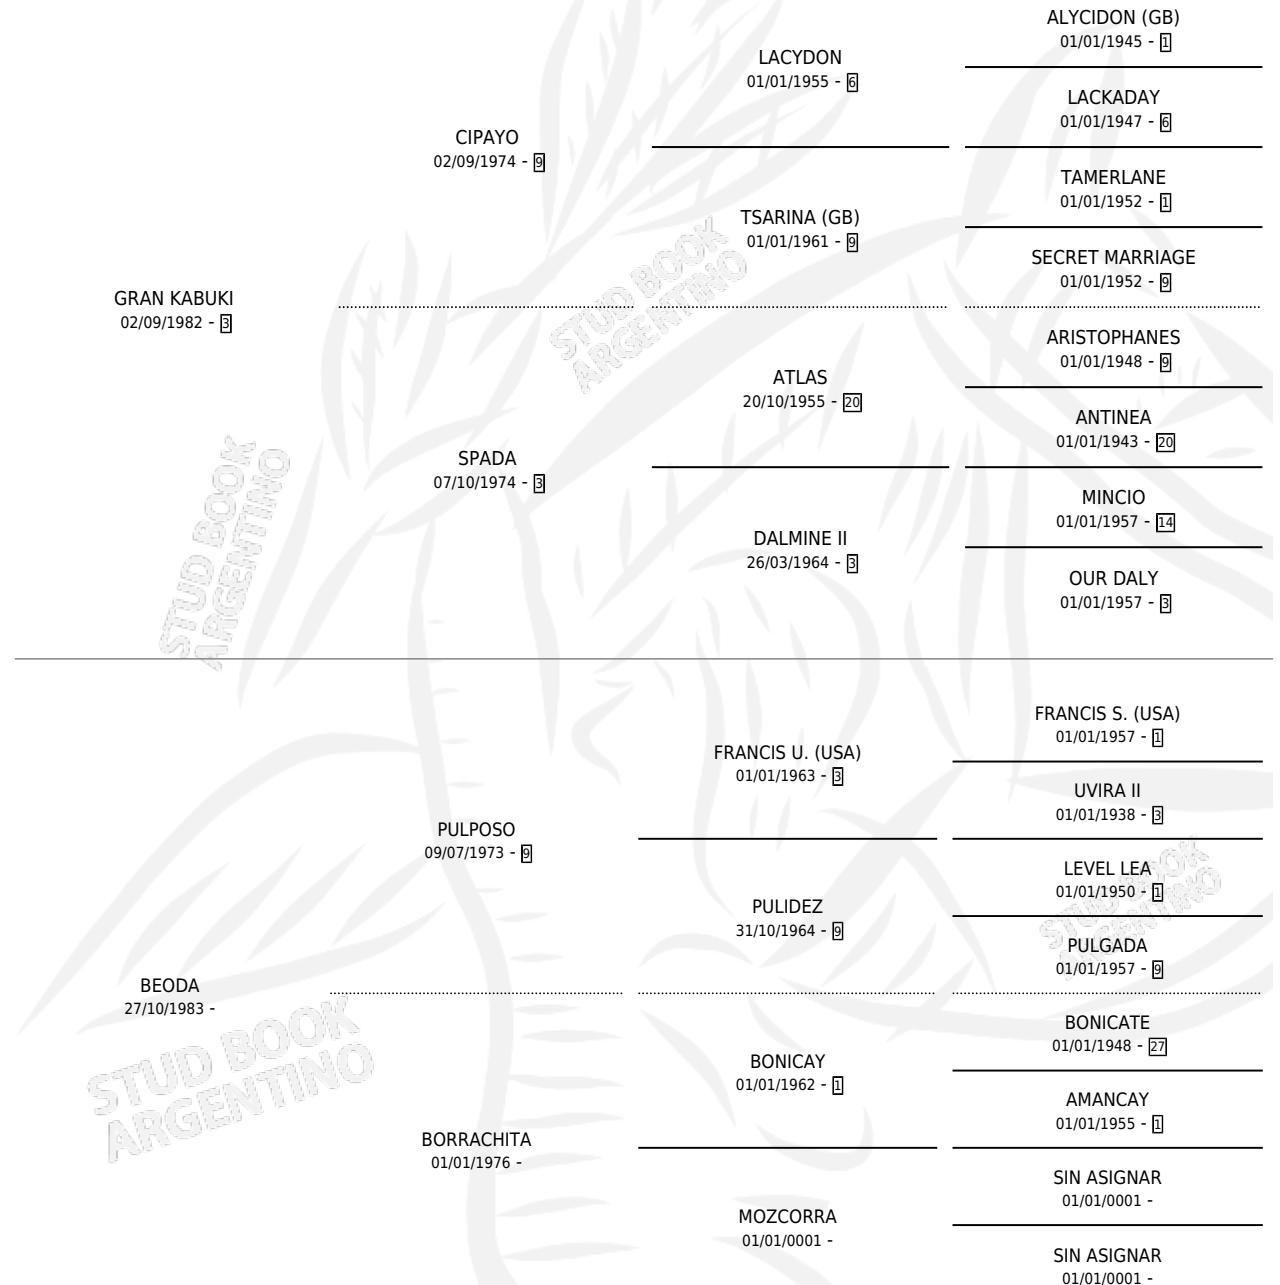

GRAN CURDELA

por GRAN KABUKI y BEODA por PULPOSO

Argentina · Hembra · Zaino · SP · 10/12/1991
Familia · Volumen 34

ESTADO

TIPIFICACIÓN SANGUÍNEA	X
TIPIFICACIÓN POR ADN	X
PASAPORTE	X
IDENTIFICACIÓN POR MICROCHIP	X
REPRODUCTOR	X

Lugar de nacimiento: Don Waldino

Criador: Sin dato

PEDIGREE