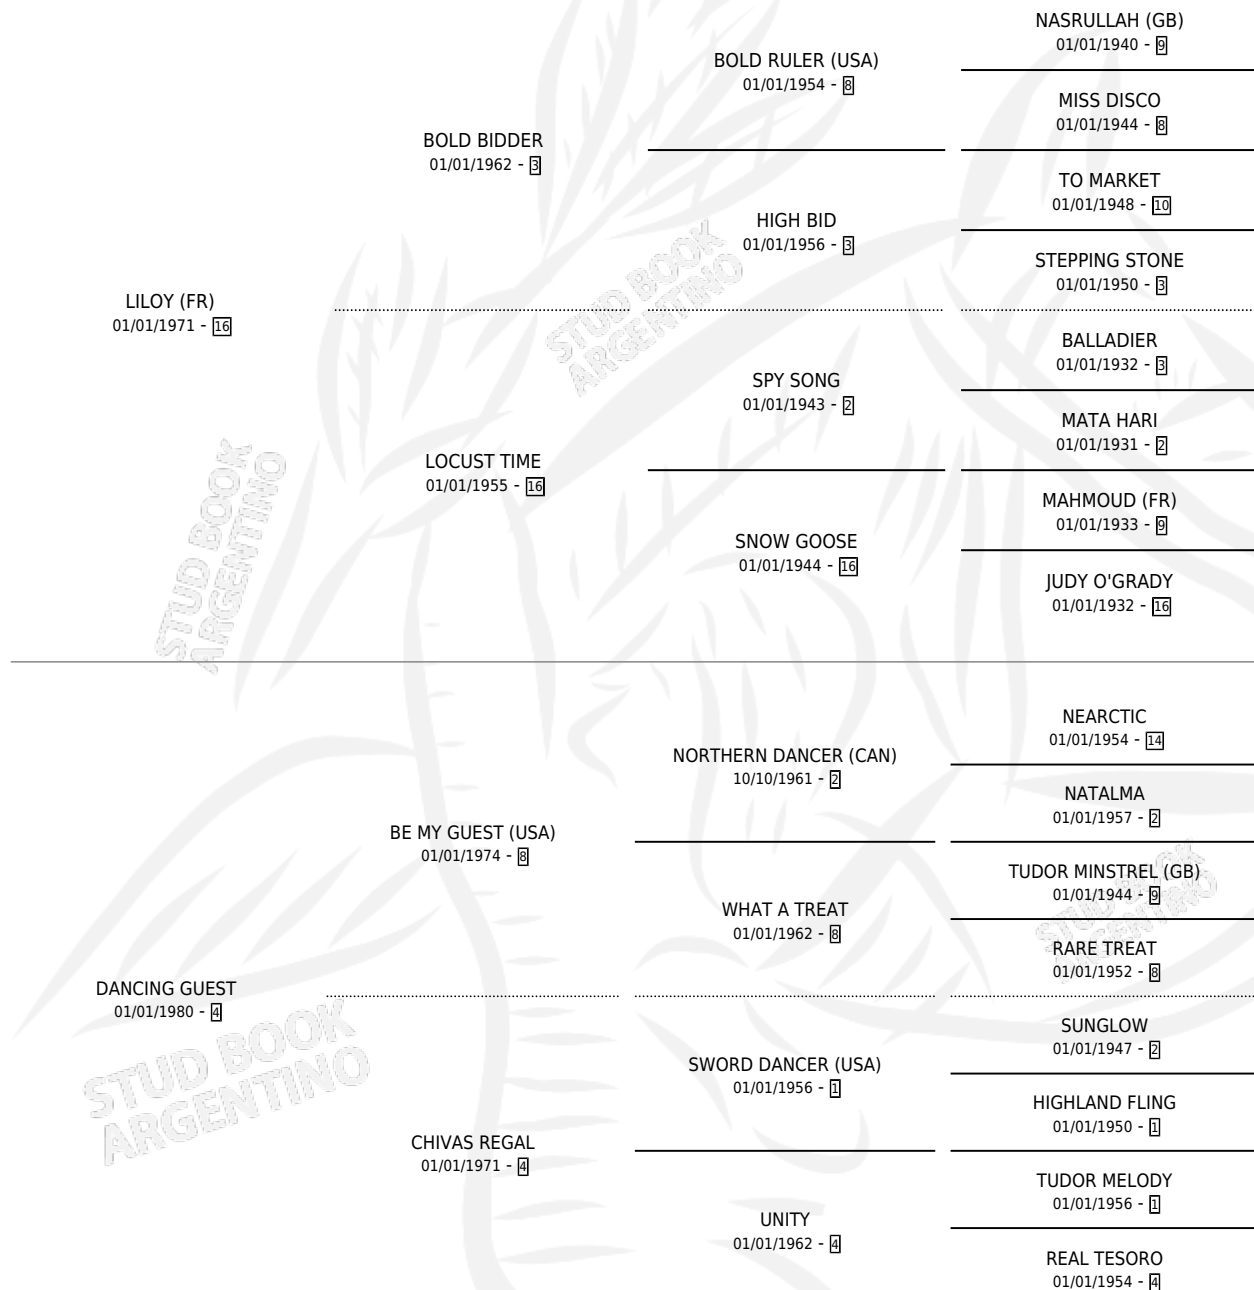

CAPOTAORMINA (FR)

por LILOY (FR) y DANCING GUEST por BE MY GUEST (USA)

Francia · Hembra · Zaino · SP · 18/02/1985
Familia 4-i · Volumen web

ESTADO

TIPIFICACIÓN SANGUÍNEA	✓
TIPIFICACIÓN POR ADN	✓
PASAPORTE	X
IDENTIFICACIÓN POR MICROCHIP	X
REPRODUCTOR	✓

Lugar de nacimiento: Francia
Criador: Extranjero

~

HIJOS

	MACHOS	HEMBRAS
11 NACIERON	8	3
8 CORRIERON	7	1
5 GANARON	4	1

0	0	0
GANADORES CL	GANADORES GR	GANADORES G1

PEDIGREE

EXPORTACIÓN / IMPORTACIÓN

FECHA	MOVIMIENTO	PAÍS
24/01/1992	IMPORTADO	FRANCIA

~

SERVICIOS

Servicios **12** / Nacimientos **9** / Efectividad **75.00%**

PADRILLO	PRODUCTO	CRIADOR	1ER SERVICIO	ÚLTIMO SERVICIO
L'EXPRESS	CAPORALE EXPRESS (M AT, 16/10/2006)	LA BORINQUEÑA	06/11/2005	06/11/2005
L'EXPRESS	LAST EURO (M ZD, 16/09/2004)	LA BORINQUEÑA	29/09/2003	01/10/2003
L'EXPRESS	CAPOTINA EXPRESS (H Z, 06/08/2003)	LA BORINQUEÑA	01/09/2002	01/09/2002
L'EXPRESS	∅		05/11/2000	05/11/2000
L'EXPRESS	CAPO TRACK (M Z, 25/10/2000)	LA BORINQUEÑA	25/09/1999	09/11/1999
L'EXPRESS	CAPOTA EXPRESS (H A, 16/09/1999)	LA BORINQUEÑA	10/11/1998	10/11/1998
STAR TOUCH (FR)	∅		01/09/1997	05/09/1997
L'EXPRESS	ITALIAN REX (H ZC, 16/08/1997)	LA BORINQUEÑA	15/08/1996	07/09/1996
L'EXPRESS	CAT EXPRESS (M A, 04/07/1995)	LA BORINQUEÑA	07/08/1994	07/08/1994
L'EXPRESS	CAPO EXPRESS (M Z, 05/07/1994)	LA BORINQUEÑA	08/08/1993	08/08/1993
UN REITRE (FR)	∅		21/08/1992	21/08/1992
MILLE BALLE (FR)	UOMO (M AT, 09/08/1992)	LA BORINQUEÑA	02/09/1991	22/09/1991