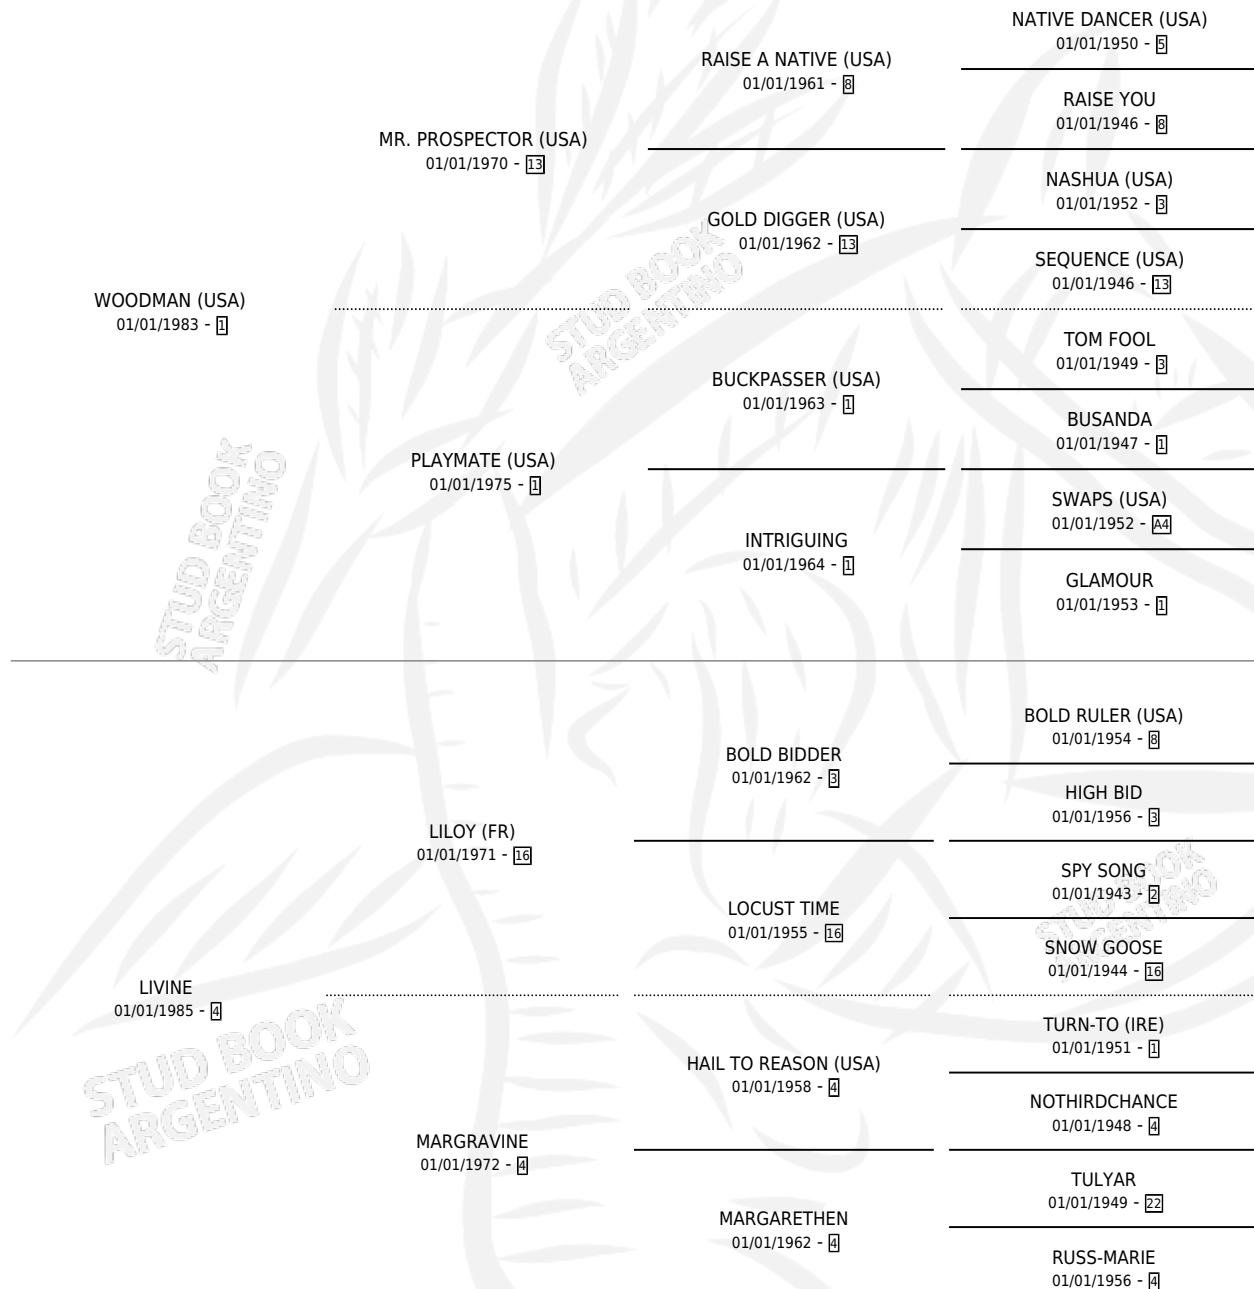

PRETTY FLOWER (USA)

por WOODMAN (USA) y LIVINE por LILOY (FR)

Estados Unidos · Hembra · Zaino · SP · 18/04/1990
Familia 4-n · Volumen web

ESTADO

TIPIFICACIÓN SANGUÍNEA	✓
TIPIFICACIÓN POR ADN	✓
PASAPORTE	X
IDENTIFICACIÓN POR MICROCHIP	X
REPRODUCTOR	✓

Lugar de nacimiento: Estados Unidos

Criador: Extranjero

~

HIJOS

	MACHOS	HEMBRAS
11 NACIERON	3	8
4 CORRIERON	2	2
3 GANARON	2	1
0 GANADORES CL	0 GANADORES GR	0 GANADORES G1

PEDIGREE

EXPORTACIÓN / IMPORTACIÓN

FECHA	MOVIMIENTO	PAÍS
24/01/1992	IMPORTADO	ESTADOS UNIDOS

~

CAMPAÑA

Solo carreras oficiales de Argentina

POR EDAD

EDAD	CC	1°	2°	3°	4°	5°	NP	CLC	CLG	CLCG1	CLGG1	IMPORTE	GANANCIA / CC
3 AÑOS	4	0	1	0	1	1	1	0	0	0	0	\$2,074	\$519
4 AÑOS	2	0	0	0	1	0	1	0	0	0	0	\$312	\$156
TOTALES	6	0	1	0	2	1	2	0	0	0	0	\$2,386	\$398
%		0.0%	16.7%	0.0%	33.3%	16.7%	33.3%	0.0%	0.0%	0.0%	0.0%		