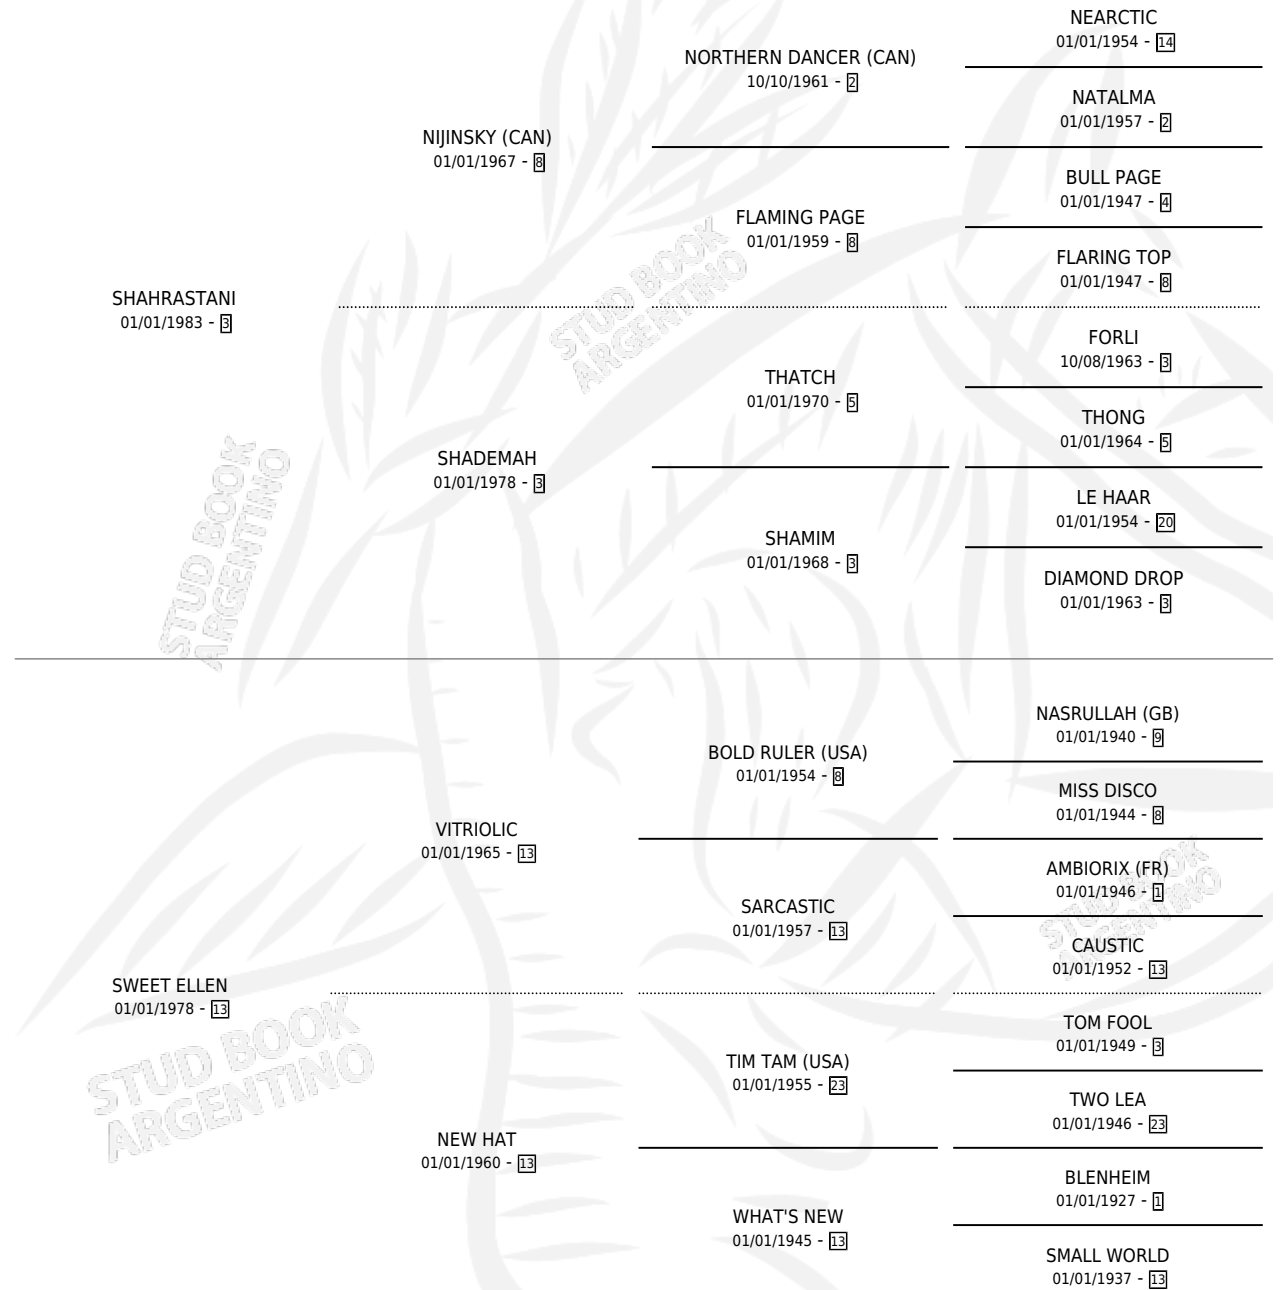

PREZIOSILLA (USA)

por SHAHRASTANI y SWEET ELLEN por VITRIOLIC

Estados Unidos · Hembra · Alazan · SP · 30/03/1990
Familia 13 · Volumen web

ESTADO

TIPIFICACIÓN SANGUÍNEA	✓
TIPIFICACIÓN POR ADN	X
PASAPORTE	X
IDENTIFICACIÓN POR MICROCHIP	X
REPRODUCTOR	✓

Lugar de nacimiento: Estados Unidos

Criador: Extranjero

PEDIGREE

EXPORTACIÓN / IMPORTACIÓN

FECHA	MOVIMIENTO	PAÍS
01/04/1995	EXPORTADO	BRASIL
24/01/1992	IMPORTADO	ESTADOS UNIDOS

~

CAMPAÑA

Solo carreras oficiales de Argentina