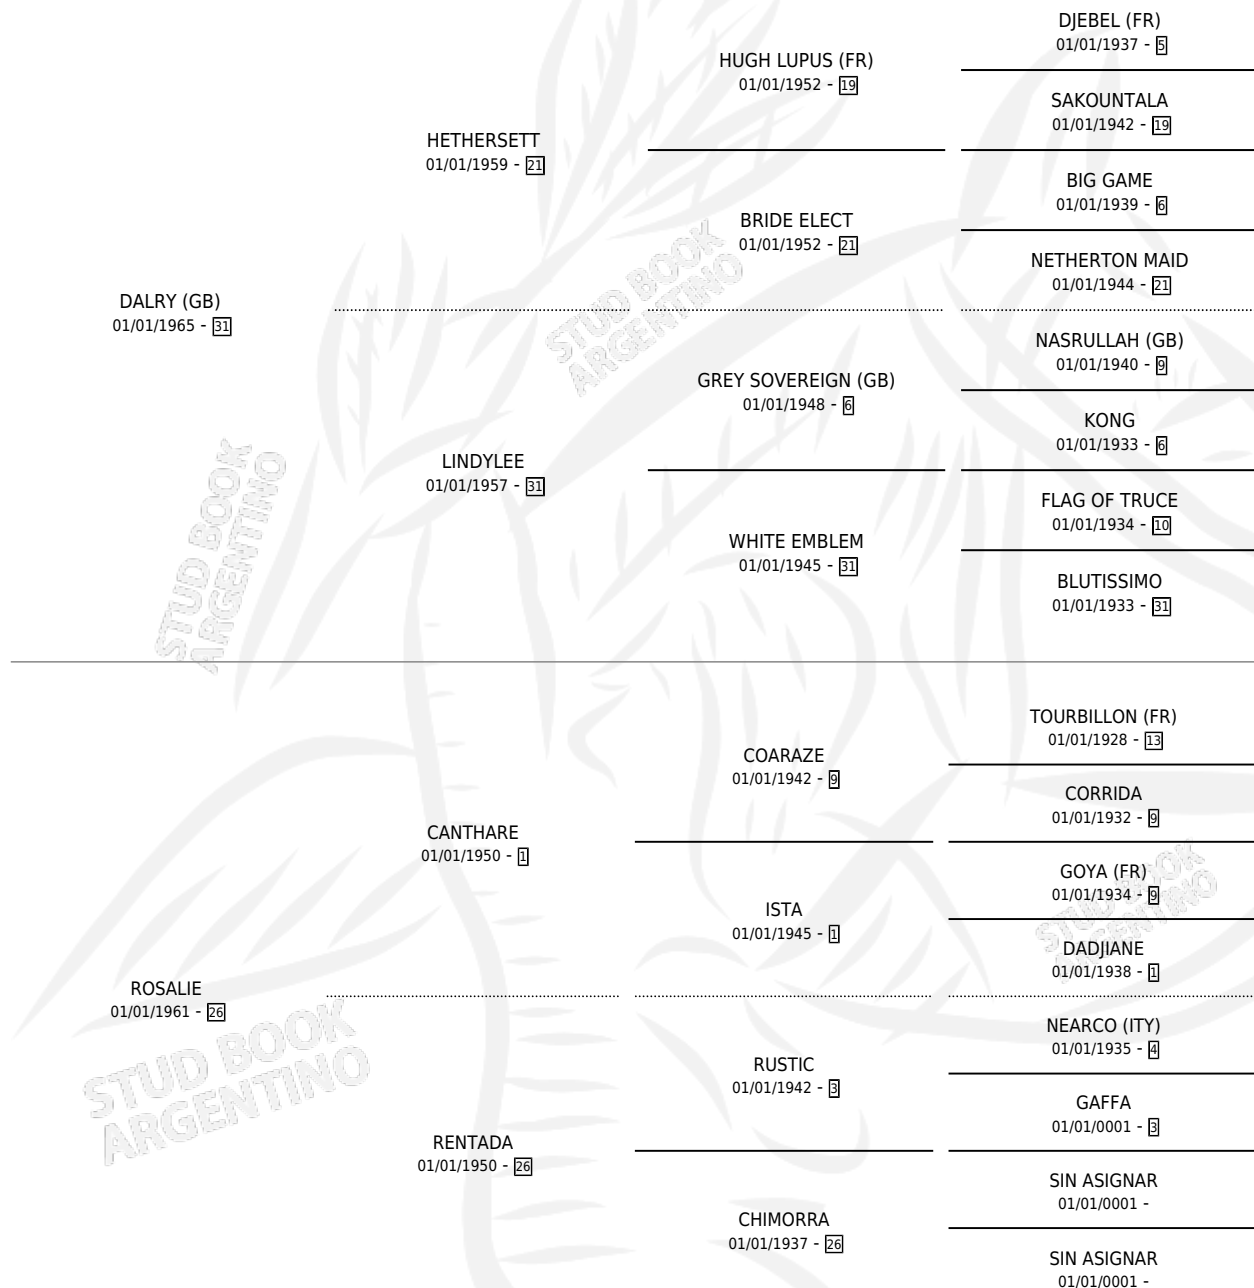

ROSAURA

por DALRY (GB) y ROSALIE por CANTHARE

Argentina · Hembra · Zaino Negro · SP · 01/01/1971
Familia 26 · Volumen 27

ESTADO

TIPIFICACIÓN SANGUÍNEA	✓
TIPIFICACIÓN POR ADN	X
PASAPORTE	X
IDENTIFICACIÓN POR MICROCHIP	X
REPRODUCTOR	✓

Lugar de nacimiento: Campo particular

Criador: Sin dato

~

HIJOS

	MACHOS	HEMBRAS
11 NACIERON	5	6
6 CORRIERON	3	3
6 GANARON	3	3
2 GANADORES CL	2 GANADORES GR	2 GANADORES G1

PEDIGREE

S

cimientos 7 / Efectividad 58.33%

PADRILLO	PRODUCTO	CRIADOR	1ER SERVICIO	ÚLTIMO SERVICIO
DARK BROWN (BRZ)	∅		19/08/1995	31/12/1995
ROSAURA PURPLE MOUNTAIN (USA)	∅		10/08/1994	01/12/1994
DARK BROWN (BRZ)	∅		16/11/1993	06/12/1993
DARK BROWN (BRZ)	TUNEFUL SKY (M Z, 19/10/1993)	SIN DATO	17/10/1992	09/11/1992
DARK BROWN (BRZ)	SURVIVAL (H A, 03/09/1992)	SIN DATO	14/09/1991	14/09/1991
DARK BROWN (BRZ)	RAFAGA DEL SUR (H Z, 08/08/1991) •MURIÓ EL 08/01/1992•	SIN DATO	26/08/1990	26/08/1990
DARK BROWN (BRZ)	∅		01/11/1988	22/11/1988
DARK BROWN (BRZ)	NATIVO DEL SUR (M Z, 23/10/1988)	SIN DATO	20/08/1987	11/11/1987
LOGICAL (USA)	∅		07/11/1986	01/12/1986
LOGICAL (USA)	LAURA LY (H Z, 31/10/1986)	SIN DATO	10/11/1985	29/11/1985
LOGICAL (USA)	JUEGODELOGICA (M Z, 01/11/1985)	SIN DATO		
LOGICAL (USA)	INVULNERABLE (H A, 31/10/1984) •MURIÓ EL 26/11/2001•	SIN DATO		