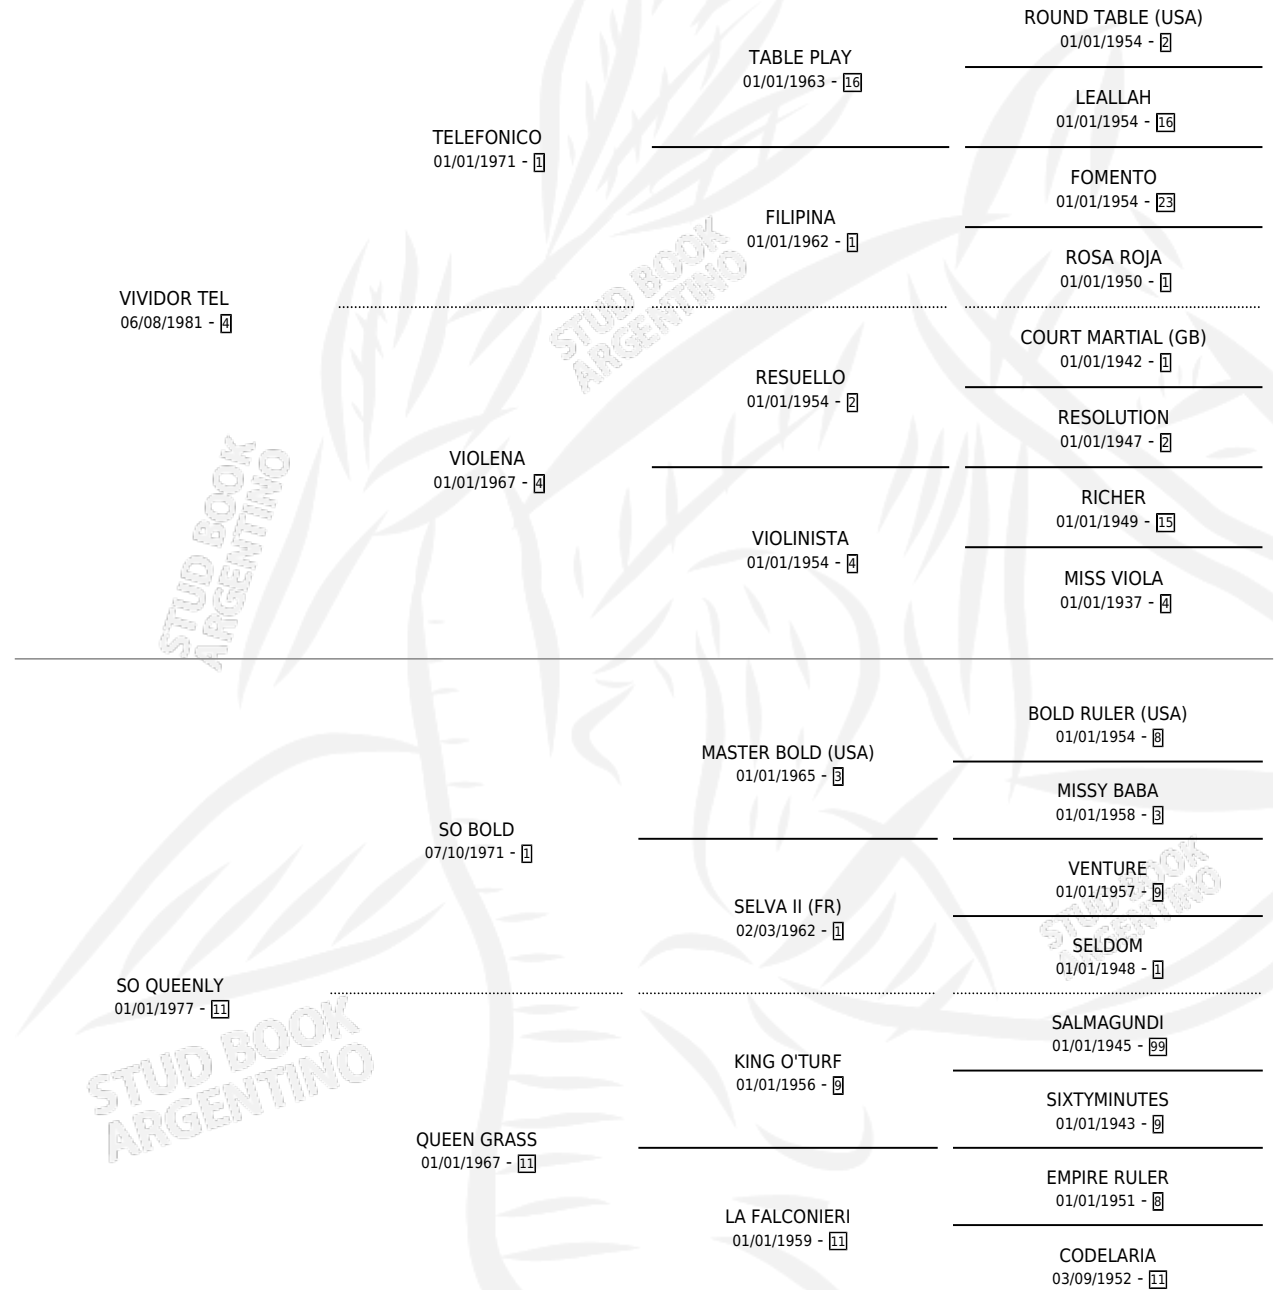

RIO QUEENLY

por VIVIDOR TEL y SO QUEENLY por SO BOLD

Argentina · Macho · Alazan · SP · 06/10/1991
Familia 11-f · Volumen 34

ESTADO

TIPIFICACIÓN SANGUÍNEA	X
TIPIFICACIÓN POR ADN	X
PASAPORTE	X
IDENTIFICACIÓN POR MICROCHIP	X
REPRODUCTOR	X

Lugar de nacimiento: Costa Del Rio

Criador: Sin dato

PEDIGREE

CAMPAÑA

Solo carreras oficiales de Argentina

POR EDAD

EDAD	CC	1°	2°	3°	4°	5°	NP	CLC	CLG	CLCG1	CLGG1	IMPORTE	GANANCIA / CC
5 AÑOS	2	0	0	0	0	0	2	0	0	0	0	\$0	\$0
TOTALES	2	0	0	0	0	0	2	0	0	0	0	\$0	\$0
%		0.0%	0.0%	0.0%	0.0%	0.0%	100%	0.0%	0.0%	0.0%	0.0%		