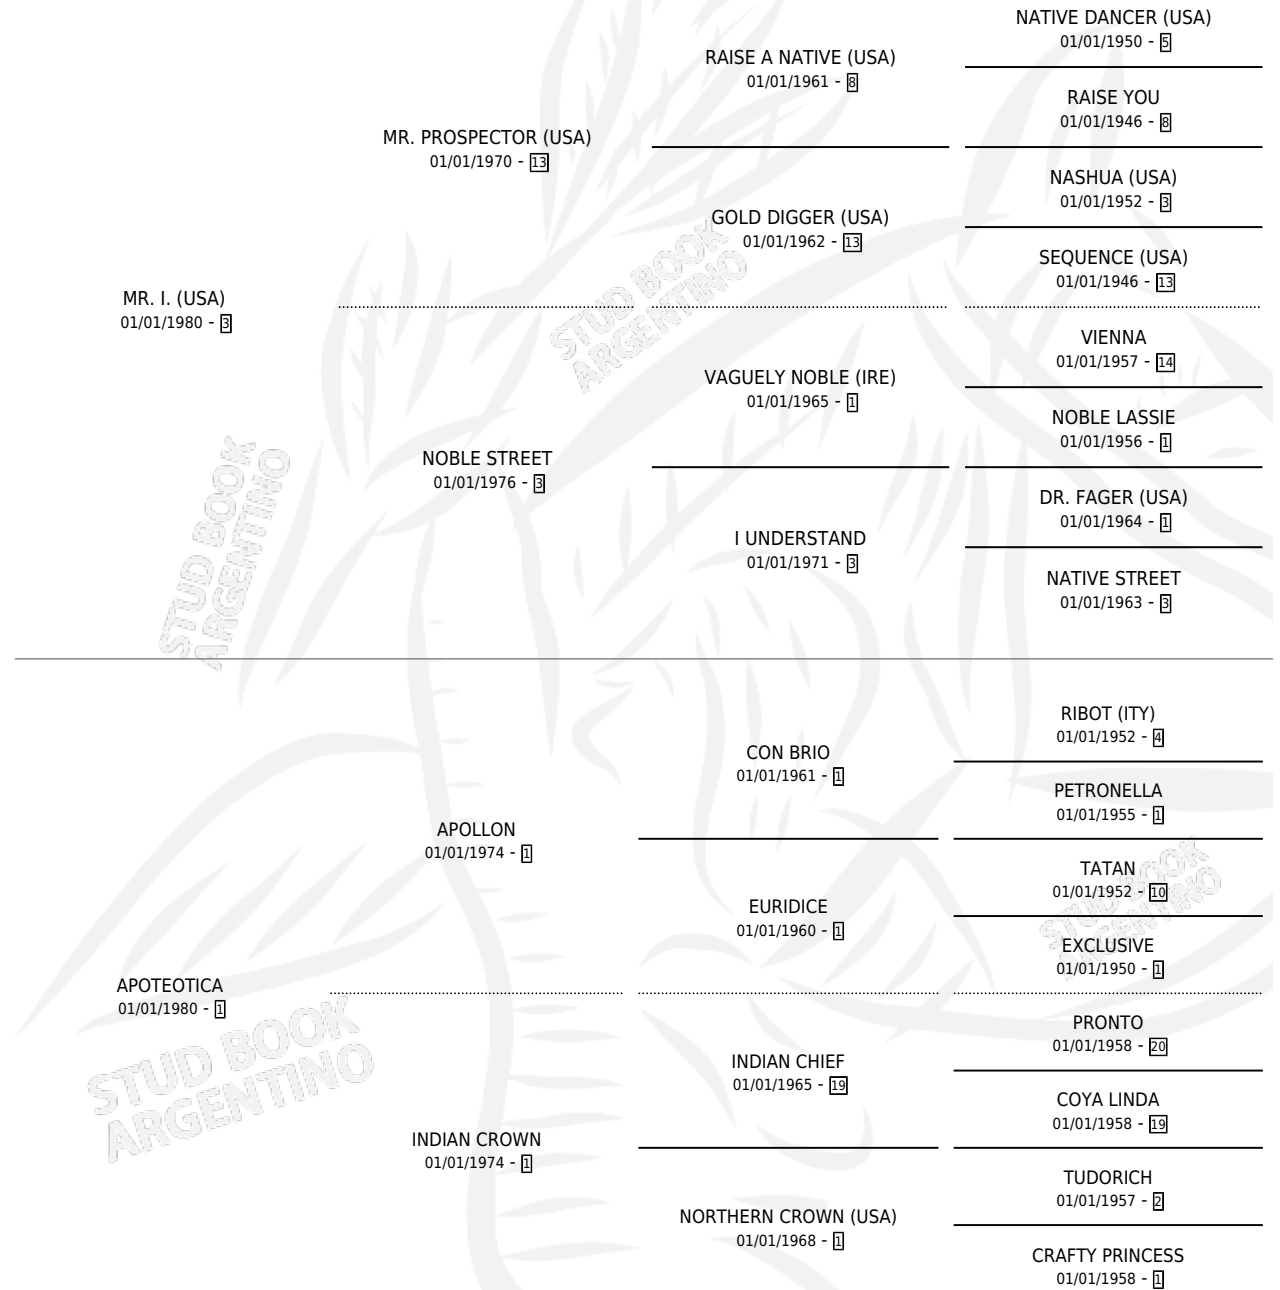

MISTERIOTICA

por MR. I. (USA) y APOTEOTICA por APOLLON

Argentina · Hembra · Alazan Tostado · SP · 03/08/1991
Familia 1-I · Volumen 34

ESTADO

TIPIFICACIÓN SANGUÍNEA	X
TIPIFICACIÓN POR ADN	X
PASAPORTE	X
IDENTIFICACIÓN POR MICROCHIP	X
REPRODUCTOR	X

Lugar de nacimiento: La Pampita

Criador: Garcia Carlos Alberto

PEDIGREE

CAMPAÑA

Solo carreras oficiales de Argentina

POR EDAD

EDAD	CC	1°	2°	3°	4°	5°	NP	CLC	CLG	CLCG1	CLGG1	IMPORTE	GANANCIA / CC
4 AÑOS	5	0	0	0	0	1	4	0	0	0	0	\$0	\$0
5 AÑOS	1	0	0	0	0	0	1	0	0	0	0	\$0	\$0
TOTALES	6	0	0	0	0	1	5	0	0	0	0	\$0	\$0
%		0.0%	0.0%	0.0%	0.0%	16.7%	83.3%	0.0%	0.0%	0.0%	0.0%		