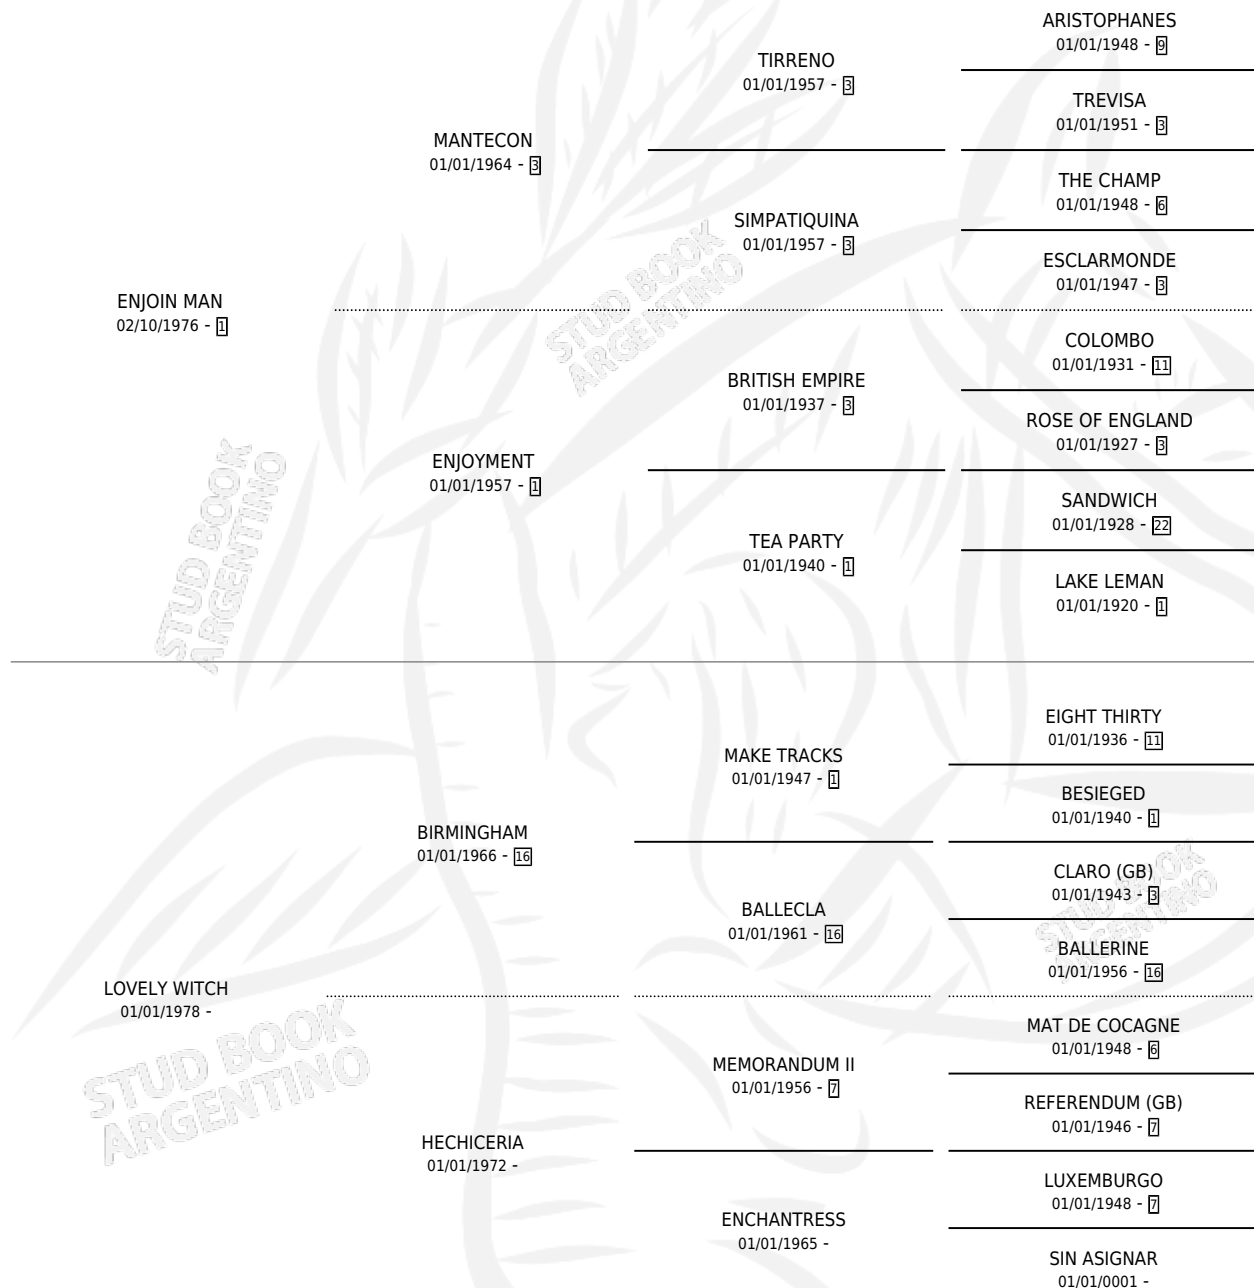

ENJOININGHAM

por ENJOIN MAN y LOVELY WITCH por BIRMINGHAM

Argentina · Macho · Alazan · SP · 19/09/1991
Familia · Volumen 34

ESTADO

TIPIFICACIÓN SANGUÍNEA	X
TIPIFICACIÓN POR ADN	X
PASAPORTE	X
IDENTIFICACIÓN POR MICROCHIP	X
REPRODUCTOR	X

Lugar de nacimiento: La Pampita

Criador: Sin dato

PEDIGREE

ENJOINGHAM

Datos oficiales del Stud Book Argentino

Documento generado el 04/05/2026

studbook.org.ar