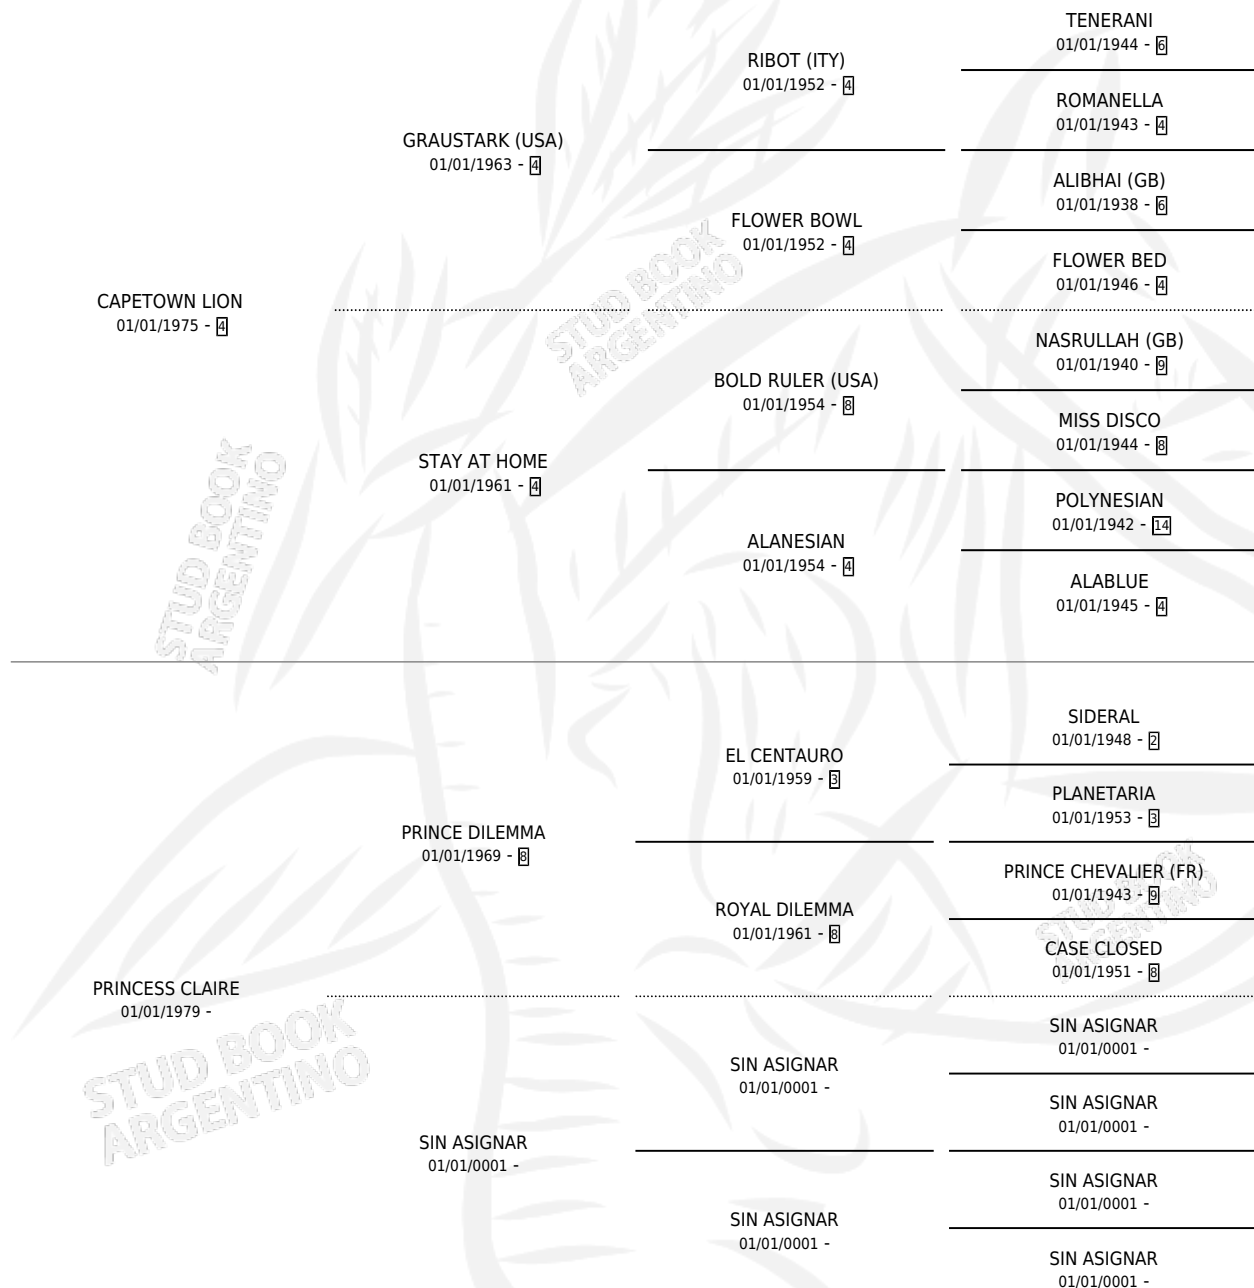

CAPE PRINCESS

por **CAPETOWN LION** y **PRINCESS CLAIRE** por **PRINCE DILEMMA**

Argentina · Hembra · Alazan · SP · 19/10/1991
Familia · Volumen 34

ESTADO

| | |
|------------------------------|---|
| TIPIFICACIÓN SANGUÍNEA | X |
| TIPIFICACIÓN POR ADN | X |
| PASAPORTE | X |
| IDENTIFICACIÓN POR MICROCHIP | X |
| REPRODUCTOR | X |

Lugar de nacimiento: La Pampita
Criador: Sin dato

PEDIGREE

CAPE PRINCESS

Datos oficiales del Stud Book Argentino

Documento generado el 06/05/2026

studbook.org.ar