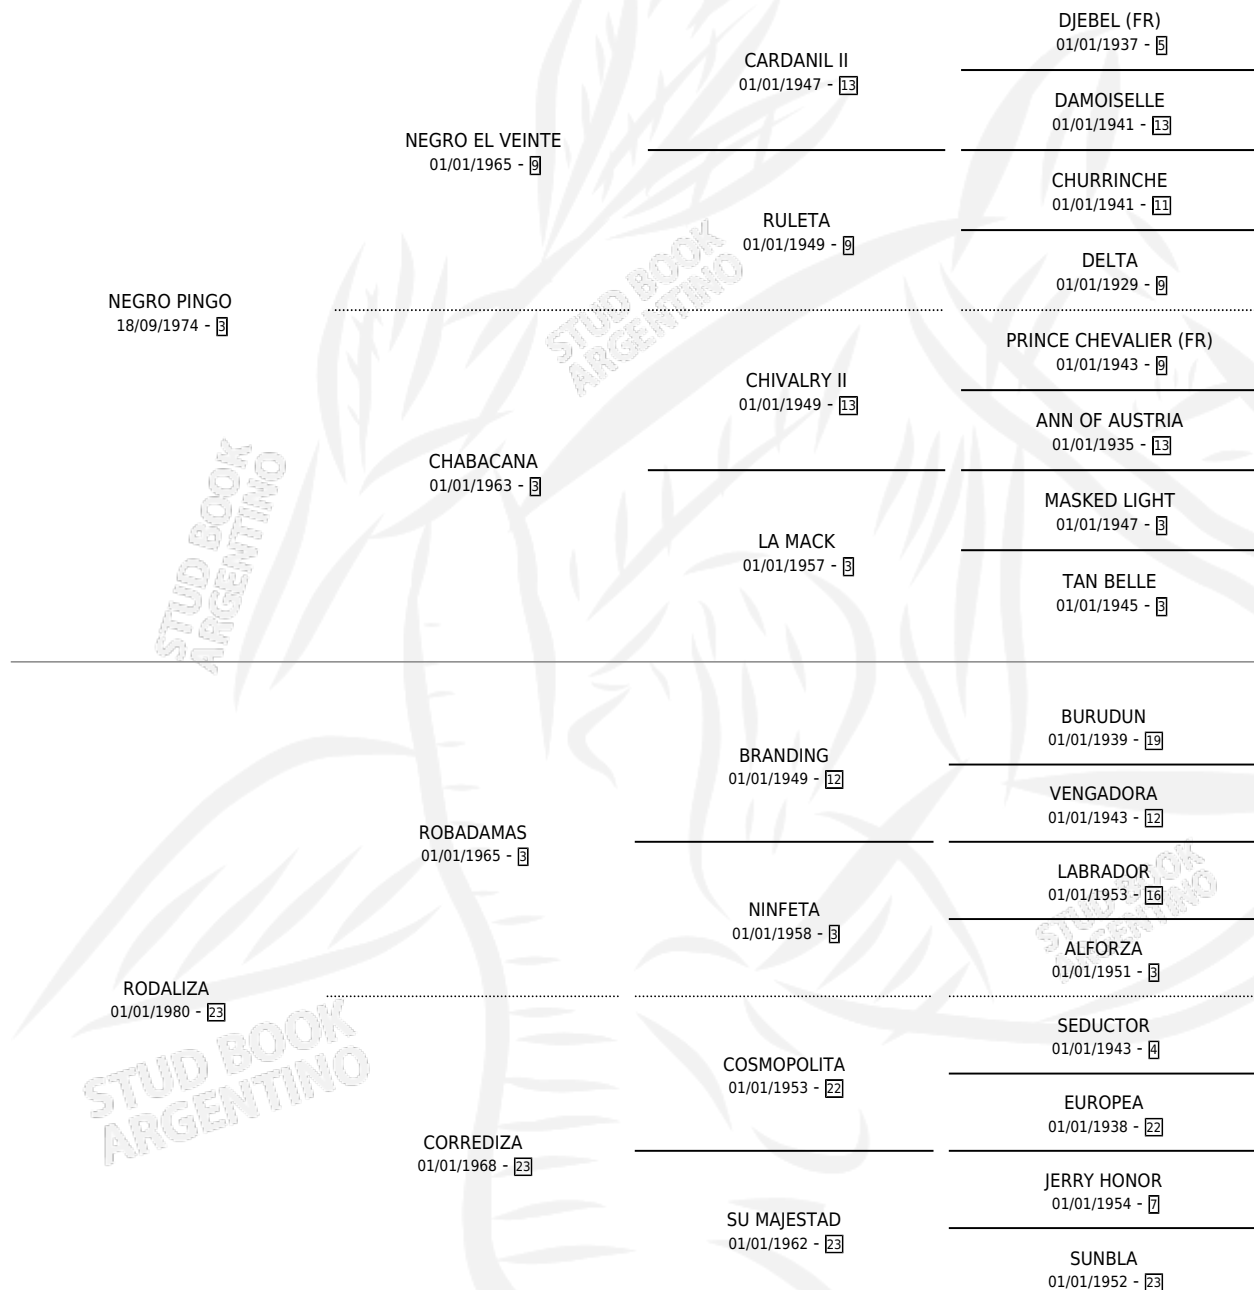

NEGRO GAUCHO

por NEGRO PINGO y RODALIZA por ROBADAMAS

Argentina · Macho · Zaino · SP · 15/11/1991
Familia 23-a · Volumen 34

ESTADO

| | |
|------------------------------|---|
| TIPIFICACIÓN SANGUÍNEA | X |
| TIPIFICACIÓN POR ADN | X |
| PASAPORTE | X |
| IDENTIFICACIÓN POR MICROCHIP | X |
| REPRODUCTOR | X |

Lugar de nacimiento: Mi Complejo

Criador: Sin dato

PEDIGREE

NEGRO GAUCHO

Datos oficiales del Stud Book Argentino

Documento generado el 07/05/2026

studbook.org.ar