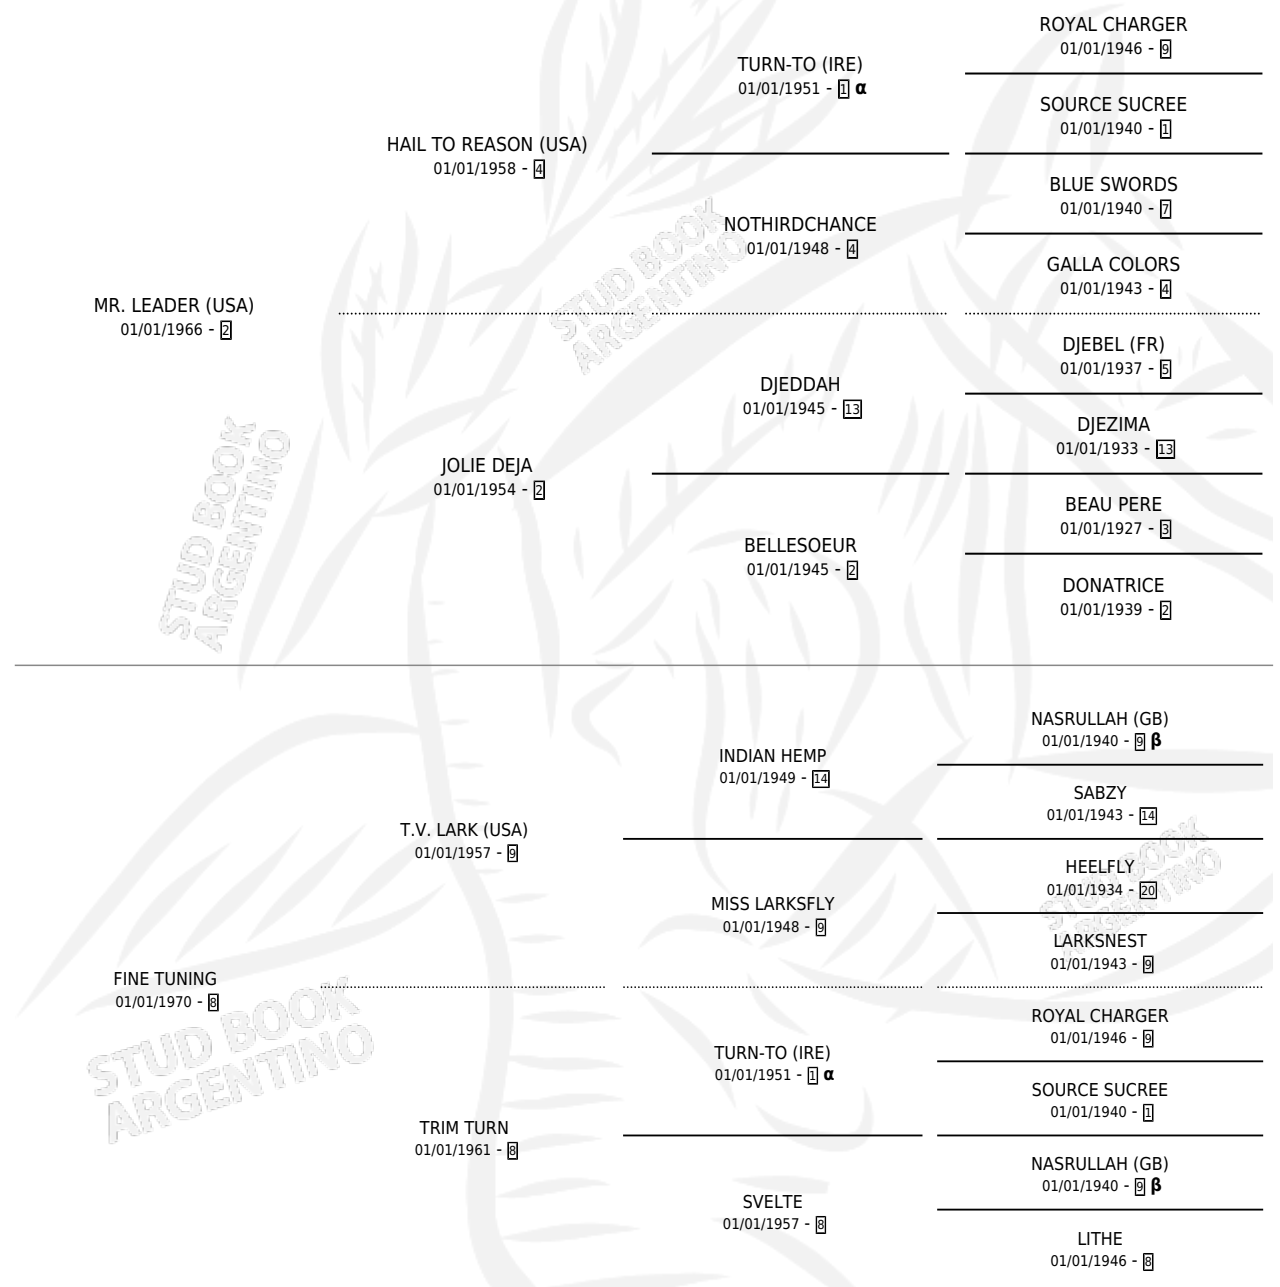

GRACE'S TUNE (USA)

por MR. LEADER (USA) y FINE TUNING por T.V. LARK (USA)

Estados Unidos · Hembra · Alazan · SP · 29/04/1983
Familia 8-g · Volumen web

ESTADO

TIPIFICACIÓN SANGUÍNEA	✓
TIPIFICACIÓN POR ADN	X
PASAPORTE	X
IDENTIFICACIÓN POR MICROCHIP	X
REPRODUCTOR	✓

Lugar de nacimiento: Estados Unidos

Criador: Extranjero

~

HIJOS

	MACHOS	HEMBRAS
7 NACIERON	3	4
5 CORRIERON	3	2
5 GANARON	3	2

1	0	0
GANADORES CL	GANADORES GR	GANADORES G1

PEDIGREE

INBREEDING : α,β