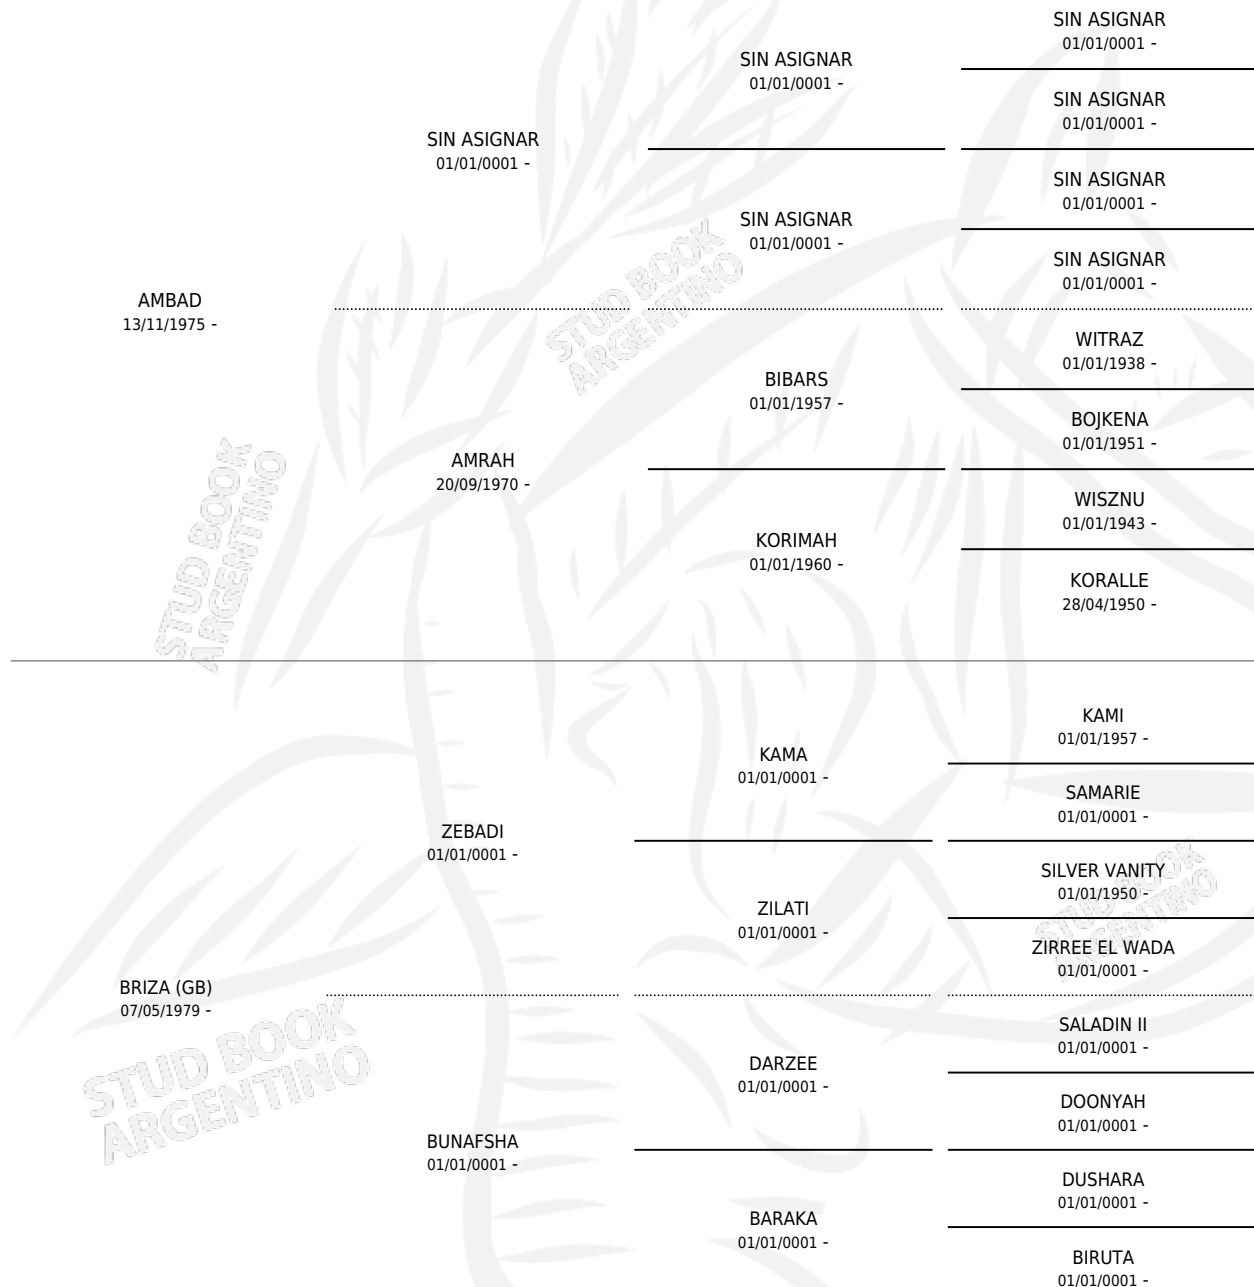

DIE DUKAF JIMIL

por AMBAD y BRIZA (GB) por ZEBADI

Argentina · Macho · Tordillo · AP · 10/11/1991
Familia · Volumen 34

ESTADO

TIPIFICACIÓN SANGUÍNEA	X
TIPIFICACIÓN POR ADN	X
PASAPORTE	X
IDENTIFICACIÓN POR MICROCHIP	X
REPRODUCTOR	X

Lugar de nacimiento: Campo particular

Criador: Sin dato

PEDIGREE

DIE DUKAF JIMIL

Datos oficiales del Stud Book Argentino

Documento generado el 10/05/2026

studbook.org.ar