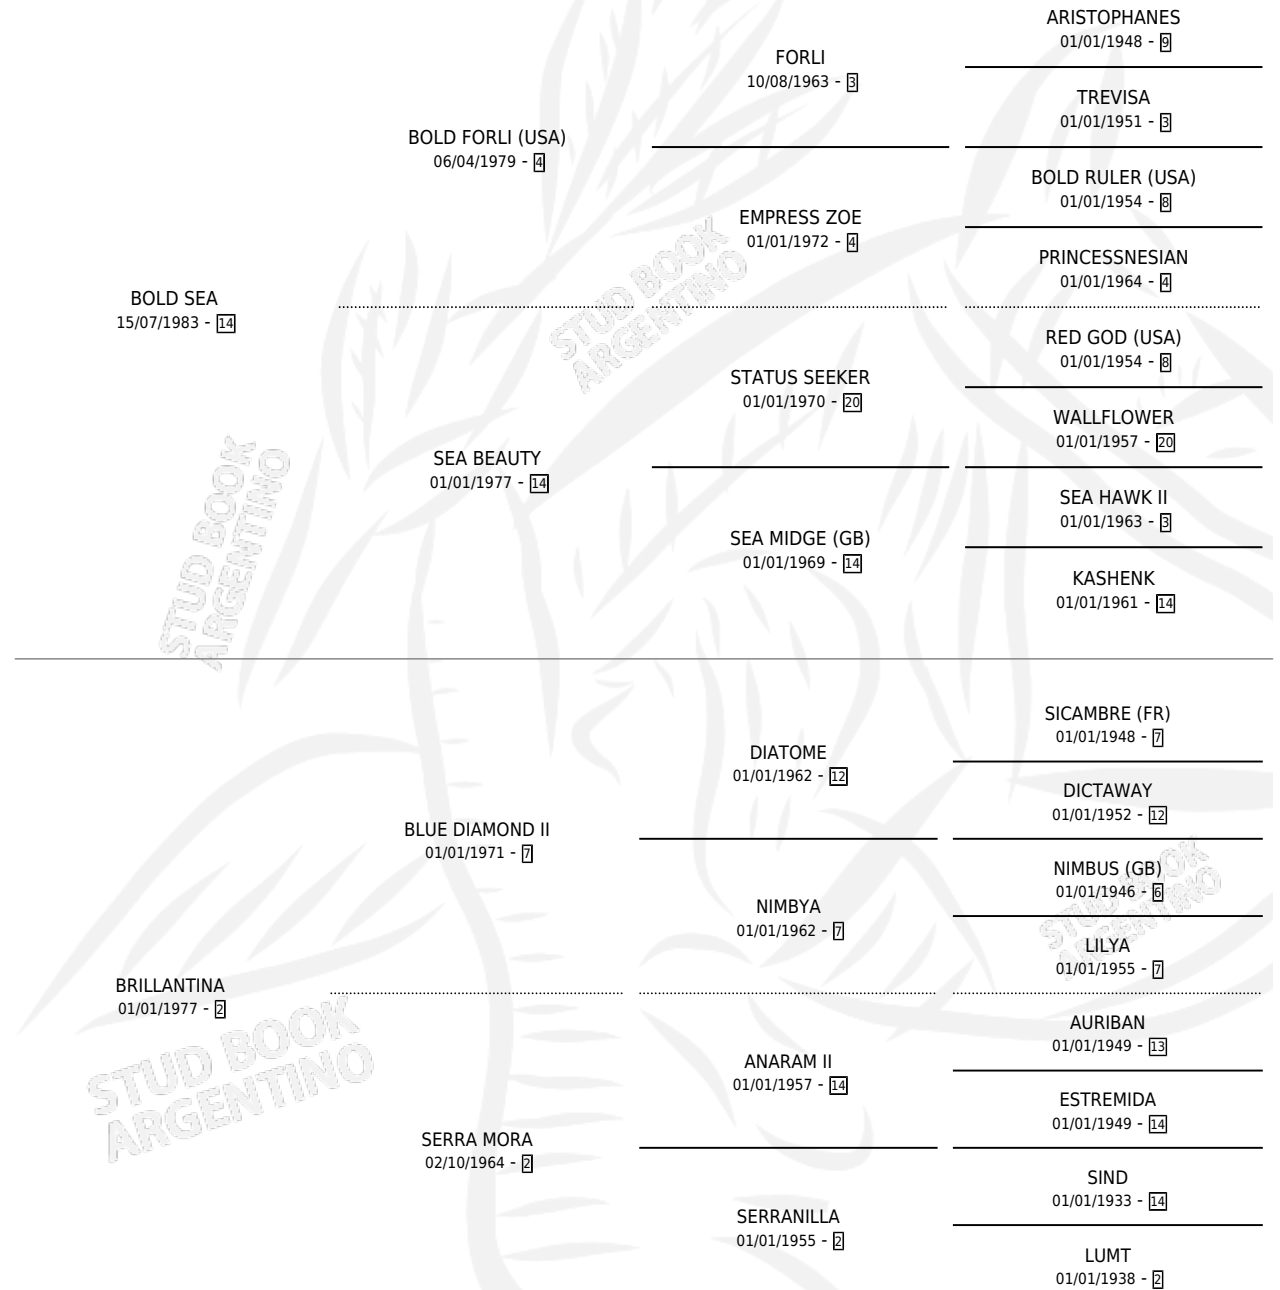

ABRILLANTADA

por **BOLD SEA** y **BRILLANTINA** por **BLUE DIAMOND II**

Argentina · Hembra · Alazan · SP · 07/10/1991
Familia 2-f · Volumen 34

ESTADO

TIPIFICACIÓN SANGUÍNEA	X
TIPIFICACIÓN POR ADN	X
PASAPORTE	X
IDENTIFICACIÓN POR MICROCHIP	X
REPRODUCTOR	X

Lugar de nacimiento: Don Simeon

Criador: El Gran Secreto

PEDIGREE

ABRILLANTADA

Datos oficiales del Stud Book Argentino

Documento generado el 05/05/2026

studbook.org.ar