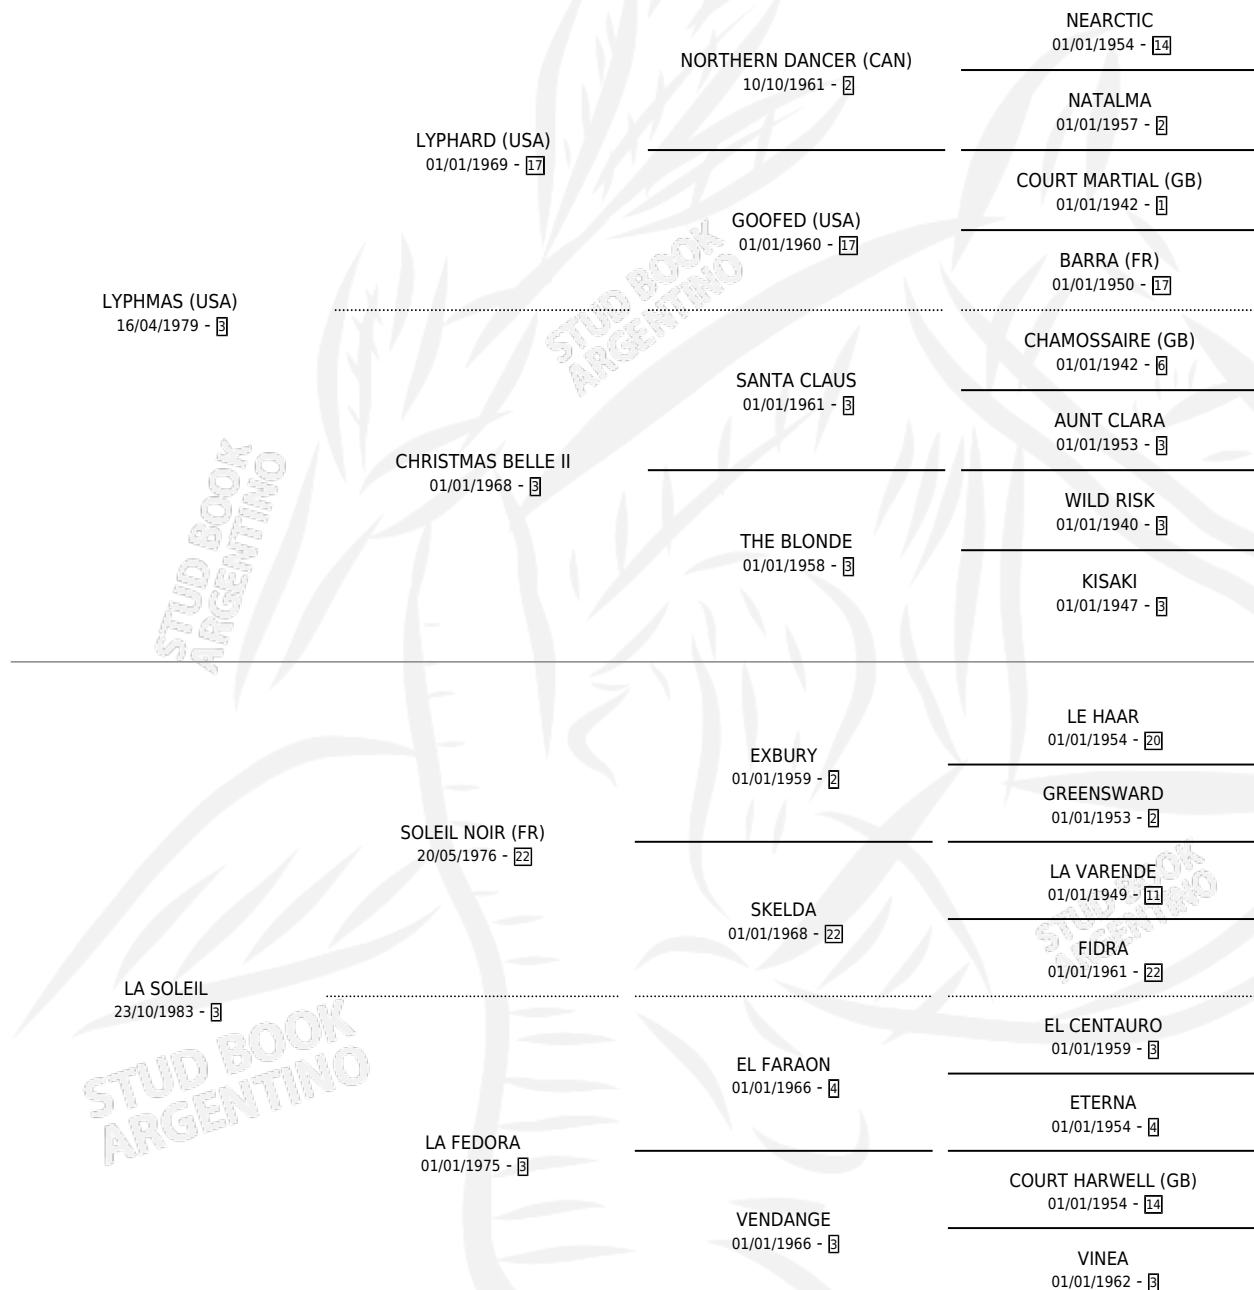

LYPHSOLE

por LYPHMAS (USA) y LA SOLEIL por SOLEIL NOIR (FR)

Argentina · Hembra · Zaino Colorado · SP · 14/11/1991
Familia 3-I · Volumen 34

ESTADO

TIPIFICACIÓN SANGUÍNEA	✓
TIPIFICACIÓN POR ADN	✓
PASAPORTE	X
IDENTIFICACIÓN POR MICROCHIP	✓
REPRODUCTOR	✓

Lugar de nacimiento: Padrino

Criador: Cucco Alfredo Nestor

~

HIJOS

	MACHOS	HEMBRAS
2 NACIERON	0	2
2 CORRIERON	0	2
1 GANARON	0	1
0 GANADORES CL	0 GANADORES GR	0 GANADORES G1

PEDIGREE

CAMPAÑA

Solo carreras oficiales de Argentina