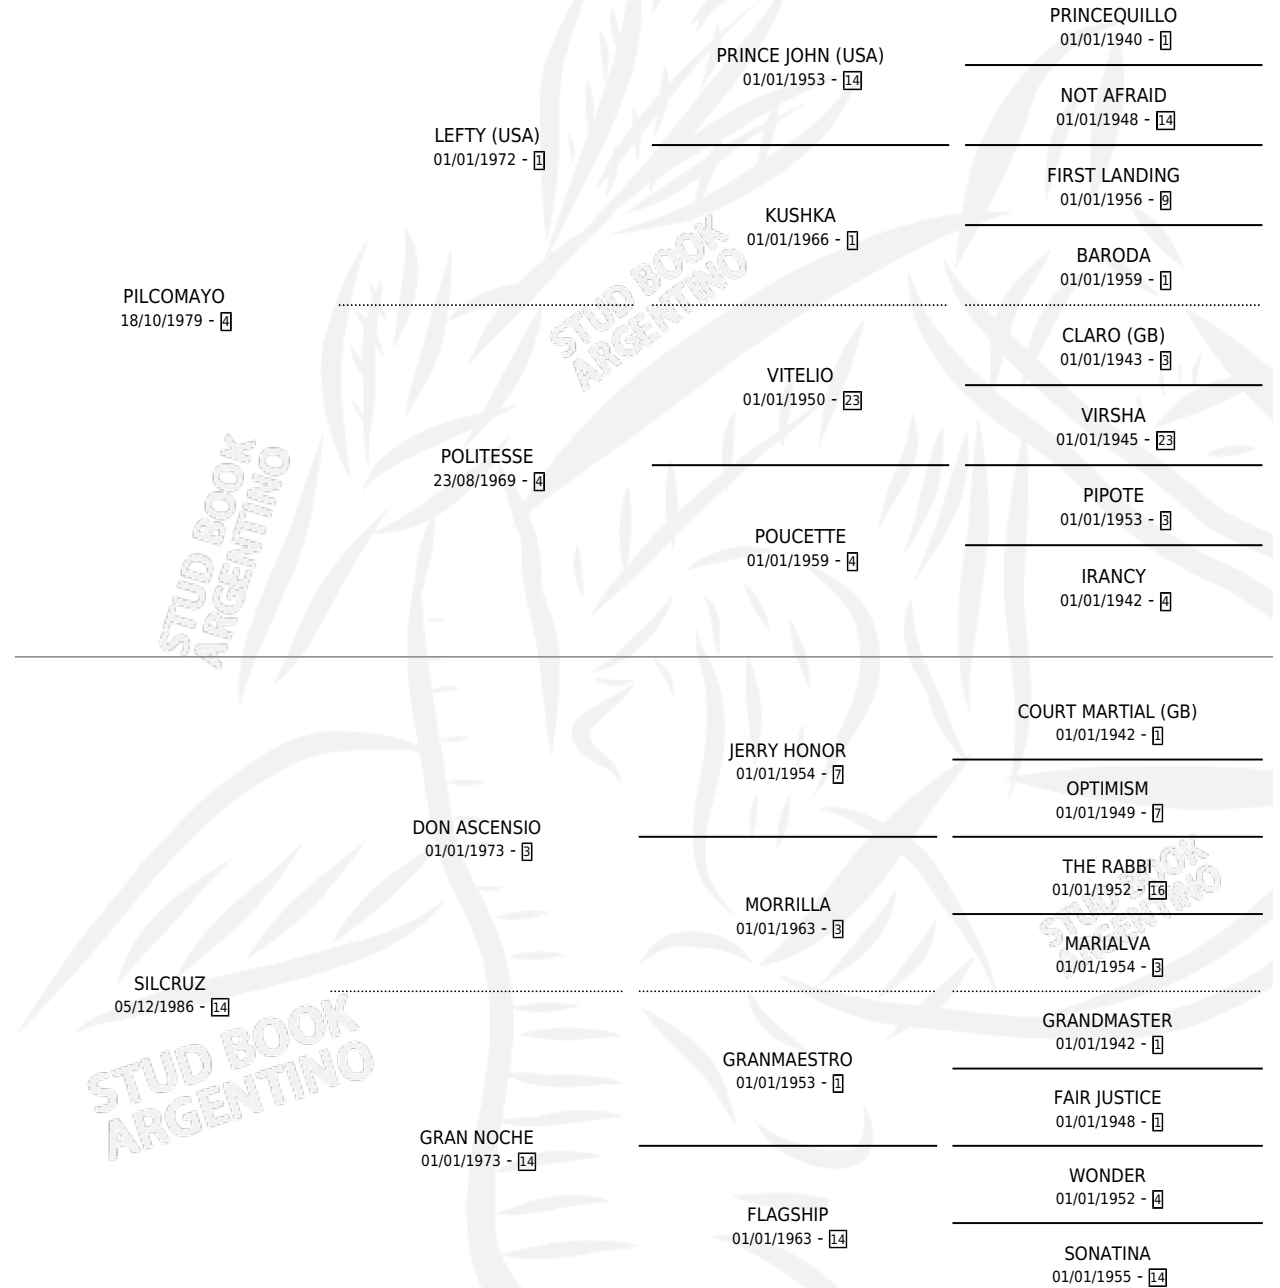

Lugar de nacimiento: Silvicruz

Criador: Sin dato

~

HIJOS

	MACHOS	HEMBRAS
1 NACIERON	0	1

SIN ACTUACIONES

PEDIGREE

S