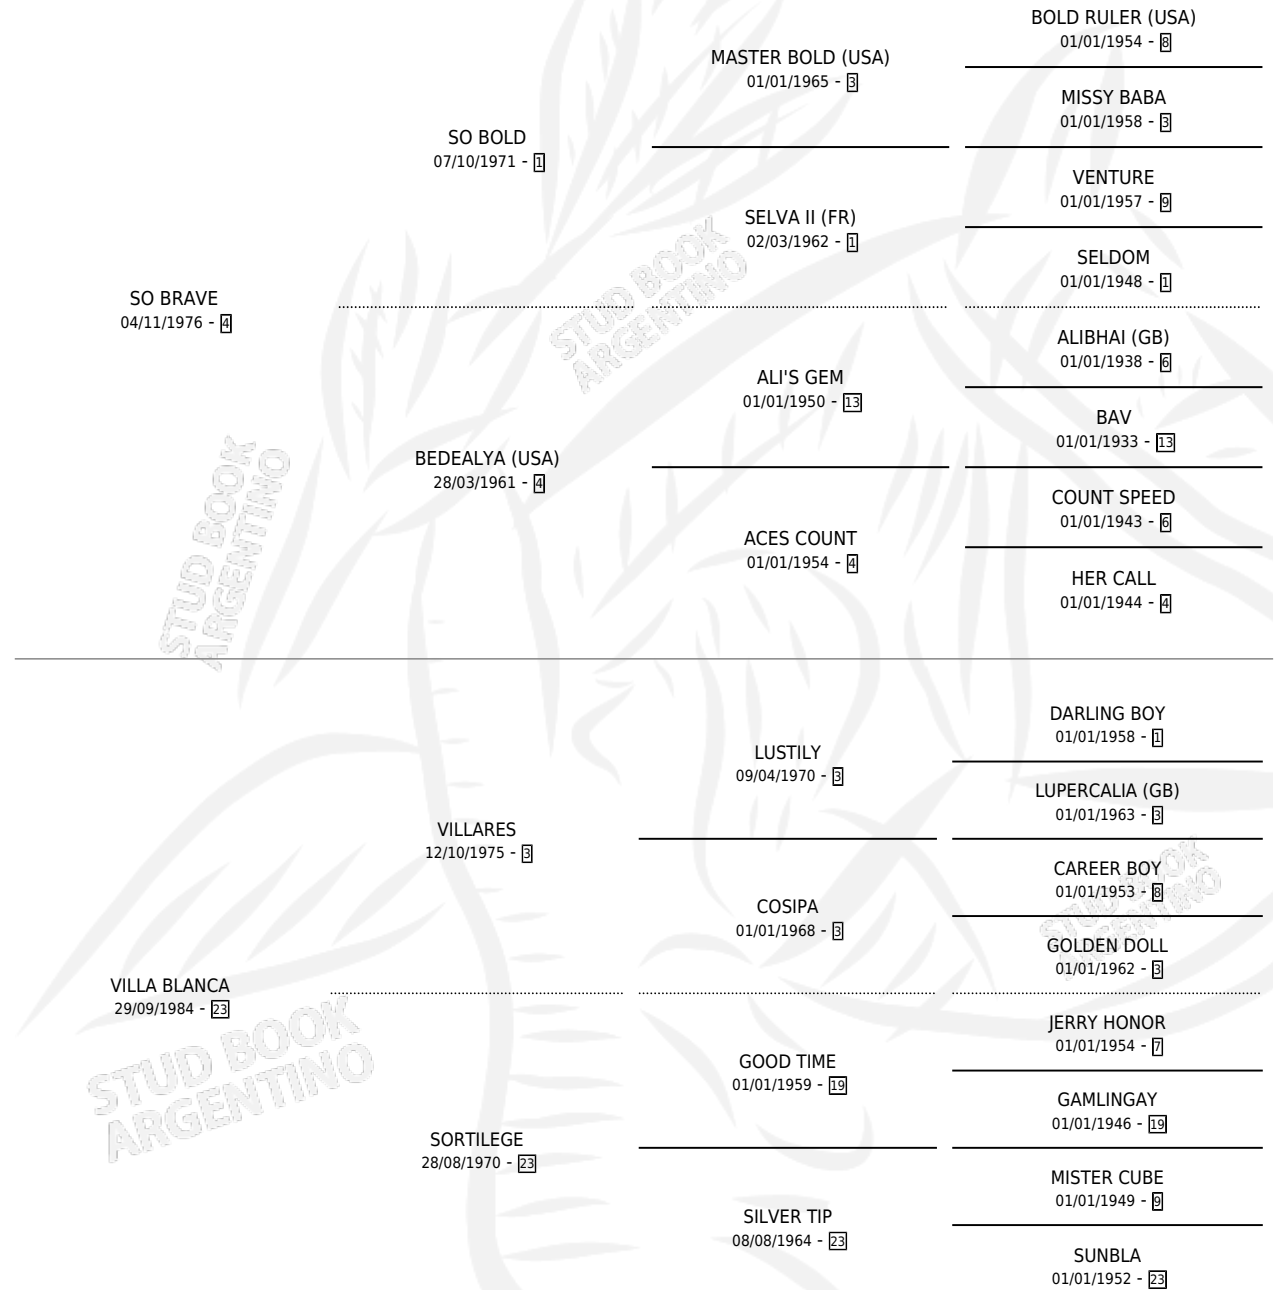

SO VILLERA

por **SO BRAVE** y **VILLA BLANCA** por **VILLARES**

Argentina · Hembra · Tordillo · SP · 22/10/1991
Familia 23-a · Volumen 34

ESTADO

TIPIFICACIÓN SANGUÍNEA	X
TIPIFICACIÓN POR ADN	X
PASAPORTE	X
IDENTIFICACIÓN POR MICROCHIP	X
REPRODUCTOR	X

Lugar de nacimiento: Mari Rayen

Criador: Sin dato

PEDIGREE

SO VILLERA

Datos oficiales del Stud Book Argentino

Documento generado el 11/05/2026

studbook.org.ar