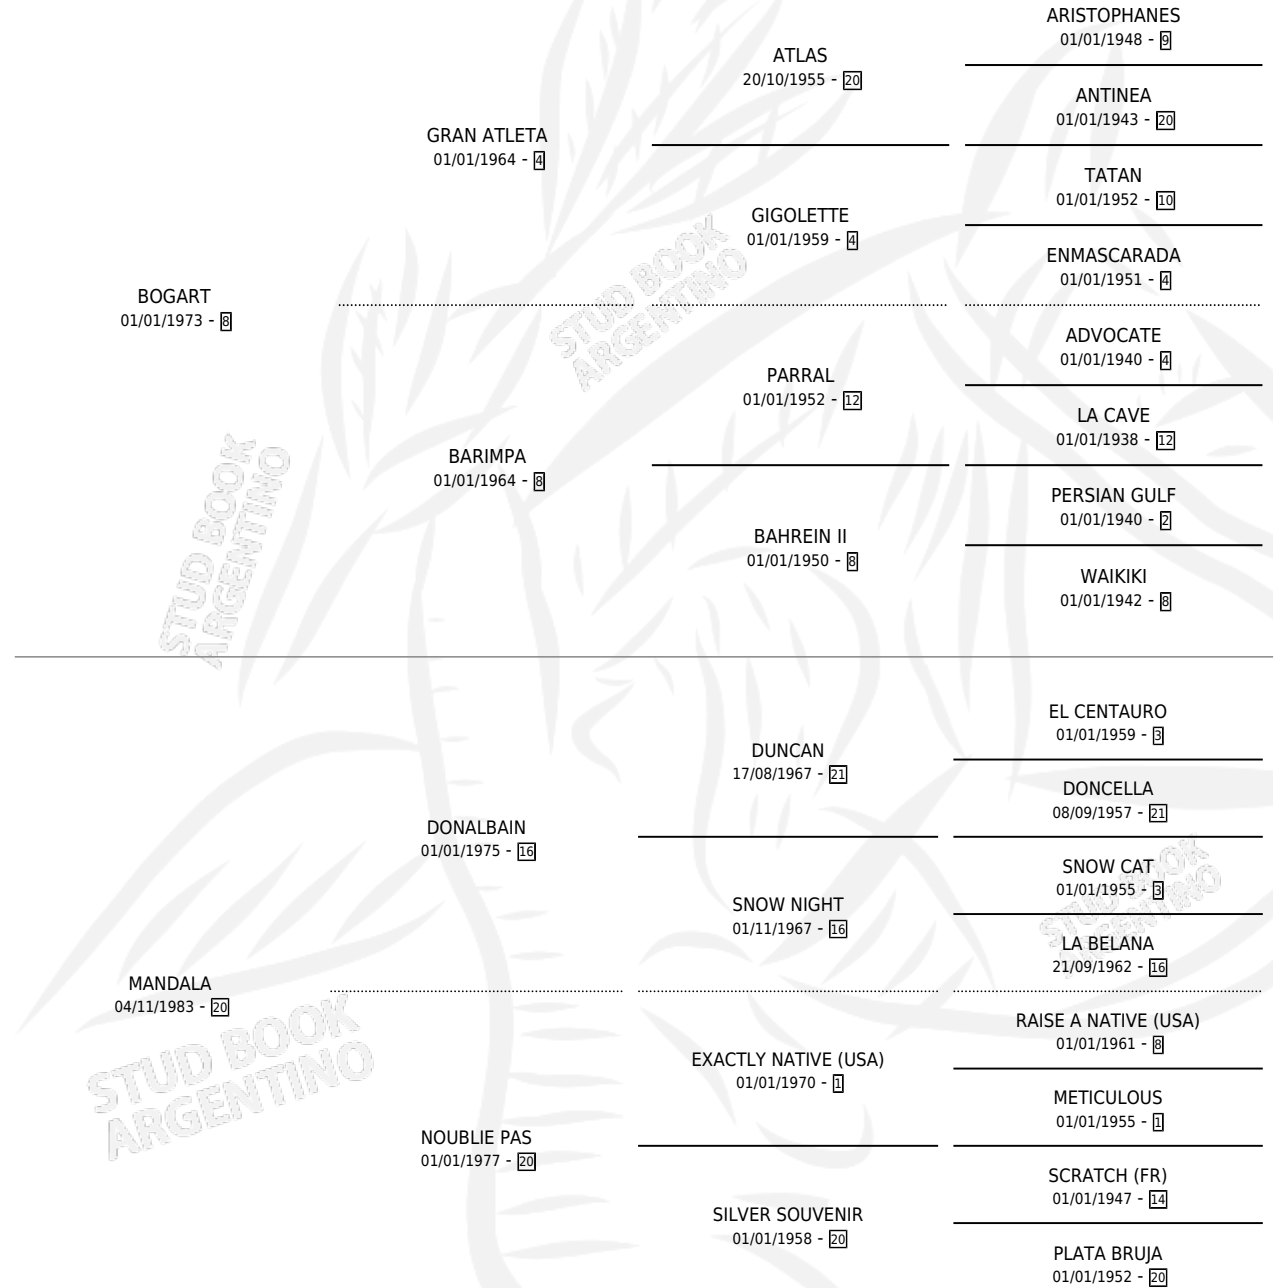

FONCHI

por **BOGART** y **MANDALA** por **DONALBAIN**

Argentina · Macho · Alazan · SP · 13/11/1991
Familia 20-d · Volumen 34

ESTADO

TIPIFICACIÓN SANGUÍNEA	X
TIPIFICACIÓN POR ADN	X
PASAPORTE	X
IDENTIFICACIÓN POR MICROCHIP	X
REPRODUCTOR	X

Lugar de nacimiento: Santa Ana

Criador: Sin dato

PEDIGREE

FONCHI

Datos oficiales del Stud Book Argentino

Documento generado el 09/05/2026

studbook.org.ar