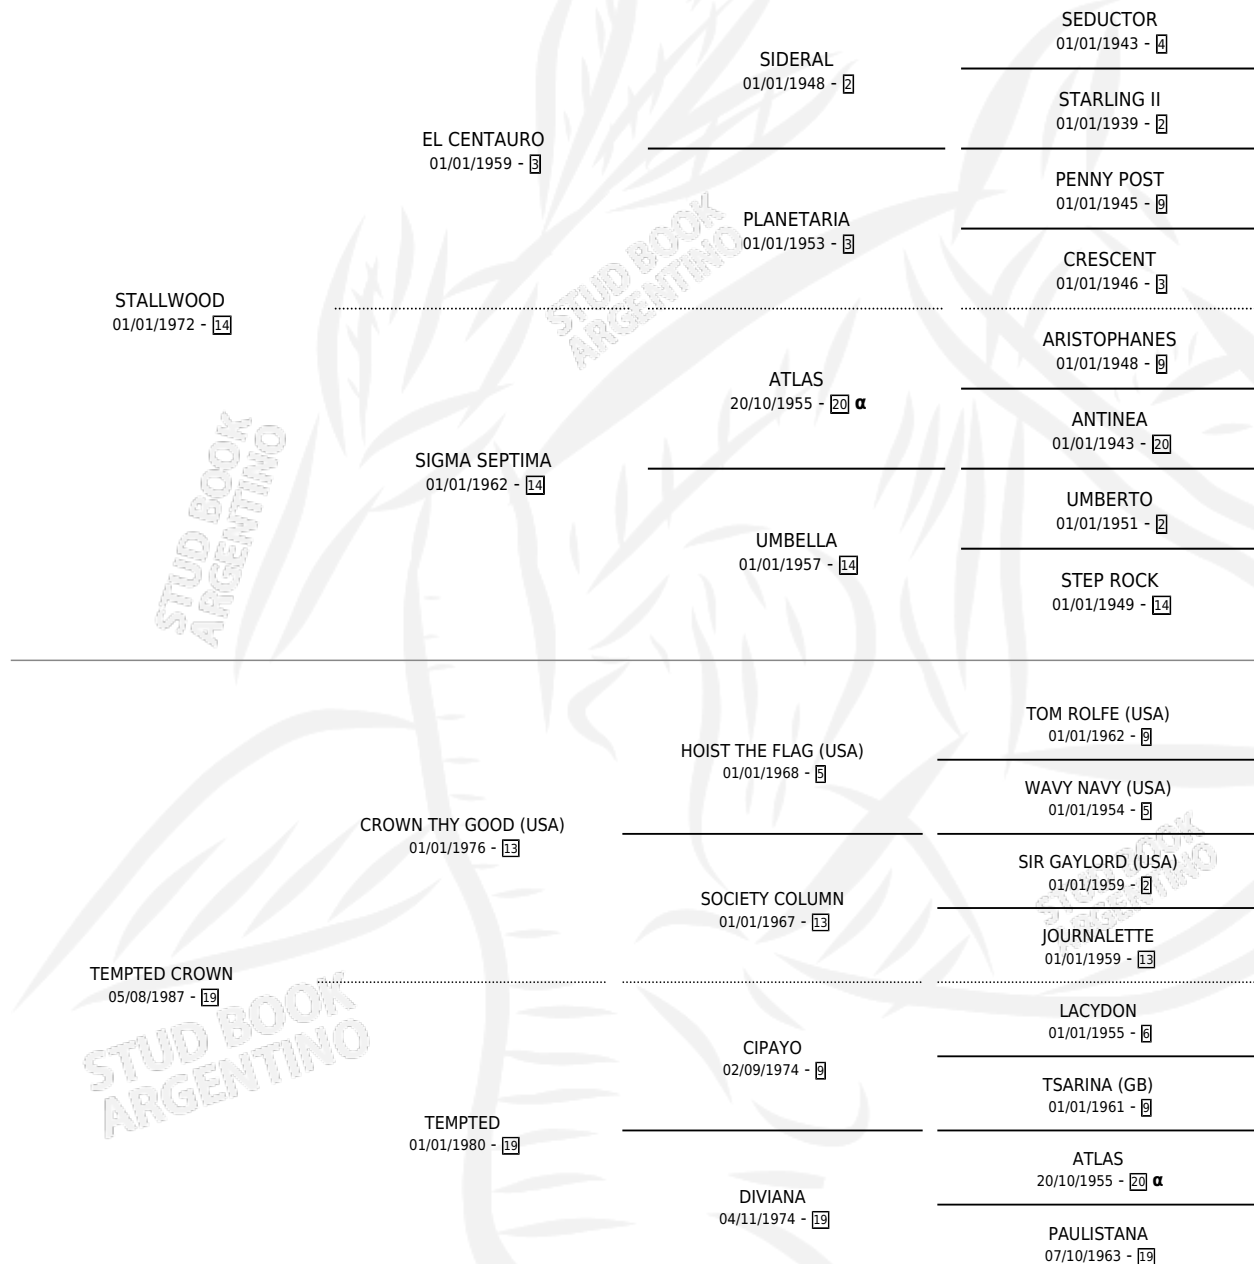

HENFRY

por **STALLWOOD** y **TEMPTED CROWN** por **CROWN THY GOOD (USA)**

Argentina · Macho · Zaino Colorado · SP · 25/10/1991
Familia 19 · Volumen 34

ESTADO

TIPIFICACIÓN SANGUÍNEA	X
TIPIFICACIÓN POR ADN	X
PASAPORTE	X
IDENTIFICACIÓN POR MICROCHIP	X
REPRODUCTOR	X

Lugar de nacimiento: Los Tres Hermanos
Criador: Sin dato

PEDIGREE

INBREEDING : α