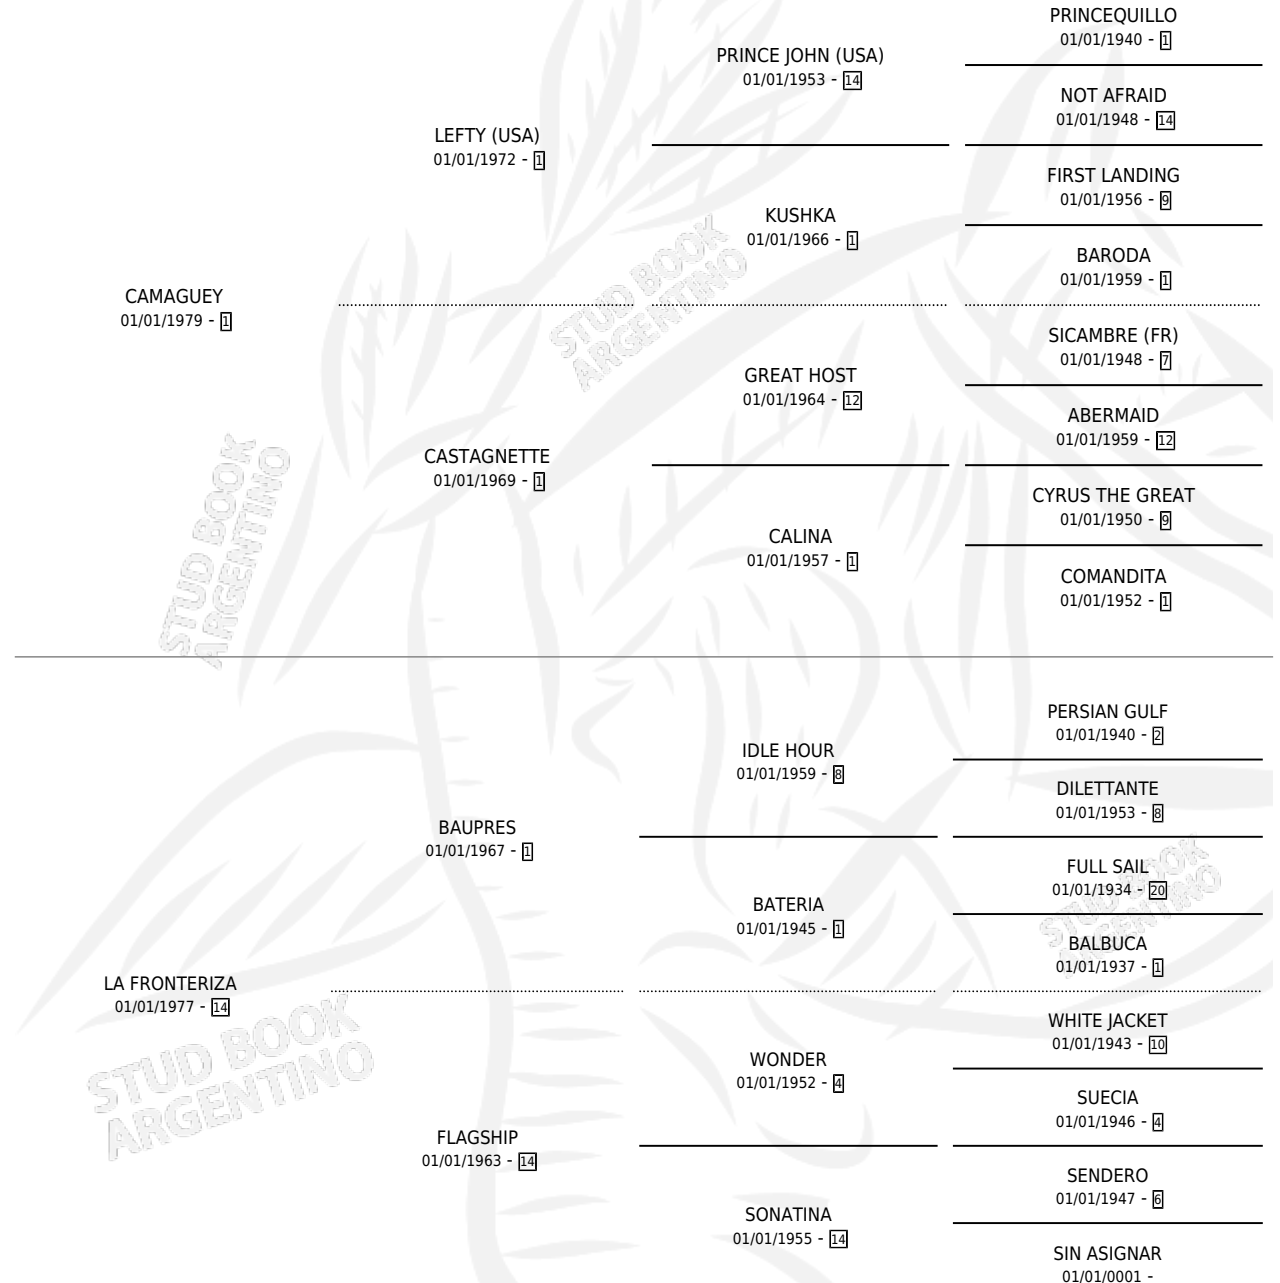

FRONTEGUEY

por CAMAGUEY y LA FRONTERIZA por BAUPRES

Argentina · Macho · Alazan · SP · 25/12/1991
Familia 14 · Volumen 34

ESTADO

TIPIFICACIÓN SANGUÍNEA	X
TIPIFICACIÓN POR ADN	X
PASAPORTE	X
IDENTIFICACIÓN POR MICROCHIP	X
REPRODUCTOR	X

Lugar de nacimiento: Cacique Negro

Criador: Sin dato

PEDIGREE

FRONTEGUEY

Datos oficiales del Stud Book Argentino

Documento generado el 09/06/2026

studbook.org.ar