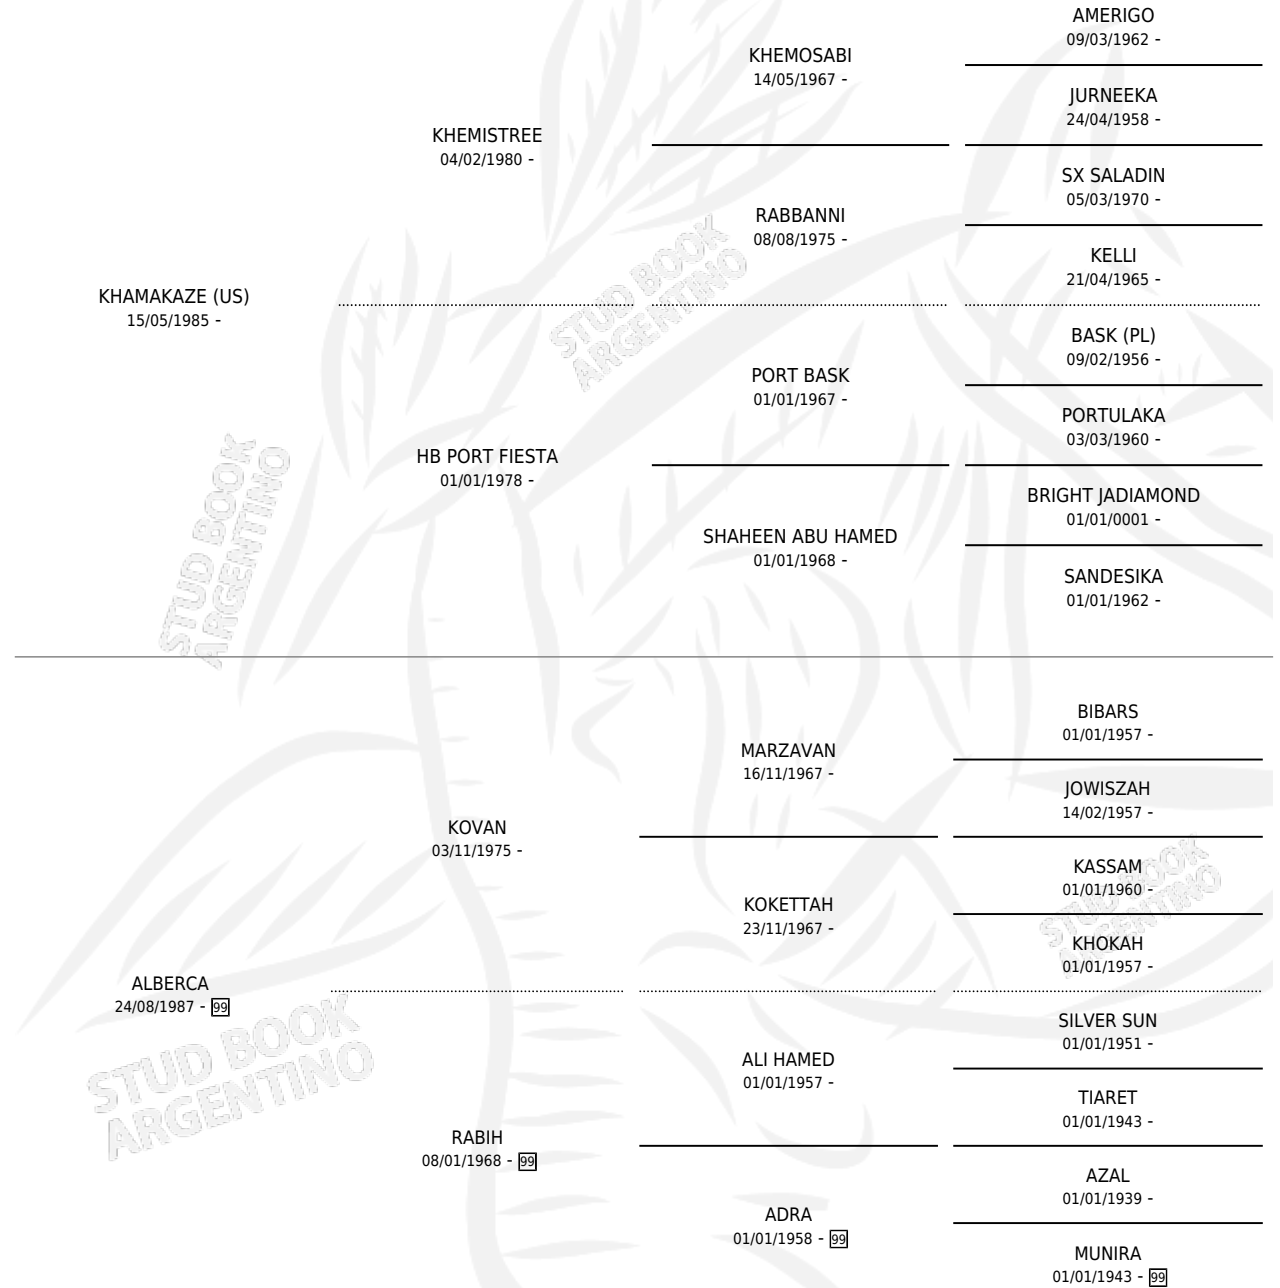

LS MELODY

por **KHAMAKAZE (US)** y **ALBERCA** por **KOVAN**

Argentina · Hembra · Alazan · AP · 15/11/1991
Familia 99 · Volumen 34

ESTADO

TIPIFICACIÓN SANGUÍNEA	X
TIPIFICACIÓN POR ADN	X
PASAPORTE	X
IDENTIFICACIÓN POR MICROCHIP	X
REPRODUCTOR	✓

Lugar de nacimiento: Malijohe

Criador: Malijohe

PEDIGREE

S

mientos 0 / Efectividad 0.00%

PADRILLO

PRODUCTO

CRIADOR

1ER SERVICIO

ÚLTIMO SERVICIO

KHAREO

∅

15/09/1995

20/09/1995

LS MELODY

Datos oficiales del Stud Book Argentino