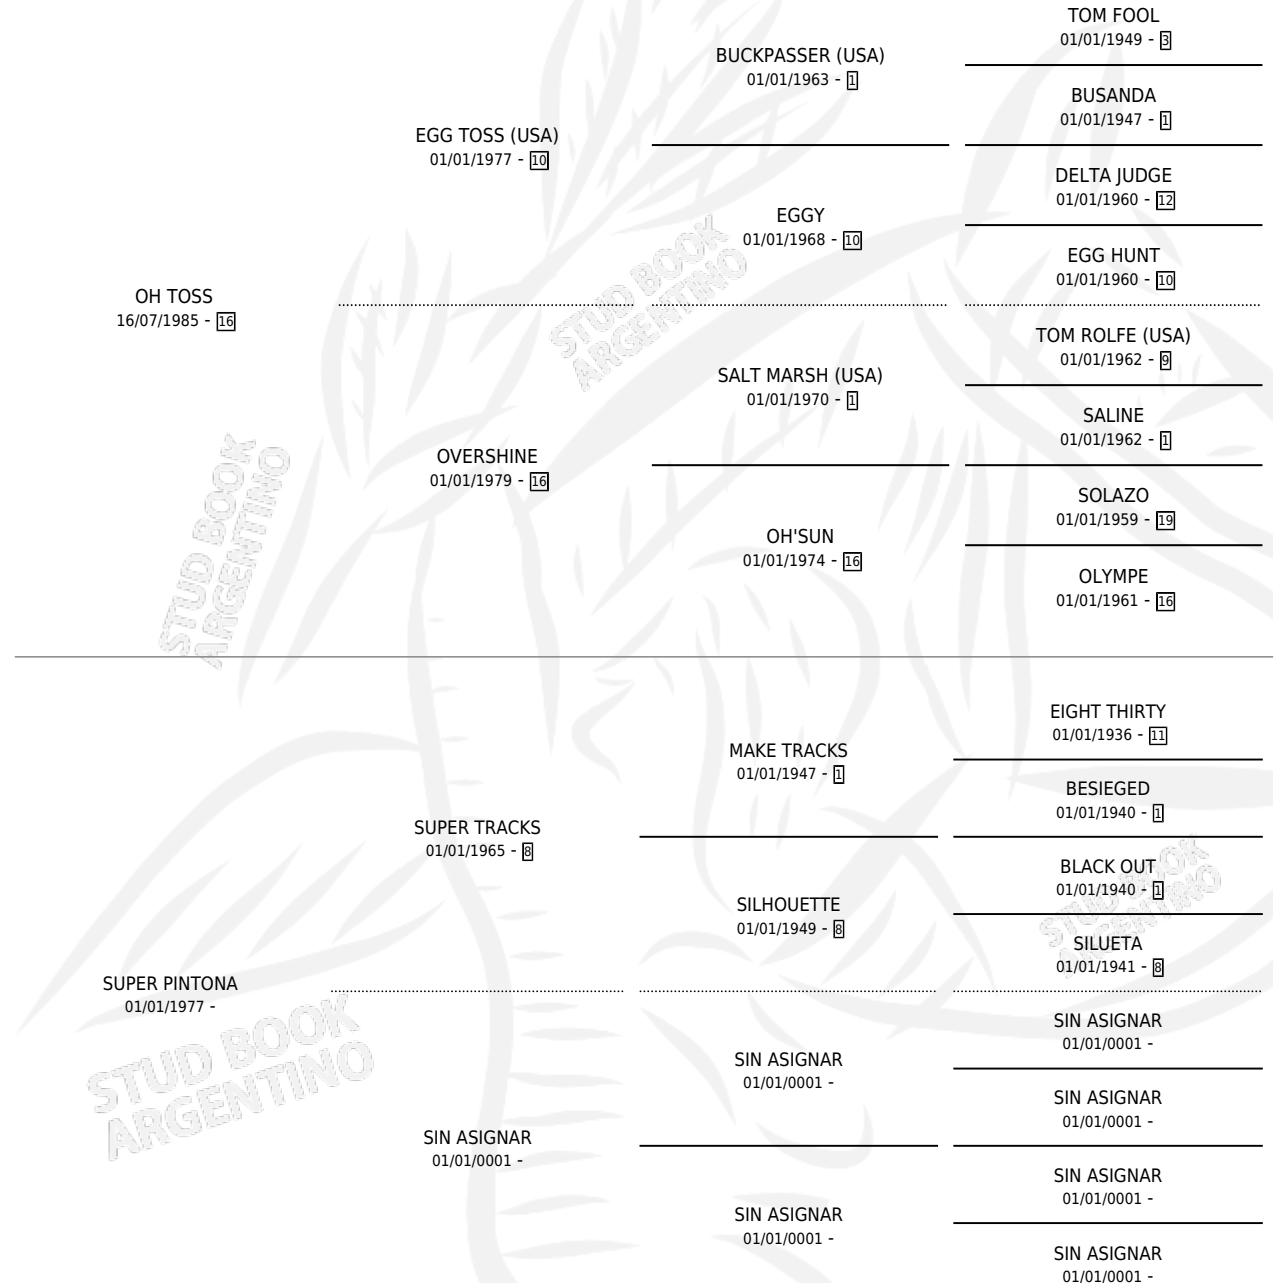

OOH MELLI TOSS

por OH TOSS y SUPER PINTONA por SUPER TRACKS

Argentina · Hembra · Zaino · SP · 15/11/1991
Familia · Volumen 34

ESTADO

TIPIFICACIÓN SANGUÍNEA	X
TIPIFICACIÓN POR ADN	X
PASAPORTE	X
IDENTIFICACIÓN POR MICROCHIP	X
REPRODUCTOR	X

Lugar de nacimiento: Kilimanjaro

Criador: Kilimanjaro

PEDIGREE

OOH MELLI TOSS

Datos oficiales del Stud Book Argentino

Documento generado el 12/05/2026

studbook.org.ar