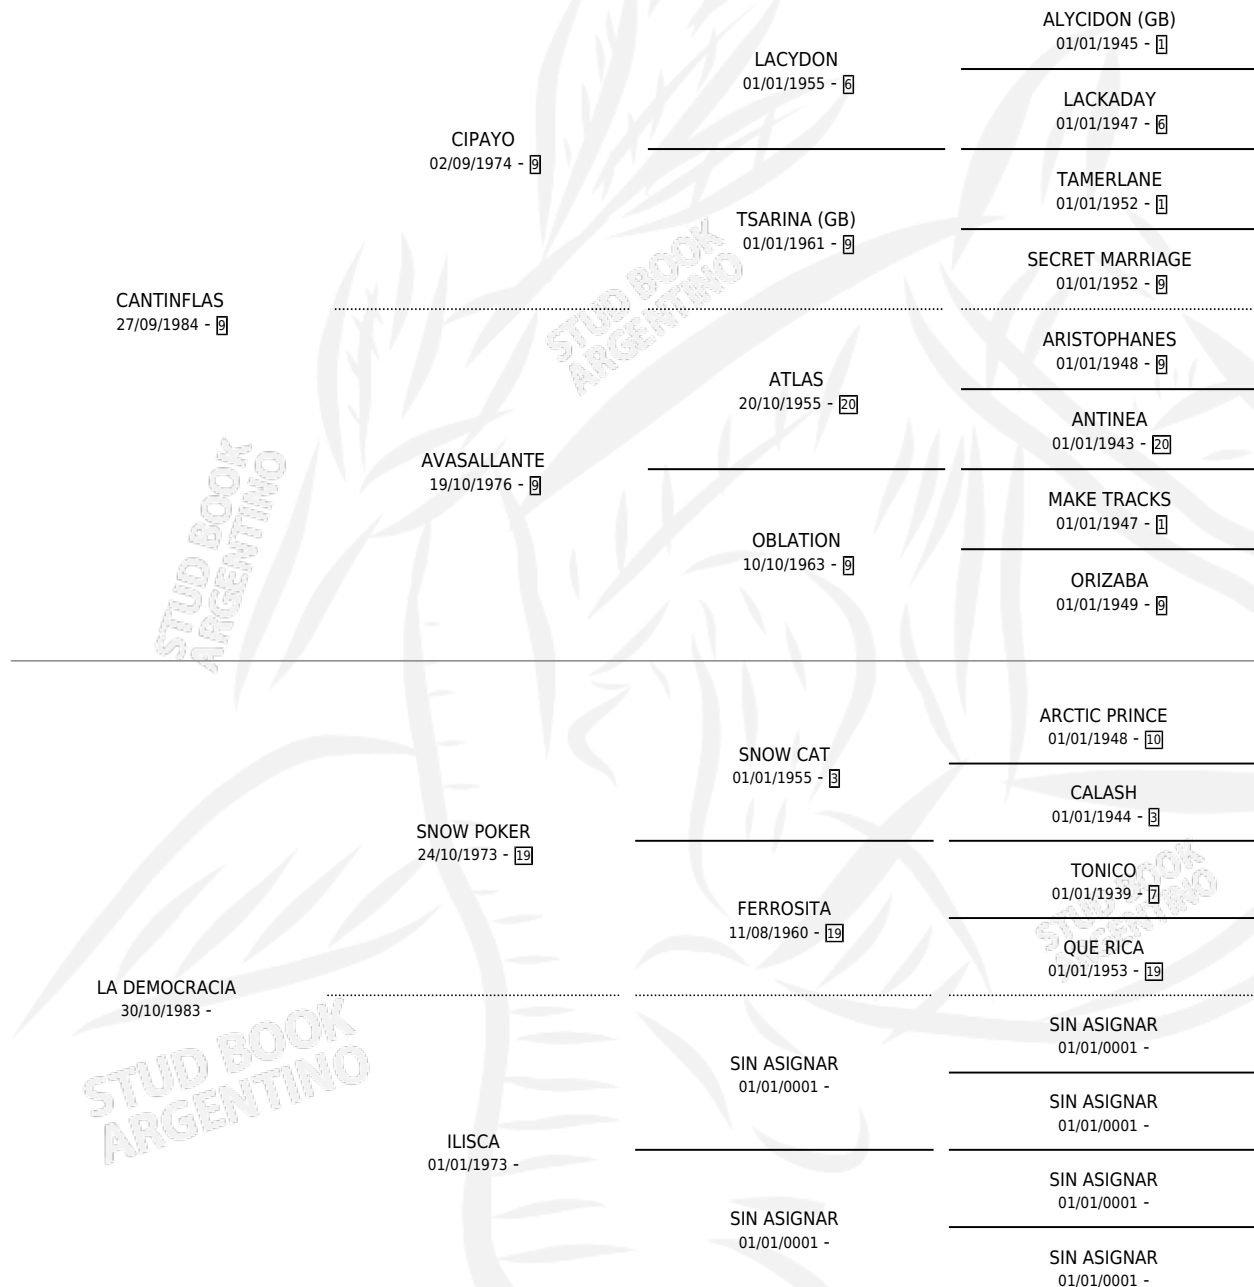

DAMA MARINERA

por CANTINFLAS y LA DEMOCRACIA por SNOW POKER

Argentina · Hembra · Zaino · SP · 01/10/1991
Familia · Volumen 34

ESTADO

TIPIFICACIÓN SANGUÍNEA	X
TIPIFICACIÓN POR ADN	X
PASAPORTE	X
IDENTIFICACIÓN POR MICROCHIP	X
REPRODUCTOR	X

Lugar de nacimiento: San Isidro
Criador: Dieciocho de Junio

PEDIGREE

CAMPAÑA

Solo carreras oficiales de Argentina

POR EDAD

EDAD	CC	1°	2°	3°	4°	5°	NP	CLC	CLG	CLCG1	CLGG1	IMPORTE	GANANCIA / CC
3 AÑOS	2	0	0	0	0	0	2	0	0	0	0	\$0	\$0
4 AÑOS	1	0	0	0	0	0	1	0	0	0	0	\$0	\$0
TOTALES	3	0	0	0	0	0	3	0	0	0	0	\$0	\$0
%		0.0%	0.0%	0.0%	0.0%	0.0%	100%	0.0%	0.0%	0.0%	0.0%		