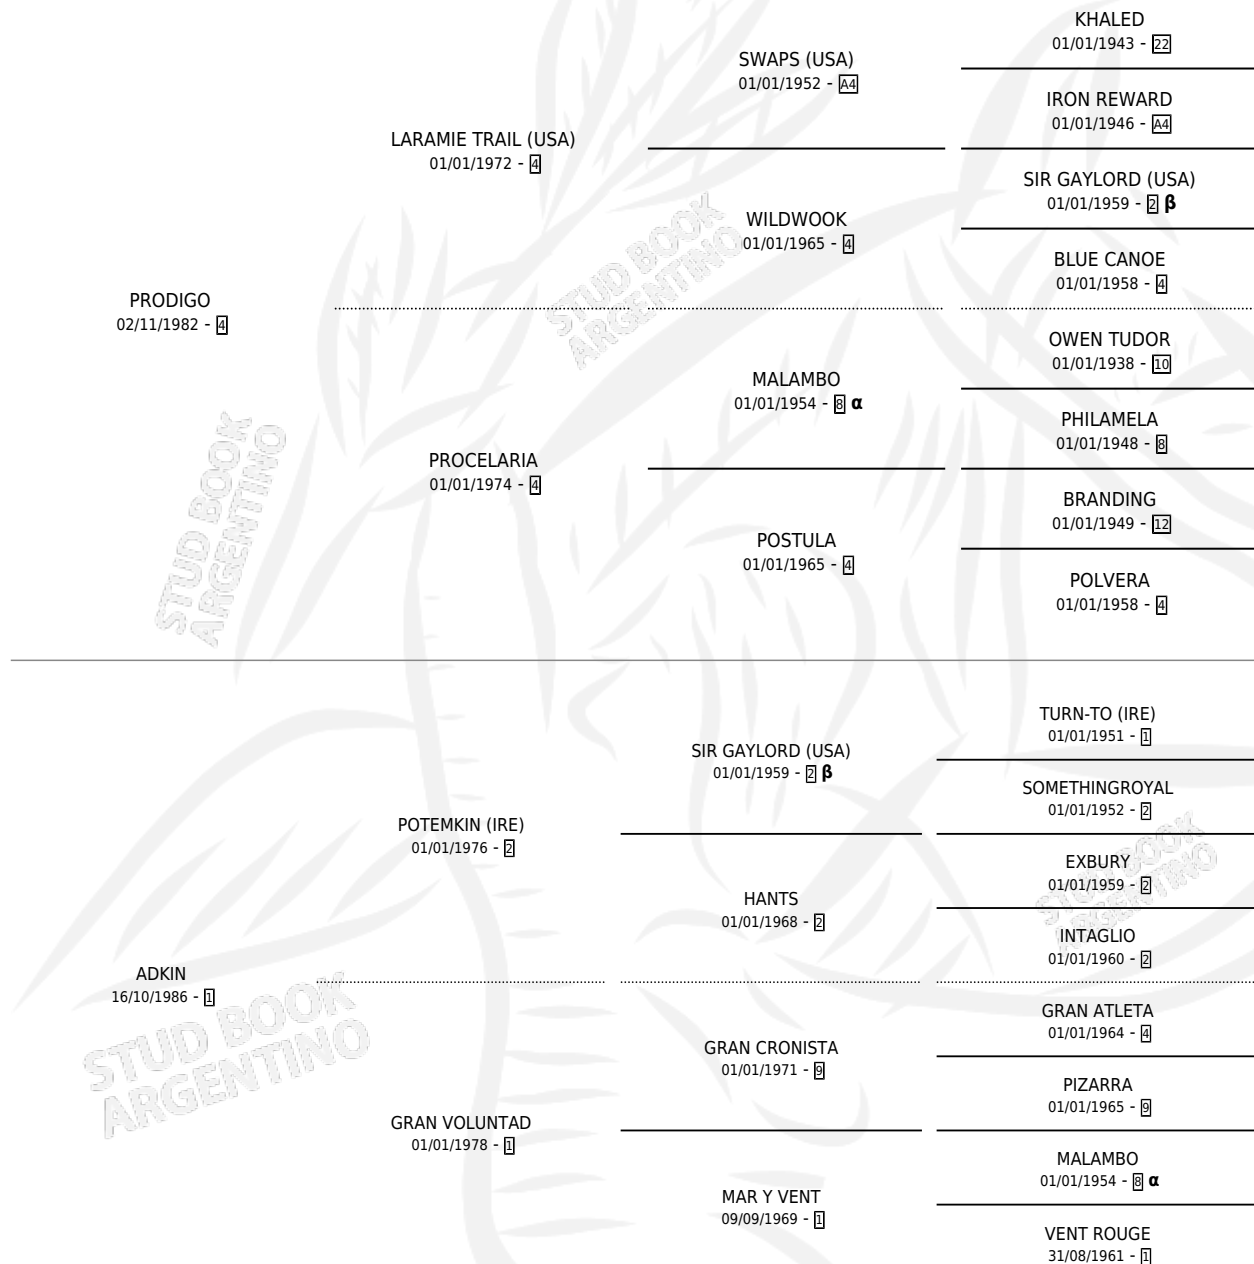

# PROKIN

por **PRODIGO** y **ADKIN** por **POTEMKIN (IRE)**

Argentina · Macho · Zaino · SP · 22/11/1991  
Familia 1-s · Volumen 34

## ESTADO

TIPIFICACIÓN SANGUÍNEA	X
TIPIFICACIÓN POR ADN	X
PASAPORTE	X
IDENTIFICACIÓN POR MICROCHIP	X
REPRODUCTOR	X

**Lugar de nacimiento:** San Isidro

**Criador:** Sin dato

## PEDIGREE

INBREEDING : **α,β**