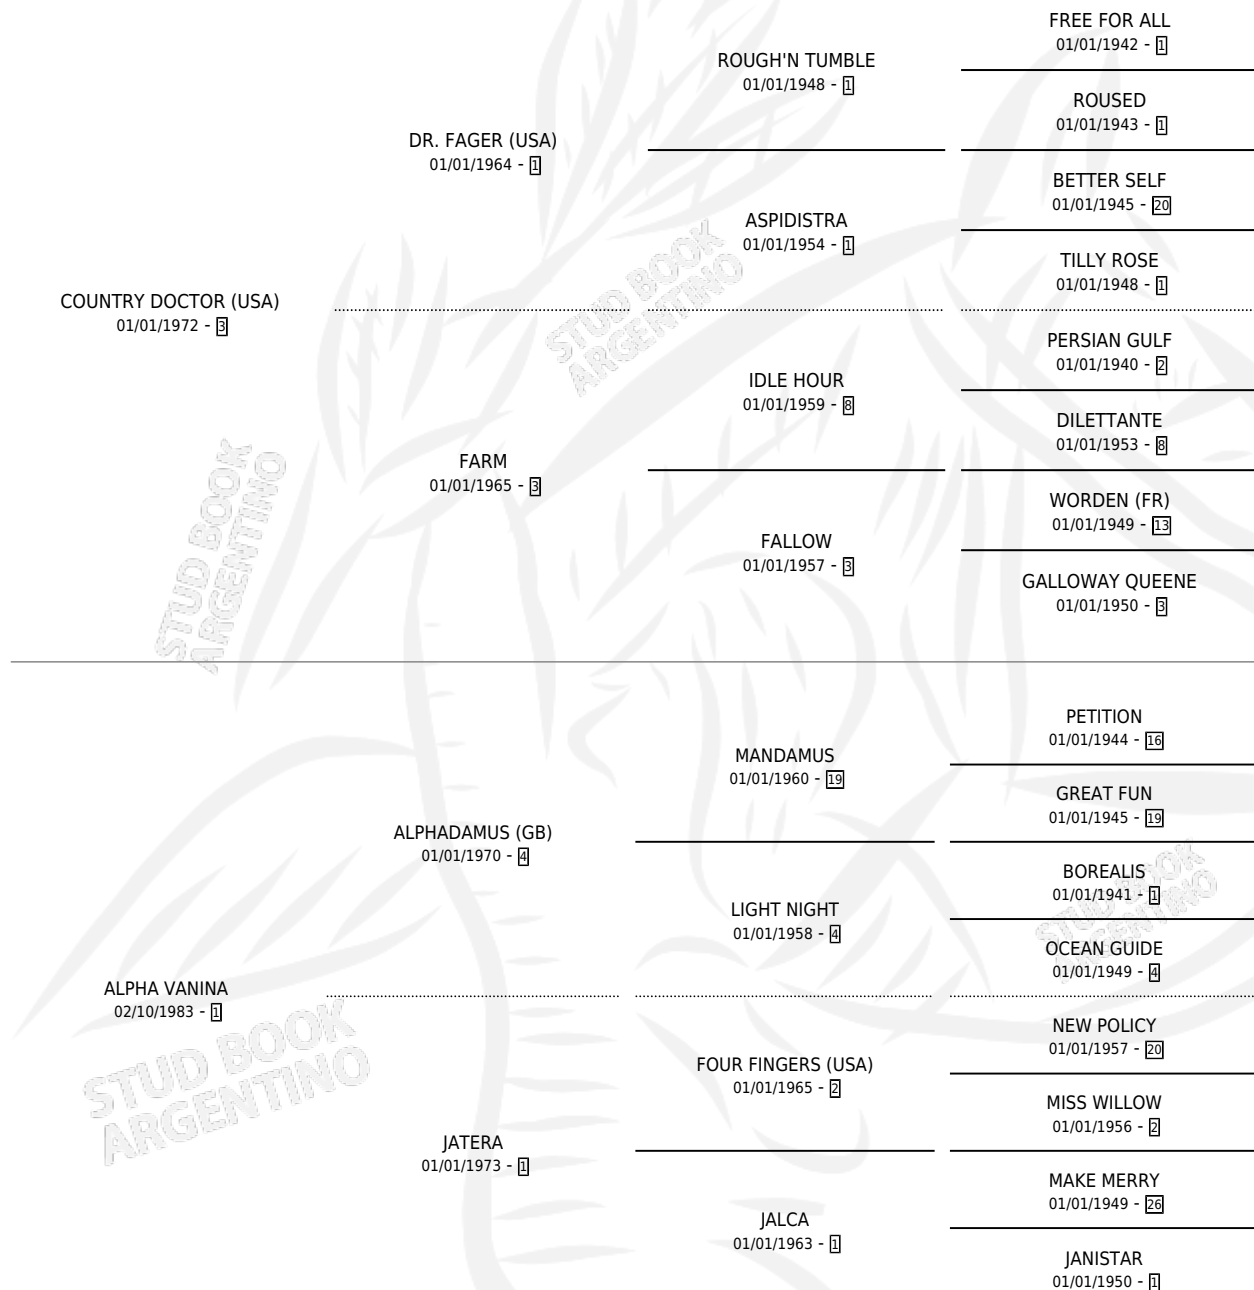

DULCE VANINA

por COUNTRY DOCTOR (USA) y ALPHA VANINA por
ALPHADAMUS (GB)

Argentina · Hembra · Alazan · SP · 08/11/1991
Familia 1 · Volumen 34

ESTADO

TIPIFICACIÓN SANGUÍNEA	X
TIPIFICACIÓN POR ADN	X
PASAPORTE	X
IDENTIFICACIÓN POR MICROCHIP	X
REPRODUCTOR	X

Lugar de nacimiento: David
Criador: Sin dato

PEDIGREE