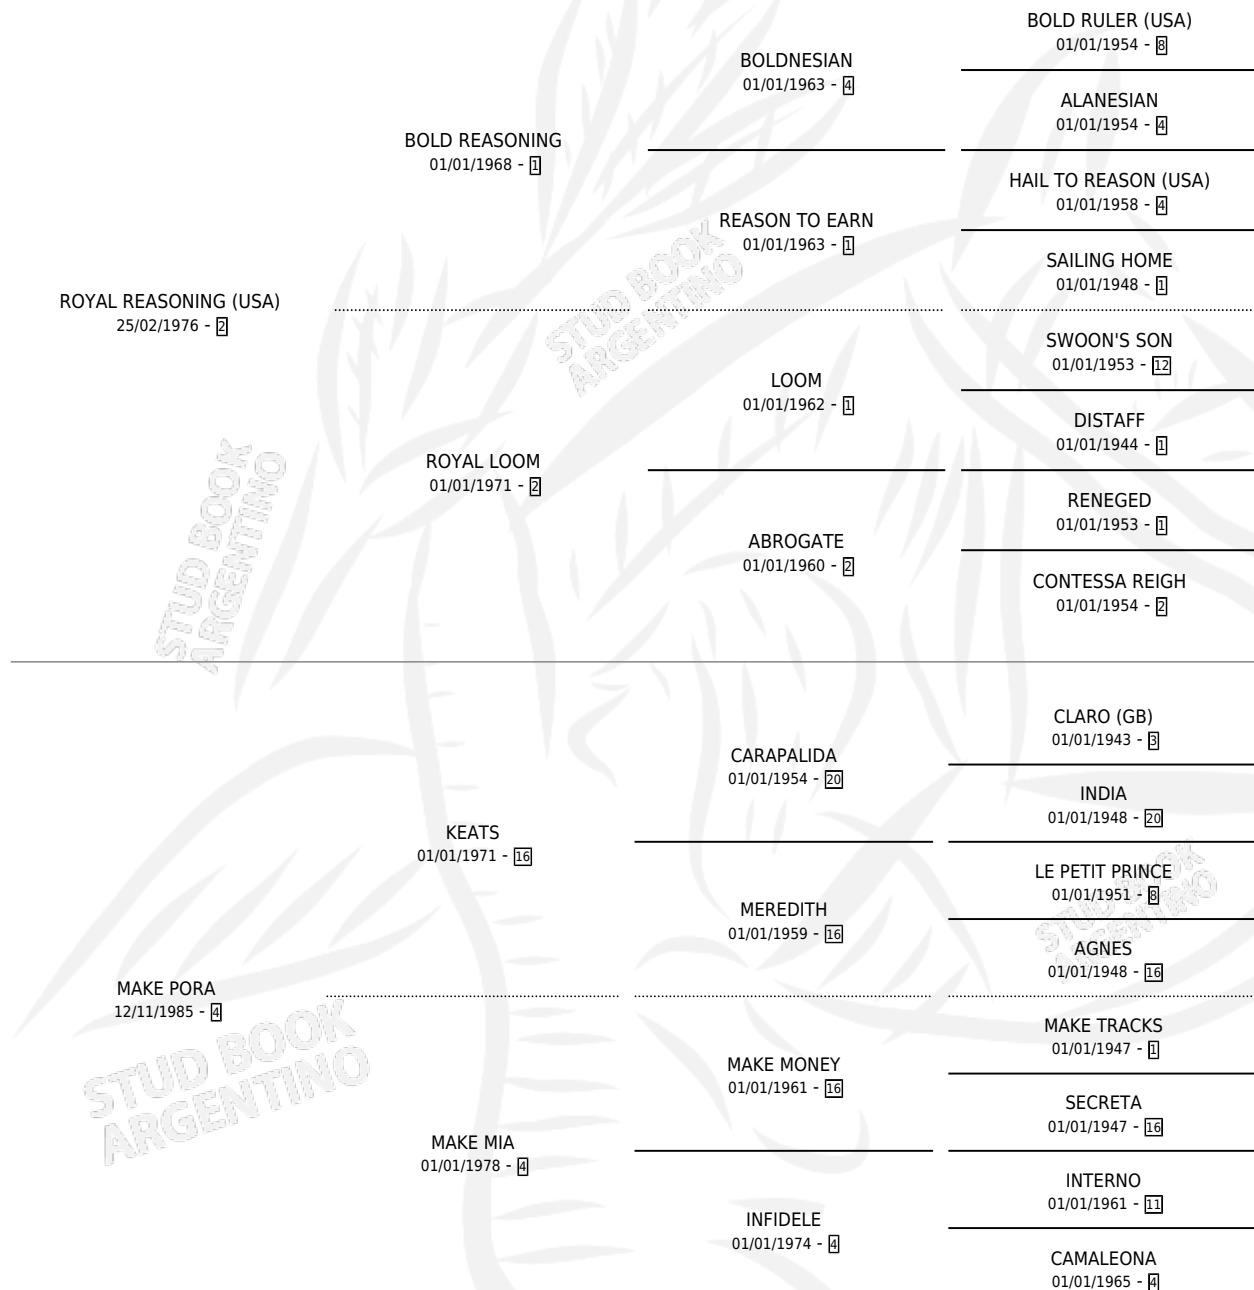

AGUA REAL

por **ROYAL REASONING (USA)** y **MAKE PORA** por **KEATS**

Argentina · Hembra · Zaino · SP · 20/11/1991
Familia 4-b · Volumen 34

ESTADO

TIPIFICACIÓN SANGUÍNEA	✓
TIPIFICACIÓN POR ADN	✓
PASAPORTE	X
IDENTIFICACIÓN POR MICROCHIP	X
REPRODUCTOR	✓

Lugar de nacimiento: Orilla Del Monte

Criador: Sin dato

~

HIJOS

	MACHOS	HEMBRAS
13 NACIERON	6	7
6 CORRIERON	1	5
4 GANARON	1	3
1 GANADORES CL	1 GANADORES GR	0 GANADORES G1

PEDIGREE

CAMPAÑA

Solo carreras oficiales de Argentina