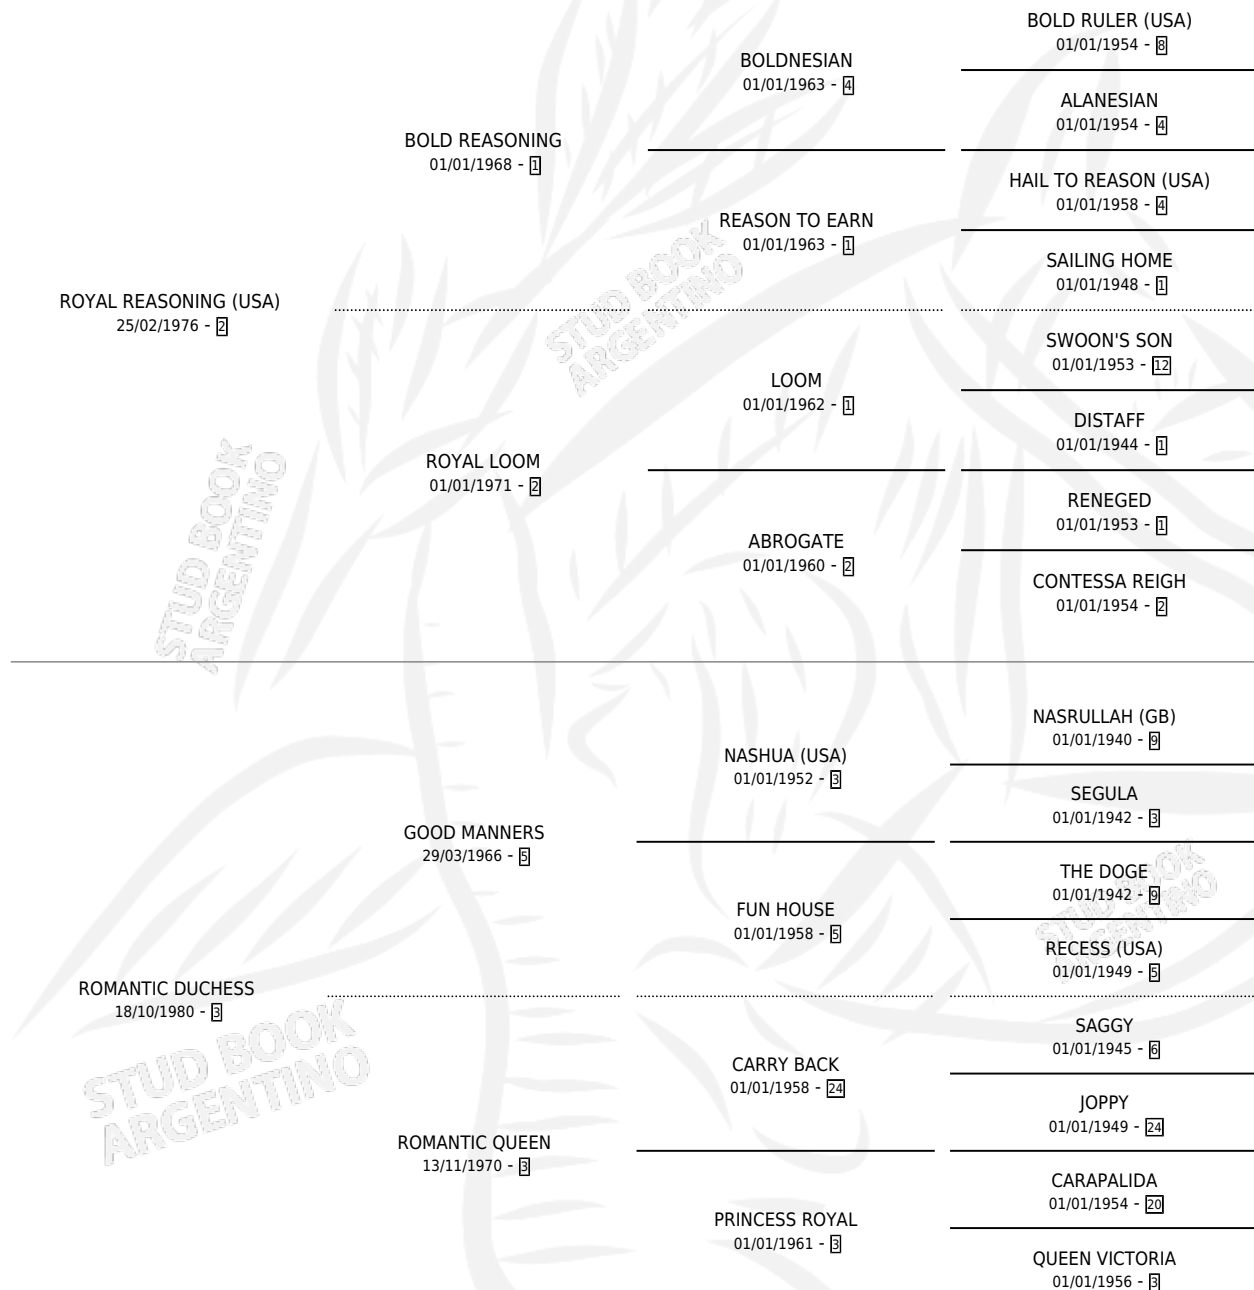

PUNTAS DE PLATA

por **ROYAL REASONING (USA)** y **ROMANTIC DUCHESS** por **GOOD MANNERS**

Argentina · Hembra · Zaino · SP · 04/10/1991
Familia 3-j · Volumen 34

ESTADO

TIPIFICACIÓN SANGUÍNEA	✓
TIPIFICACIÓN POR ADN	X
PASAPORTE	X
IDENTIFICACIÓN POR MICROCHIP	X
REPRODUCTOR	✓

Lugar de nacimiento: Orilla Del Monte
Criador: Sin dato

~

HIJOS

	MACHOS	HEMBRAS
6 NACIERON	5	1
5 CORRIERON	4	1
2 GANARON	2	0
0 GANADORES CL	0 GANADORES GR	0 GANADORES G1

PEDIGREE

S

cimientos 6 / Efectividad 50.00%

PADRILLO	PRODUCTO	CRIADOR	1ER SERVICIO	ÚLTIMO SERVICIO
TONY FRIUL	Ø		22/11/2006	23/11/2006
PUNTAS DE PLATA				
TONY FRIUL	Ø		28/10/2005	03/11/2005
Datos oficiales del Stud Book Argentino				
TONY FRIUL	Ø		04/10/2004	08/10/2004
Documento generado el 12/06/2026				
TONY FRIUL	Ø		26/09/2003	23/10/2003
studbook.org.ar				
LIVORNO	ULTIMO LIV (M Z, 16/11/2002)	SIN DATO	30/11/2001	06/12/2001
LIVORNO	Ø		03/10/2000	07/10/2000
LIVORNO	Ø		28/10/1999	01/11/1999
LIVORNO	PUNTERA LIV (H ZN, 20/10/1999)	SIN DATO	06/11/1998	08/11/1998
SOVEREIGN DON (USA)	NOTABLE DON (M Z, 07/10/1998) •MURIÓ EL 20/11/2002•	CARYJUAN	25/10/1997	25/10/1997
RUDY'S FANTASY (USA)	PRIVAT GOLD (M ZD, 15/10/1997)	ORILLA DEL MONTE	29/10/1996	01/11/1996
RUDY'S FANTASY (USA)	PULL DOWN (M ZN, 01/10/1996)	ORILLA DEL MONTE	07/10/1995	28/10/1995
HIDDEN PRIZE (USA)	PAX WAX (M ZC, 05/08/1995)	SIN DATO	19/08/1994	22/08/1994