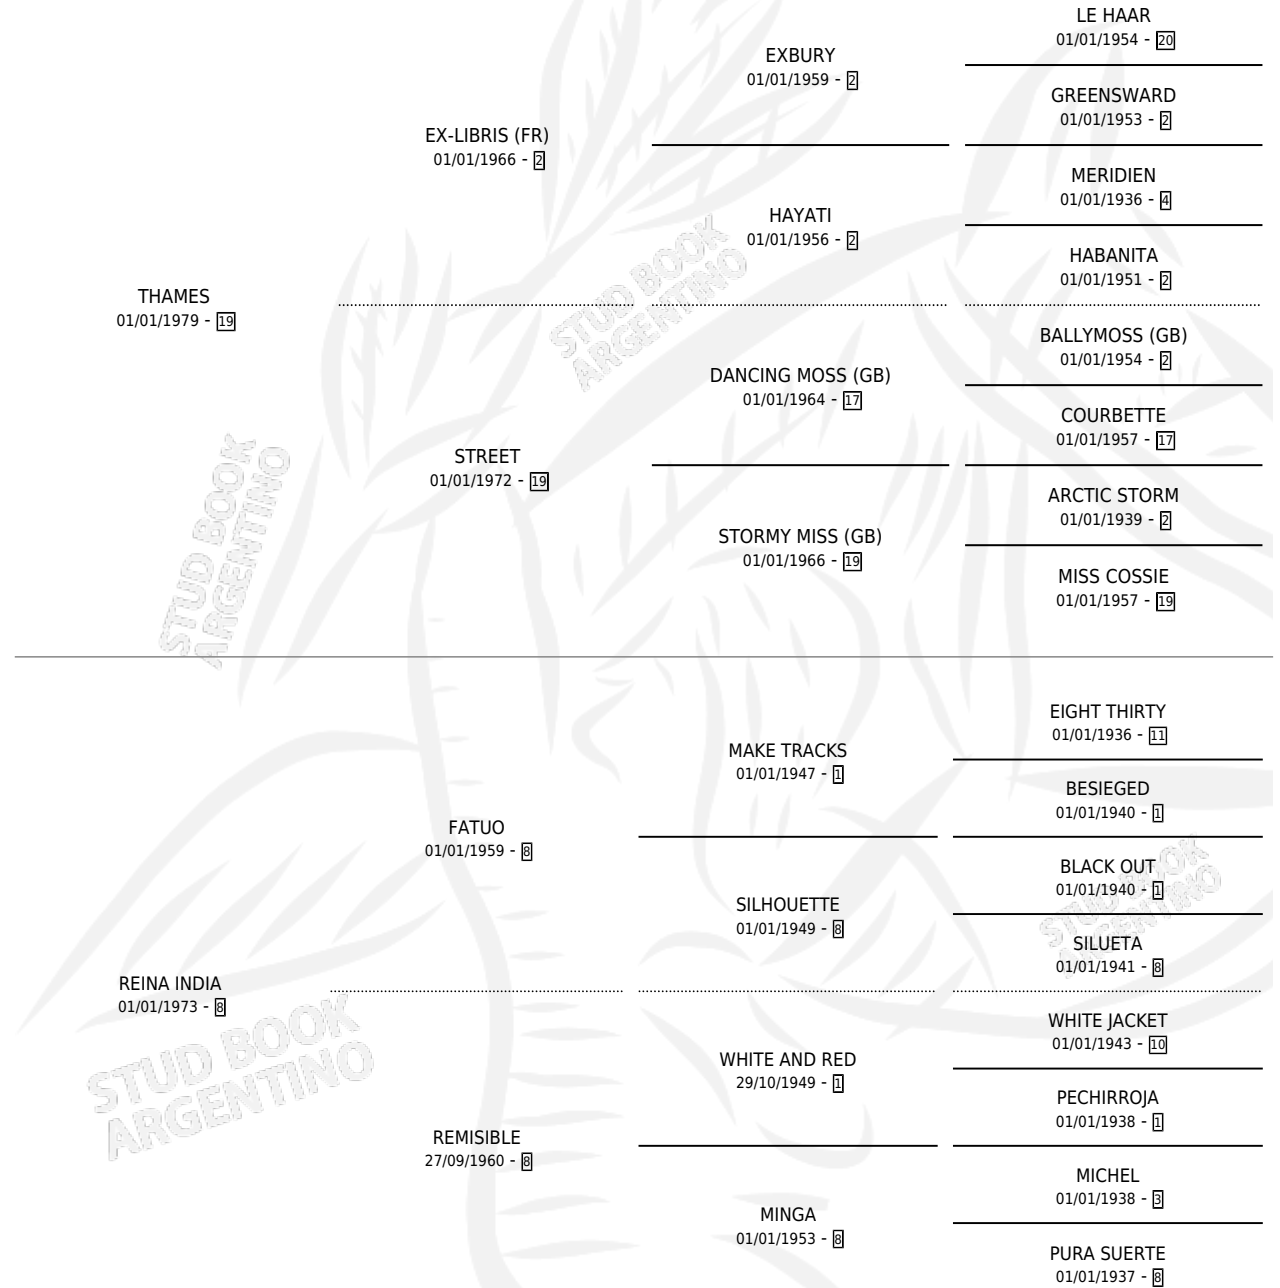

THAM FATUO

por THAMES y REINA INDIA por FATUO

Argentina · Macho · Zaino · SP · 28/08/1991
Familia 8-a · Volumen 34

ESTADO

TIPIFICACIÓN SANGUÍNEA	✓
TIPIFICACIÓN POR ADN	X
PASAPORTE	X
IDENTIFICACIÓN POR MICROCHIP	X
REPRODUCTOR	X

Lugar de nacimiento: Jus

Criador: Sin dato

PEDIGREE

CAMPAÑA

Solo carreras oficiales de Argentina

POR EDAD

EDAD	CC	1°	2°	3°	4°	5°	NP	CLC	CLG	CLCG1	CLGG1	IMPORTE	GANANCIA / CC
3 AÑOS	2	0	0	0	0	0	2	0	0	0	0	\$0	\$0
4 AÑOS	1	0	0	0	0	0	1	0	0	0	0	\$0	\$0
TOTALES	3	0	0	0	0	0	3	0	0	0	0	\$0	\$0
%		0.0%	0.0%	0.0%	0.0%	0.0%	100%	0.0%	0.0%	0.0%	0.0%		