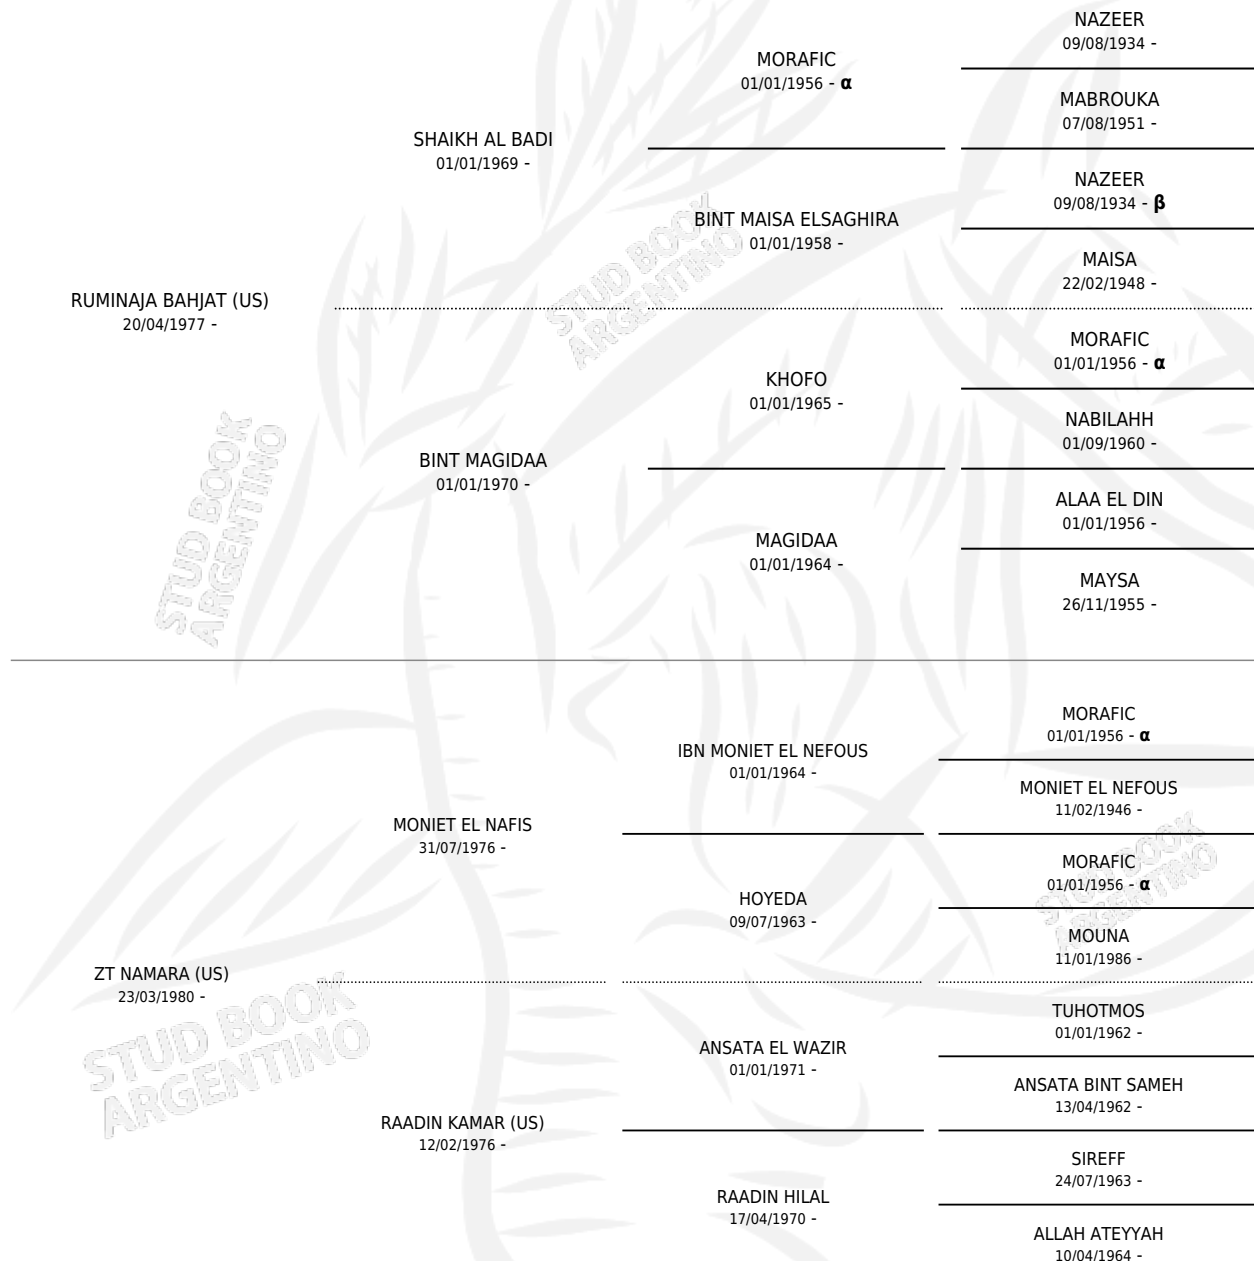

ZT NAHJAT

por RUMINAJA BAHJAT (US) y ZT NAMARA (US) por
MONIET EL NAFIS

Argentina · Hembra · Alazan o Tordillo · AP · 14/01/1992
Familia · Volumen 34

ESTADO

TIPIFICACIÓN SANGUÍNEA	X
TIPIFICACIÓN POR ADN	X
PASAPORTE	X
IDENTIFICACIÓN POR MICROCHIP	X
REPRODUCTOR	X

Lugar de nacimiento: El Atalaya

Criador: El Atalaya

PEDIGREE

INBREEDING : α, β

ZT NAHJAT

Datos oficiales del Stud Book Argentino

Documento generado el 08/05/2026

studbook.org.ar