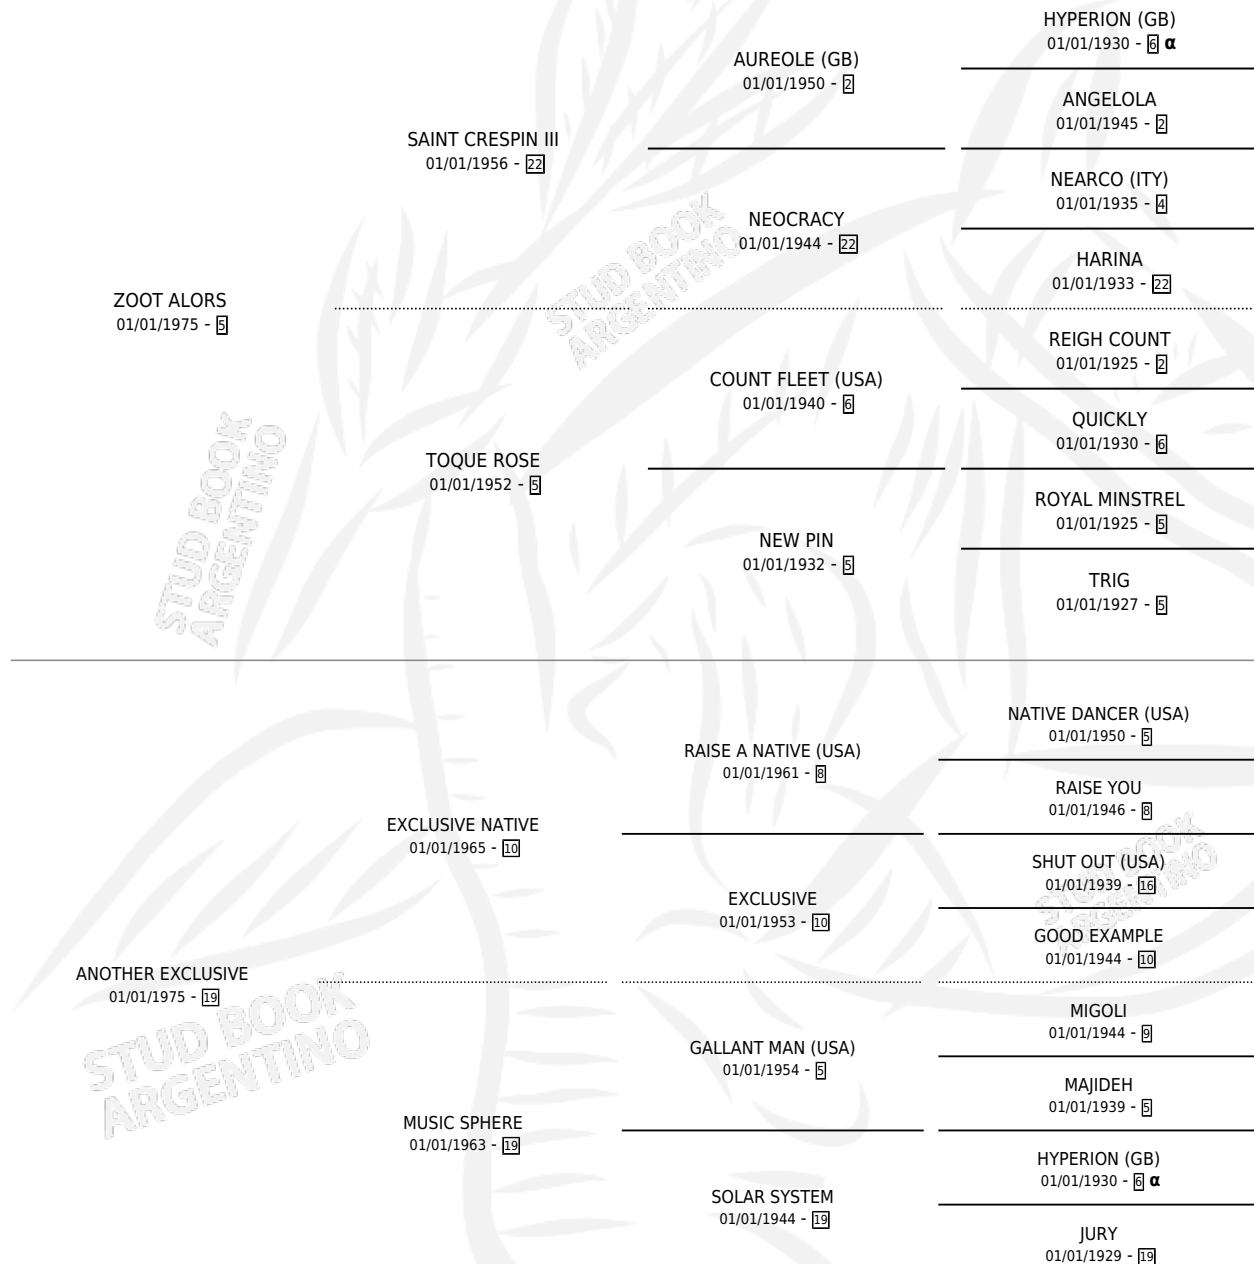

EMILY VANE (USA)

PEDIGREE

por ZOOT ALORS y ANOTHER EXCLUSIVE por EXCLUSIVE NATIVE

Estados Unidos · Hembra · Tordillo · SP · 17/02/1990
Familia 19 · Volumen web

ESTADO

TIPIFICACIÓN SANGUÍNEA	✓
TIPIFICACIÓN POR ADN	X
PASAPORTE	X
IDENTIFICACIÓN POR MICROCHIP	X
REPRODUCTOR	✓

Lugar de nacimiento: Estados Unidos

Criador: Extranjero

~

HIJOS

	MACHOS	HEMBRAS
4 NACIERON	2	2
3 CORRIERON	2	1
3 GANARON	2	1
0 GANADORES CL	0 GANADORES GR	0 GANADORES G1

INBREEDING : α

EXPORTACIÓN / IMPORTACIÓN

FECHA	MOVIMIENTO	PAÍS
13/02/1992	IMPORTADO	ESTADOS UNIDOS

~

SERVICIOS

Servicios **9** / Nacimientos **4** / Efectividad **44.44%**

PADRILLO	PRODUCTO	CRIADOR	1ER SERVICIO	ÚLTIMO SERVICIO
CUTLAS	∅		26/11/2002	26/11/2002
YALE TWENTYNINER (USA)	YALE ZOOT (M T, 14/10/2002)	SIN DATO	04/10/2001	02/11/2001
CUTLAS	EMILY CUT (H T, 06/09/2001)	SIN DATO	27/09/2000	27/09/2000
DOCKER	∅		09/09/1999	09/09/1999
YALE TWENTYNINER (USA)	∅		16/08/1998	12/11/1998
FRIUL	∅		22/08/1997	11/09/1997
WESTBRIDGE (USA)	VANIDOSO BRIDGE (M T, 12/08/1997)	FIRMAMENTO	24/08/1996	24/08/1996
FRIUL	∅		06/09/1995	06/09/1995
FIRERY ENSIGN (USA)	FIRE VANE (H T, 22/08/1995)	FIRMAMENTO	20/09/1994	20/09/1994