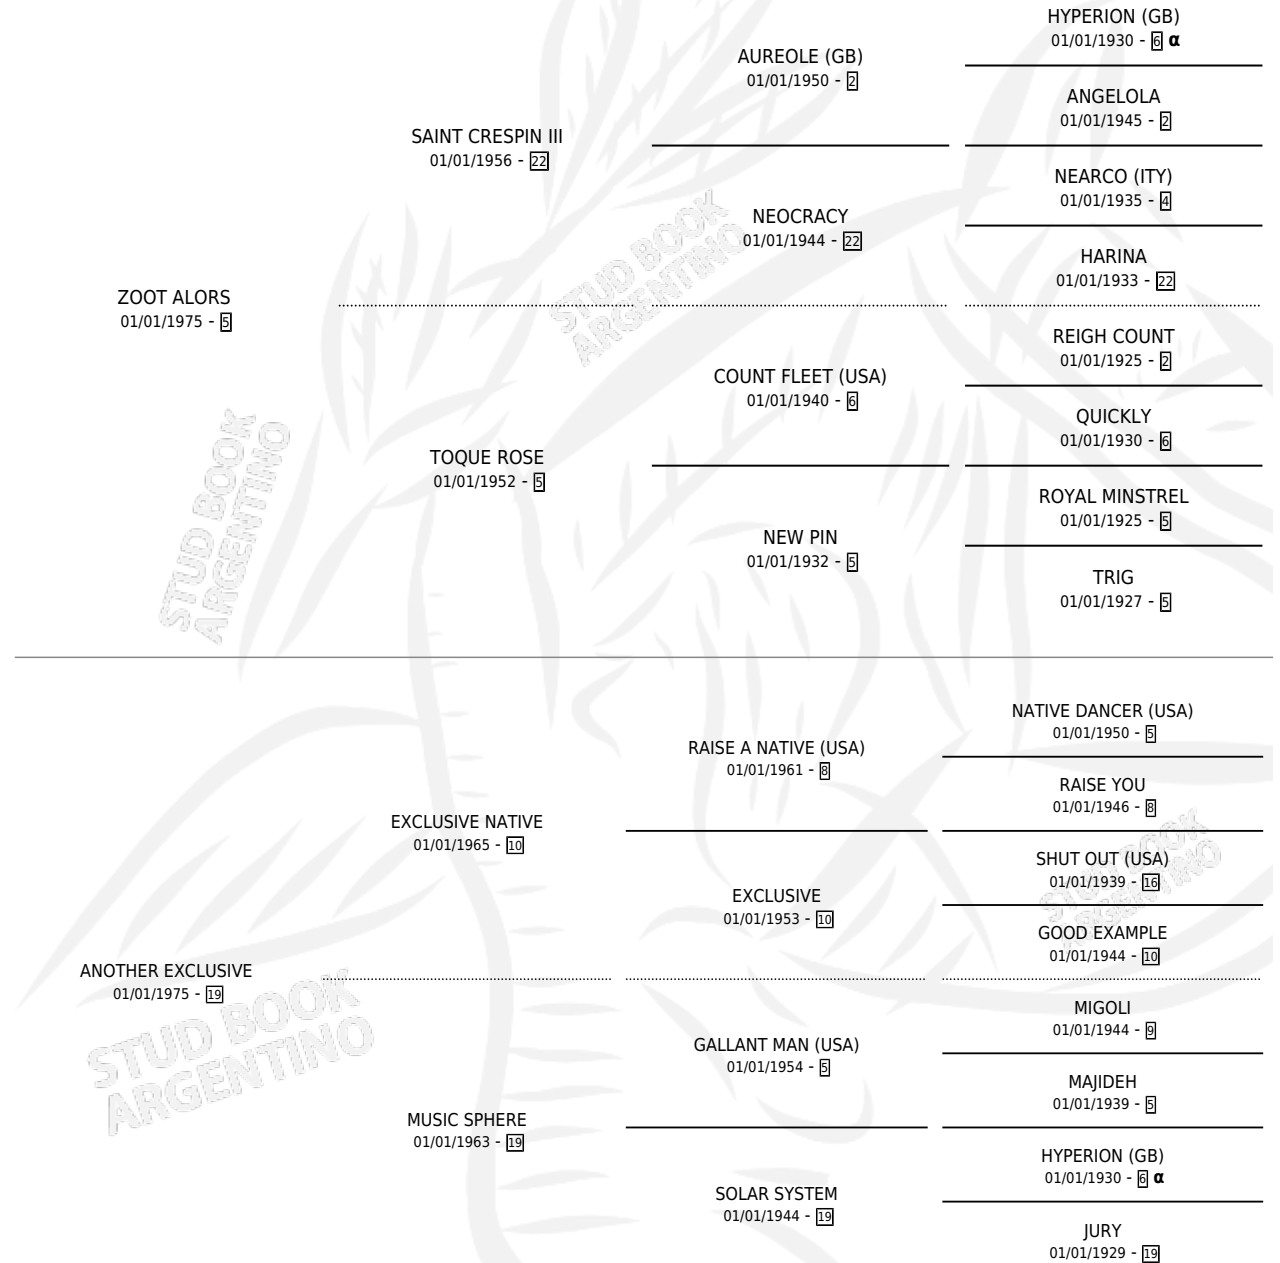

EMILY VANE (USA)

por ZOOT ALORS y ANOTHER EXCLUSIVE por EXCLUSIVE NATIVE

Estados Unidos · Hembra · Tordillo · SP · 17/02/1990
Familia 19 · Volumen web

ESTADO

TIPIFICACIÓN SANGUÍNEA	✓
TIPIFICACIÓN POR ADN	X
PASAPORTE	X
IDENTIFICACIÓN POR MICROCHIP	X
REPRODUCTOR	✓

Lugar de nacimiento: Estados Unidos

Criador: Extranjero

~

HIJOS

	MACHOS	HEMBRAS
4 NACIERON	2	2
3 CORRIERON	2	1
3 GANARON	2	1

0	0	0
GANADORES CL	GANADORES GR	GANADORES G1

PEDIGREE

INBREEDING : α

EXPORTACIÓN / IMPORTACIÓN

FECHA	MOVIMIENTO	PAÍS
13/02/1992	IMPORTADO	ESTADOS UNIDOS

~

SERVICIOS

Servicios **9** / Nacimientos **4** / Efectividad **44.44%**

PADRILLO	PRODUCTO	CRIADOR	1ER SERVICIO	ÚLTIMO SERVICIO
CUTLAS	∅		26/11/2002	26/11/2002
YALE TWENTYNINER (USA)	YALE ZOOT (M T, 14/10/2002)	SIN DATO	04/10/2001	02/11/2001
CUTLAS	EMILY CUT (H T, 06/09/2001)	SIN DATO	27/09/2000	27/09/2000
DOCKER	∅		09/09/1999	09/09/1999
YALE TWENTYNINER (USA)	∅		16/08/1998	12/11/1998
FRIUL	∅		22/08/1997	11/09/1997
WESTBRIDGE (USA)	VANIDOSO BRIDGE (M T, 12/08/1997)	FIRMAMENTO	24/08/1996	24/08/1996
FRIUL	∅		06/09/1995	06/09/1995
FIRERY ENSIGN (USA)	FIRE VANE (H T, 22/08/1995)	FIRMAMENTO	20/09/1994	20/09/1994