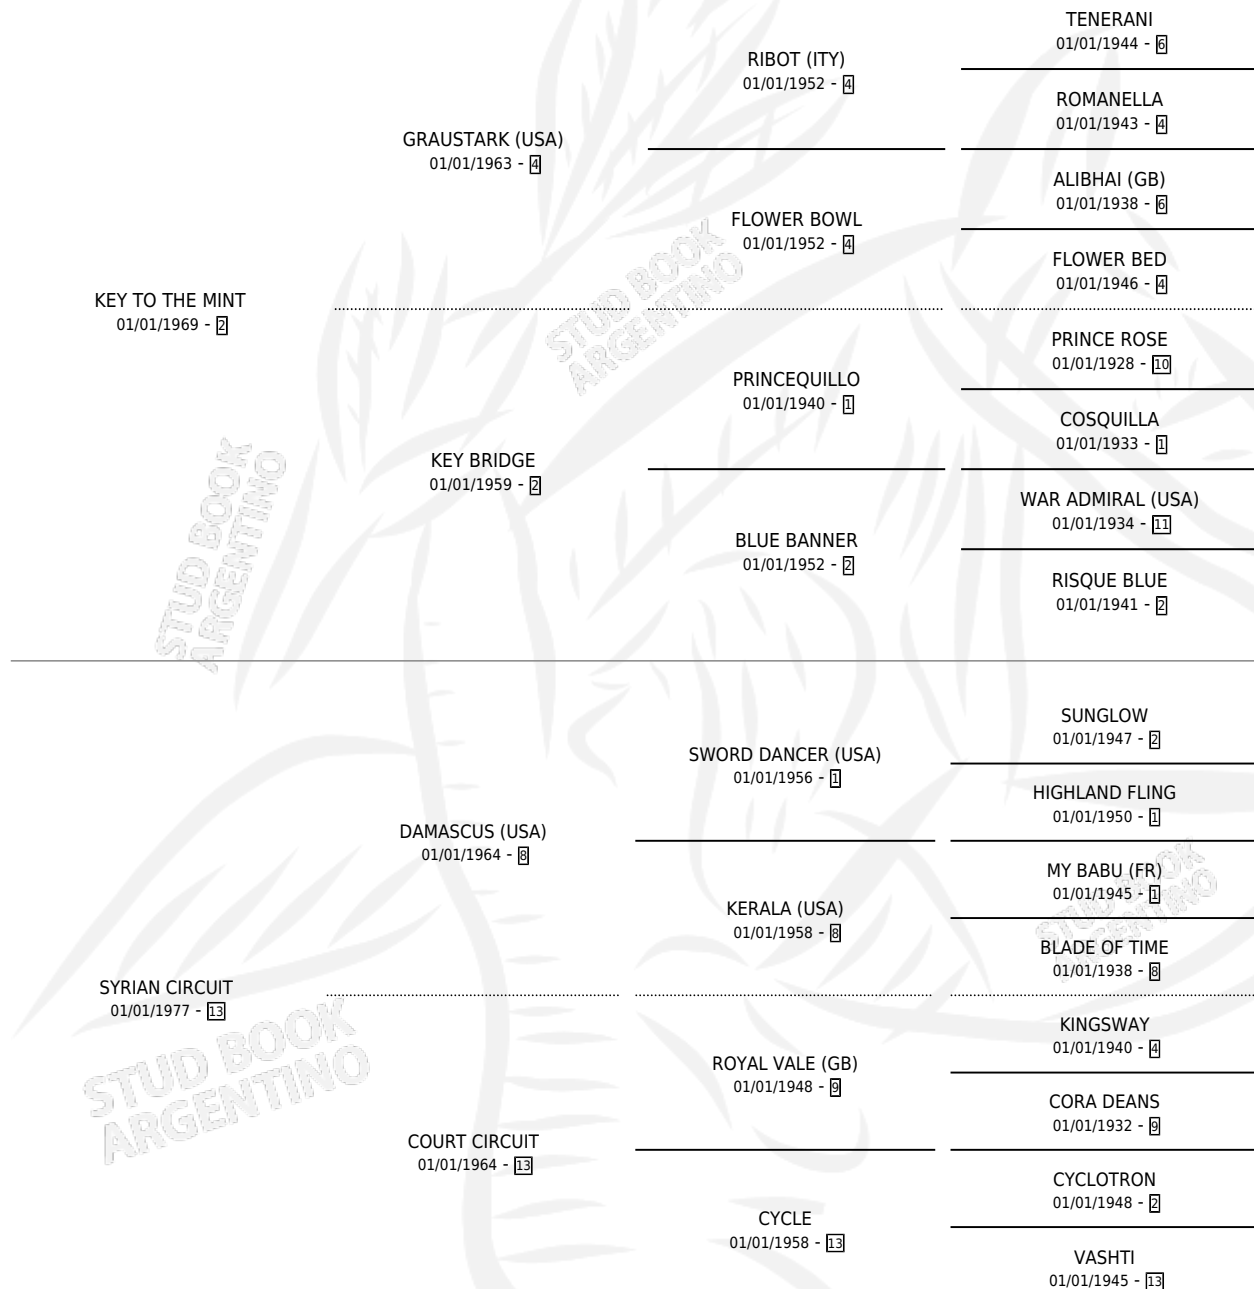

OPEN THE VAULT (USA)

por KEY TO THE MINT y SYRIAN CIRCUIT por DAMASCUS (USA)

Estados Unidos · Hembra · Zaino · SP · 30/04/1988
Familia 13-c · Volumen web

ESTADO

TIPIFICACIÓN SANGUÍNEA	✓
TIPIFICACIÓN POR ADN	✓
PASAPORTE	X
IDENTIFICACIÓN POR MICROCHIP	X
REPRODUCTOR	✓

Lugar de nacimiento: Estados Unidos

Criador: Extranjero

~

HIJOS

	MACHOS	HEMBRAS
11 NACIERON	6	5
8 CORRIERON	4	4
5 GANARON	4	1

1	1	0
GANADORES CL	GANADORES GR	GANADORES G1

PEDIGREE