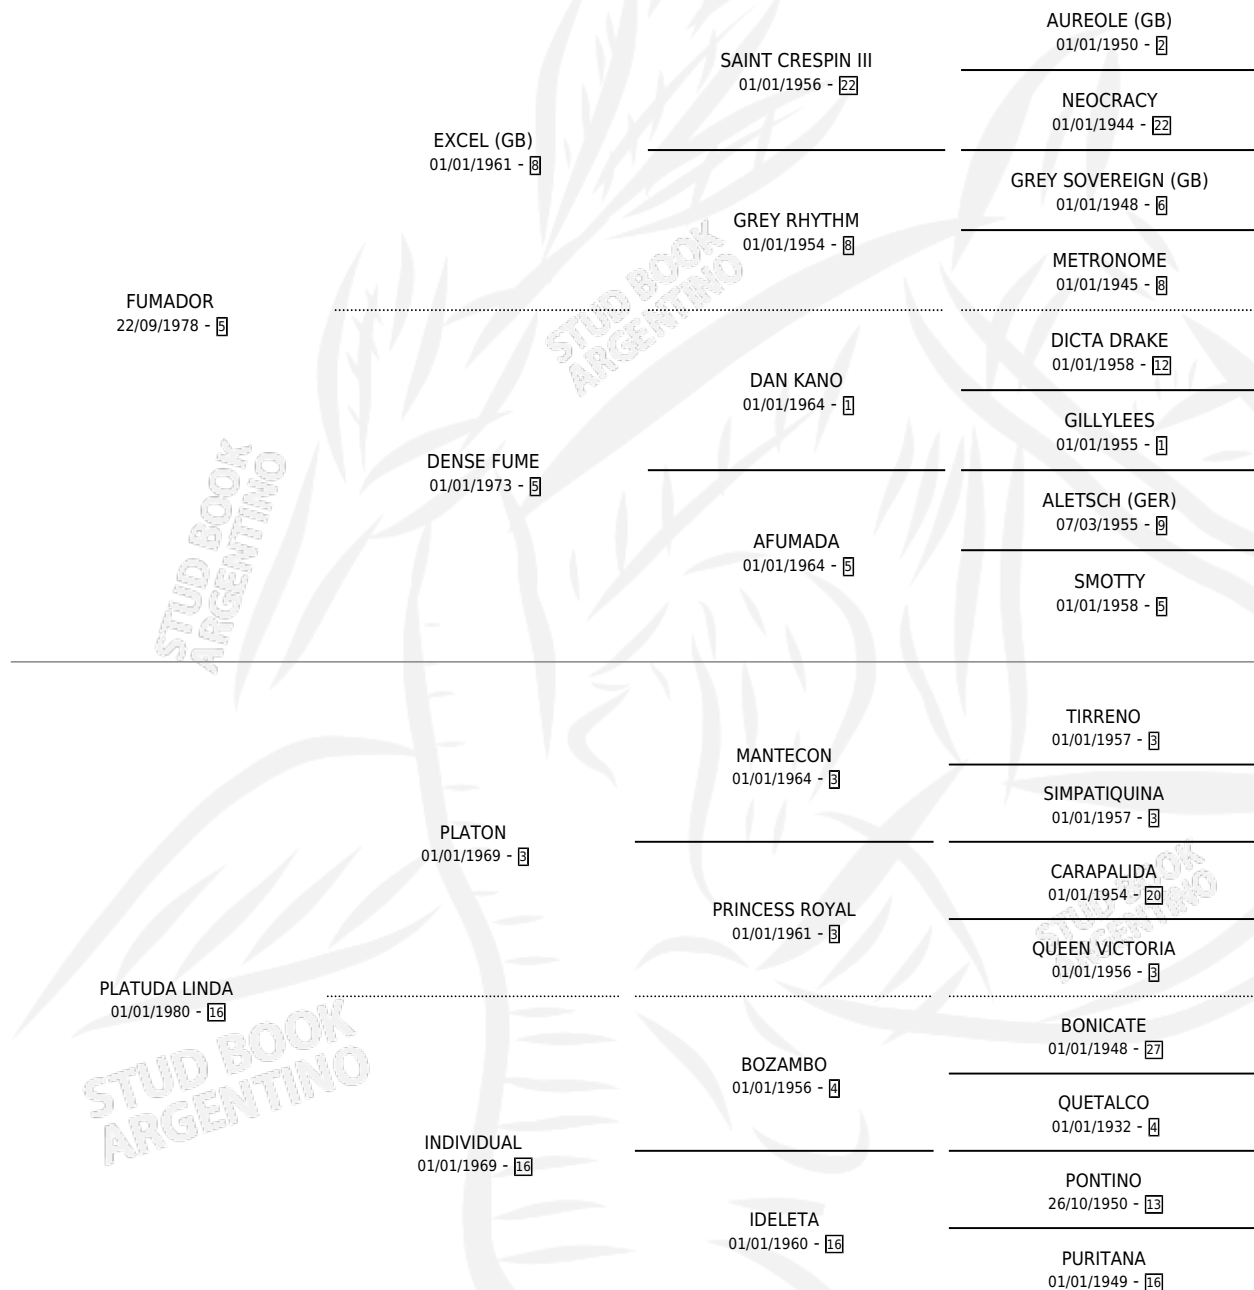

Lugar de nacimiento: Las Dos Bochitas

Criador: Sin dato

~

HIJOS

	MACHOS	HEMBRAS
8 NACIERON	5	3
6 CORRIERON	3	3
3 GANARON	2	1
0 GANADORES CL	0 GANADORES GR	0 GANADORES G1

PEDIGREE

CAMPAÑA

Solo carreras oficiales de Argentina