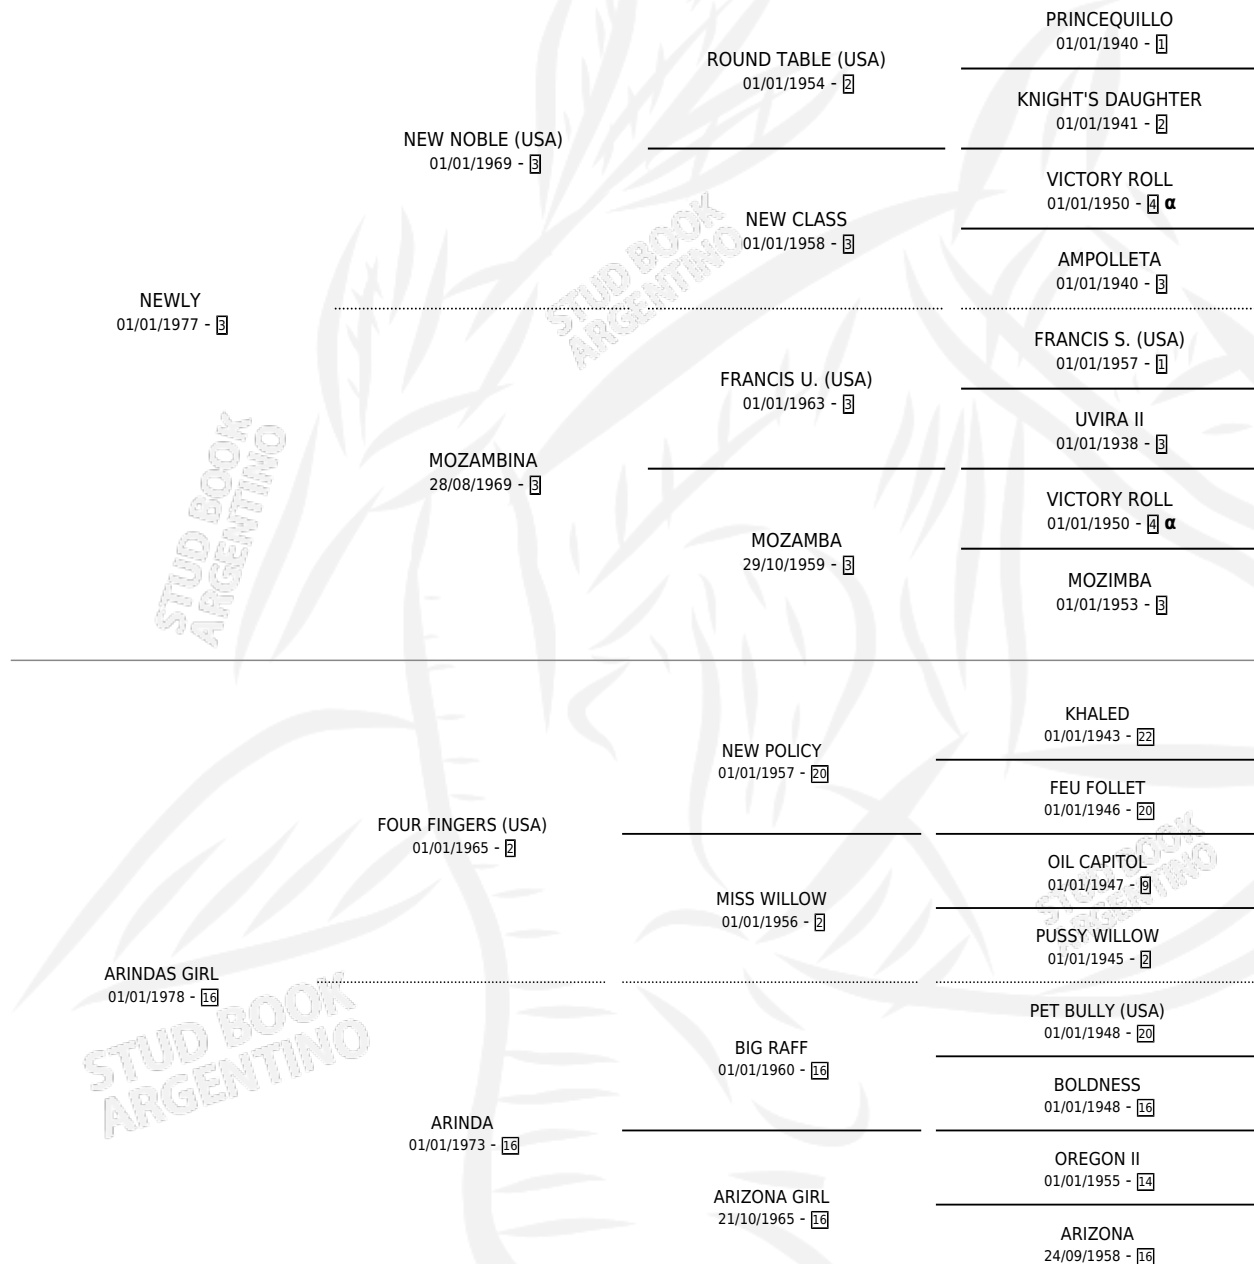

HARINADA NEWLY

por NEWLY y ARINDAS GIRL por FOUR FINGERS (USA)

Argentina · Hembra · Zaino Doradillo · SP · 20/09/1991
Familia 16-e · Volumen 34

ESTADO

TIPIFICACIÓN SANGUÍNEA	✓
TIPIFICACIÓN POR ADN	✓
PASAPORTE	X
IDENTIFICACIÓN POR MICROCHIP	X
REPRODUCTOR	✓

Lugar de nacimiento: Trebol de Cuatro Hojas

Criador: Ghullermini Abundio

~

HIJOS

	MACHOS	HEMBRAS
3 NACIERON	1	2
2 CORRIERON	1	1
2 GANARON	1	1

0	0	0
GANADORES CL	GANADORES GR	GANADORES G1

PEDIGREE

INBREEDING : α

CAMPAÑA

Solo carreras oficiales de Argentina

POR EDAD

EDAD	CC	1°	2°	3°	4°	5°	NP	CLC	CLG	CLCG1	CLGG1	IMPORTE	GANANCIA / CC
3 AÑOS	5	0	0	0	0	1	4	0	0	0	0	\$0	\$0
4 AÑOS	4	0	1	1	1	1	0	0	0	0	0	\$1,822	\$456
5 AÑOS	1	0	0	0	0	1	0	0	0	0	0	\$148	\$148
TOTALES	10	0	1	1	1	3	4	0	0	0	0	\$1,970	\$197
%		0.0%	10.0%	10.0%	10.0%	30.0%	40.0%	0.0%	0.0%	0.0%	0.0%		

Placés en La Plata en 10 carreras disputadas.

POR DISTANCIA

HIPODROMO	CC	1°	2°	3°	4°	5°	NP	CLC	CLG	CLCG1	CLGG1	IMPORTE
LA PLATA	8	0	1	1	1	3	2	0	0	0	0	\$1,970
1000 MTS	6	0	1	1	1	2	1	0	0	0	0	\$1,822
1100 MTS	2	0	0	0	0	1	1	0	0	0	0	\$148
SAN ISIDRO	2	0	0	0	0	0	2	0	0	0	0	\$0
1000 MTS	2	0	0	0	0	0	2	0	0	0	0	\$0