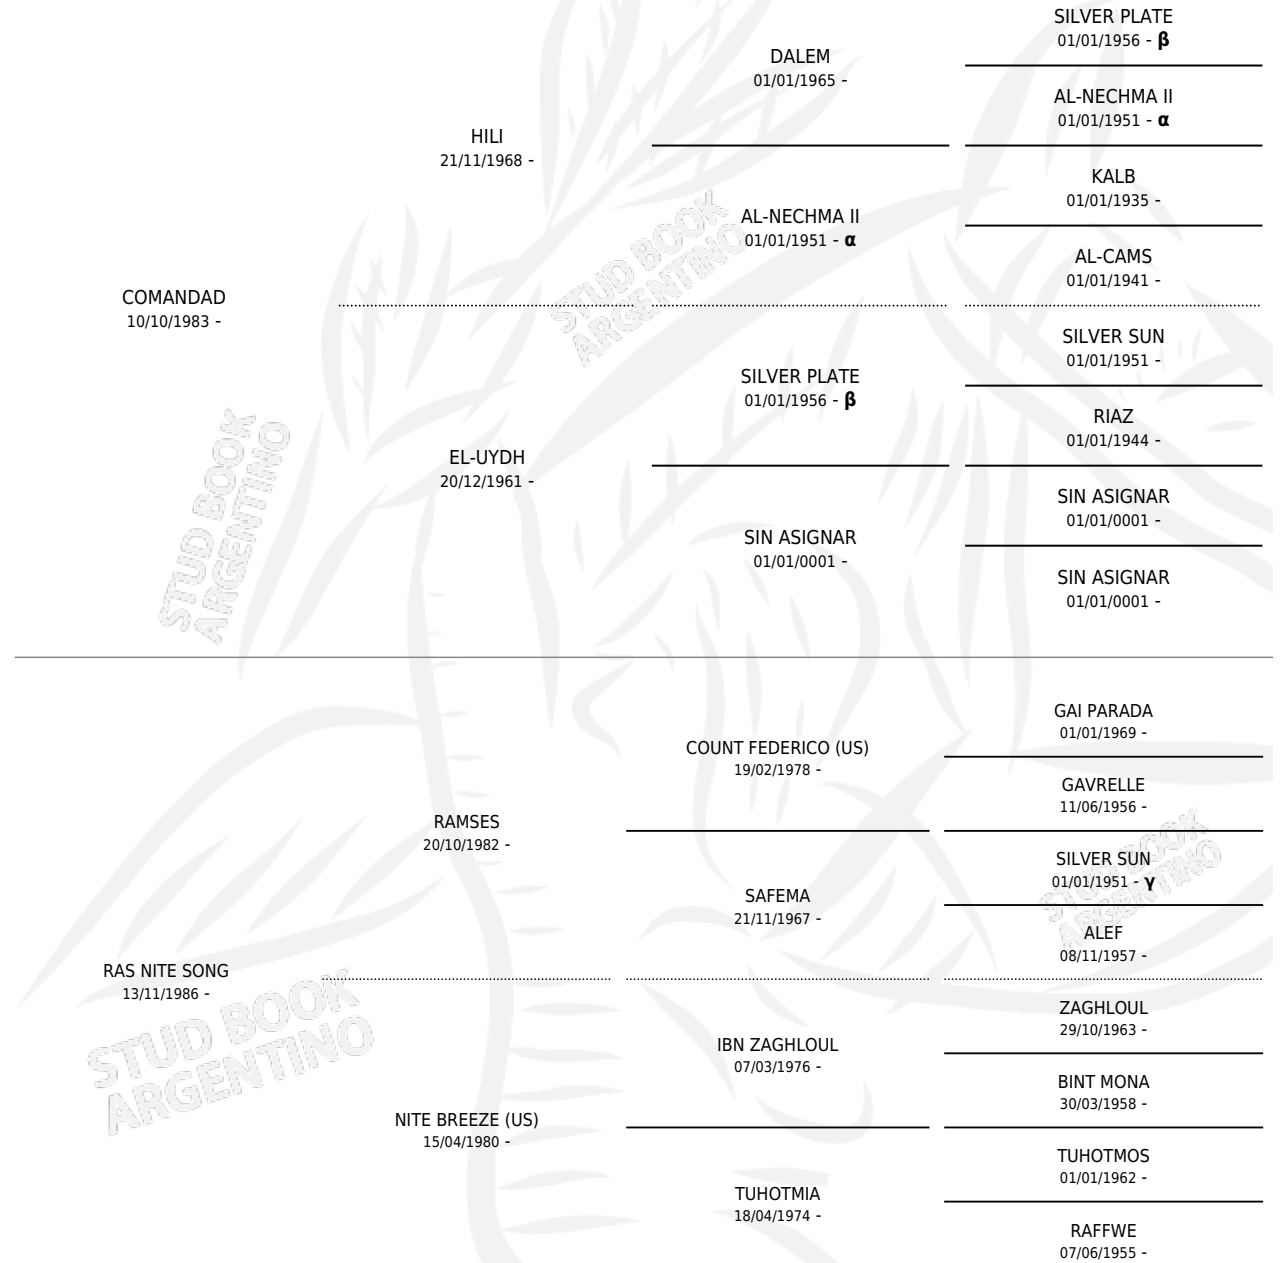

NONO-RAS

por **COMANDAD** y **RAS NITE SONG** por **RAMSES**

Argentina · Macho · Tordillo · AP · 21/01/1992
Familia · Volumen 34

ESTADO

TIPIFICACIÓN SANGUÍNEA	X
TIPIFICACIÓN POR ADN	X
PASAPORTE	X
IDENTIFICACIÓN POR MICROCHIP	X
REPRODUCTOR	X

Lugar de nacimiento: Maren

Criador: Sin dato

PEDIGREE

INBREEDING : **α,β,γ**

NONO-RAS

Datos oficiales del Stud Book Argentino

Documento generado el 09/05/2026

studbook.org.ar