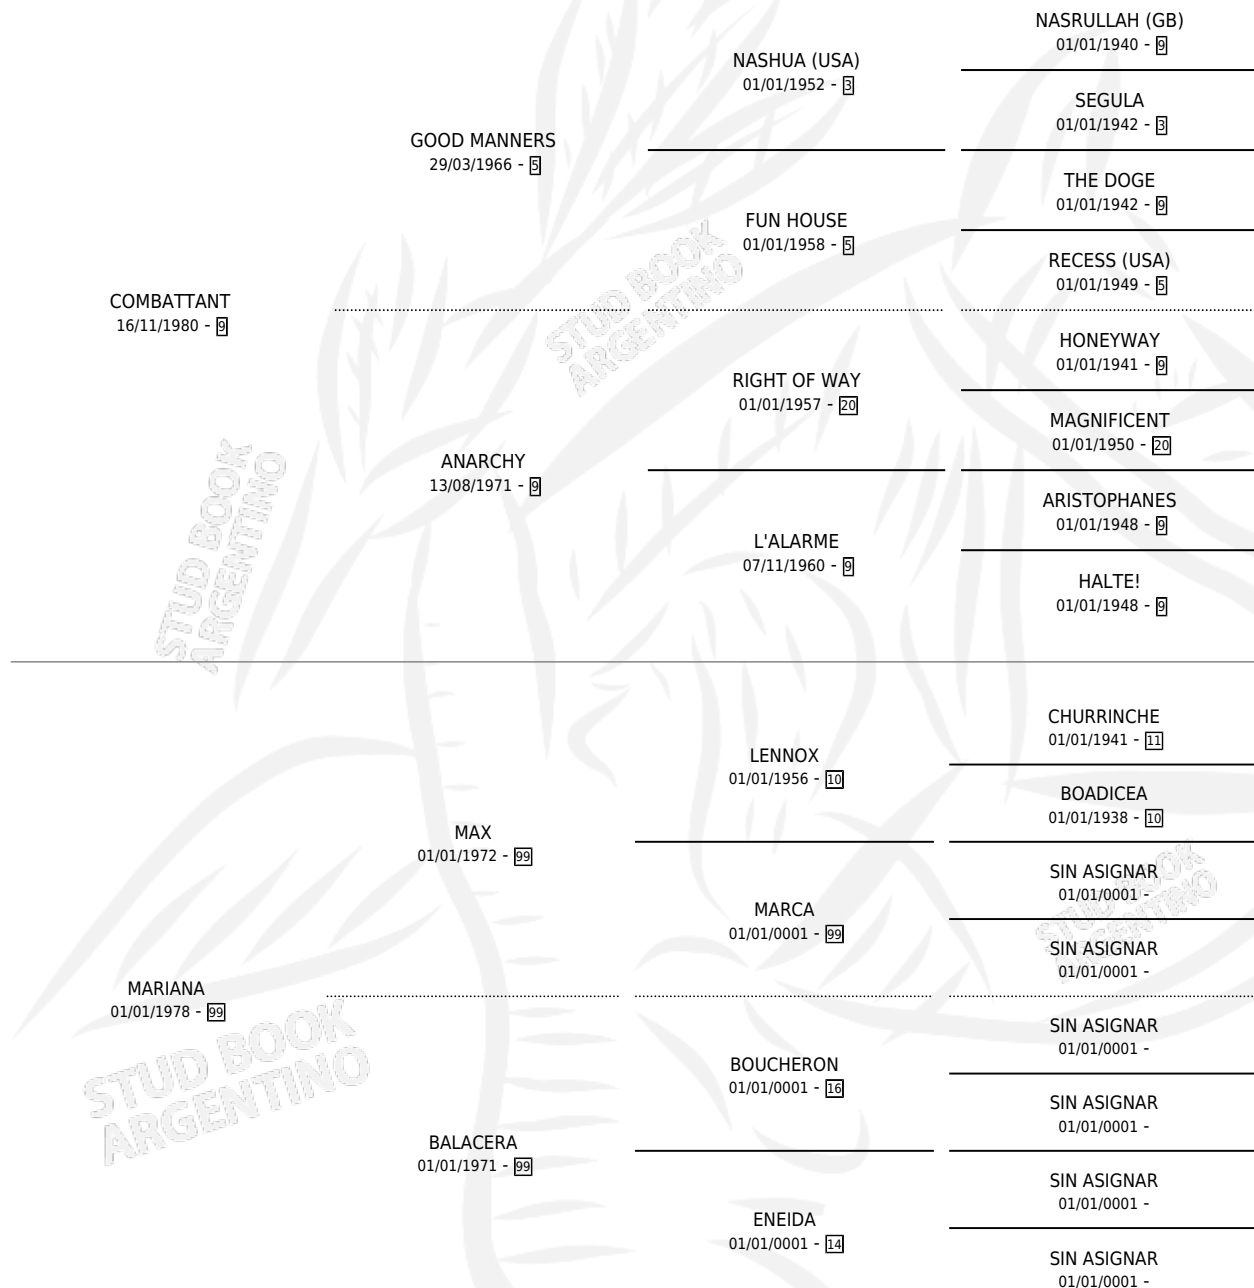

GANADERA (URU)

por **COMBATTANT** y **MARIANA** por **MAX**

Uruguay · Hembra · Alazan · SP · 10/11/1987
Familia 99 · Volumen web

ESTADO

TIPIFICACIÓN SANGUÍNEA	X
TIPIFICACIÓN POR ADN	X
PASAPORTE	X
IDENTIFICACIÓN POR MICROCHIP	X
REPRODUCTOR	✓

Lugar de nacimiento: Uruguay

Criador: Extranjero

PEDIGREE

EXPORTACIÓN / IMPORTACIÓN

FECHA	MOVIMIENTO	PAÍS
01/09/1992	EXPORTADO	URUGUAY
13/02/1992	IMPORTADO	URUGUAY

CAMPAÑA

Solo carreras oficiales de Argentina