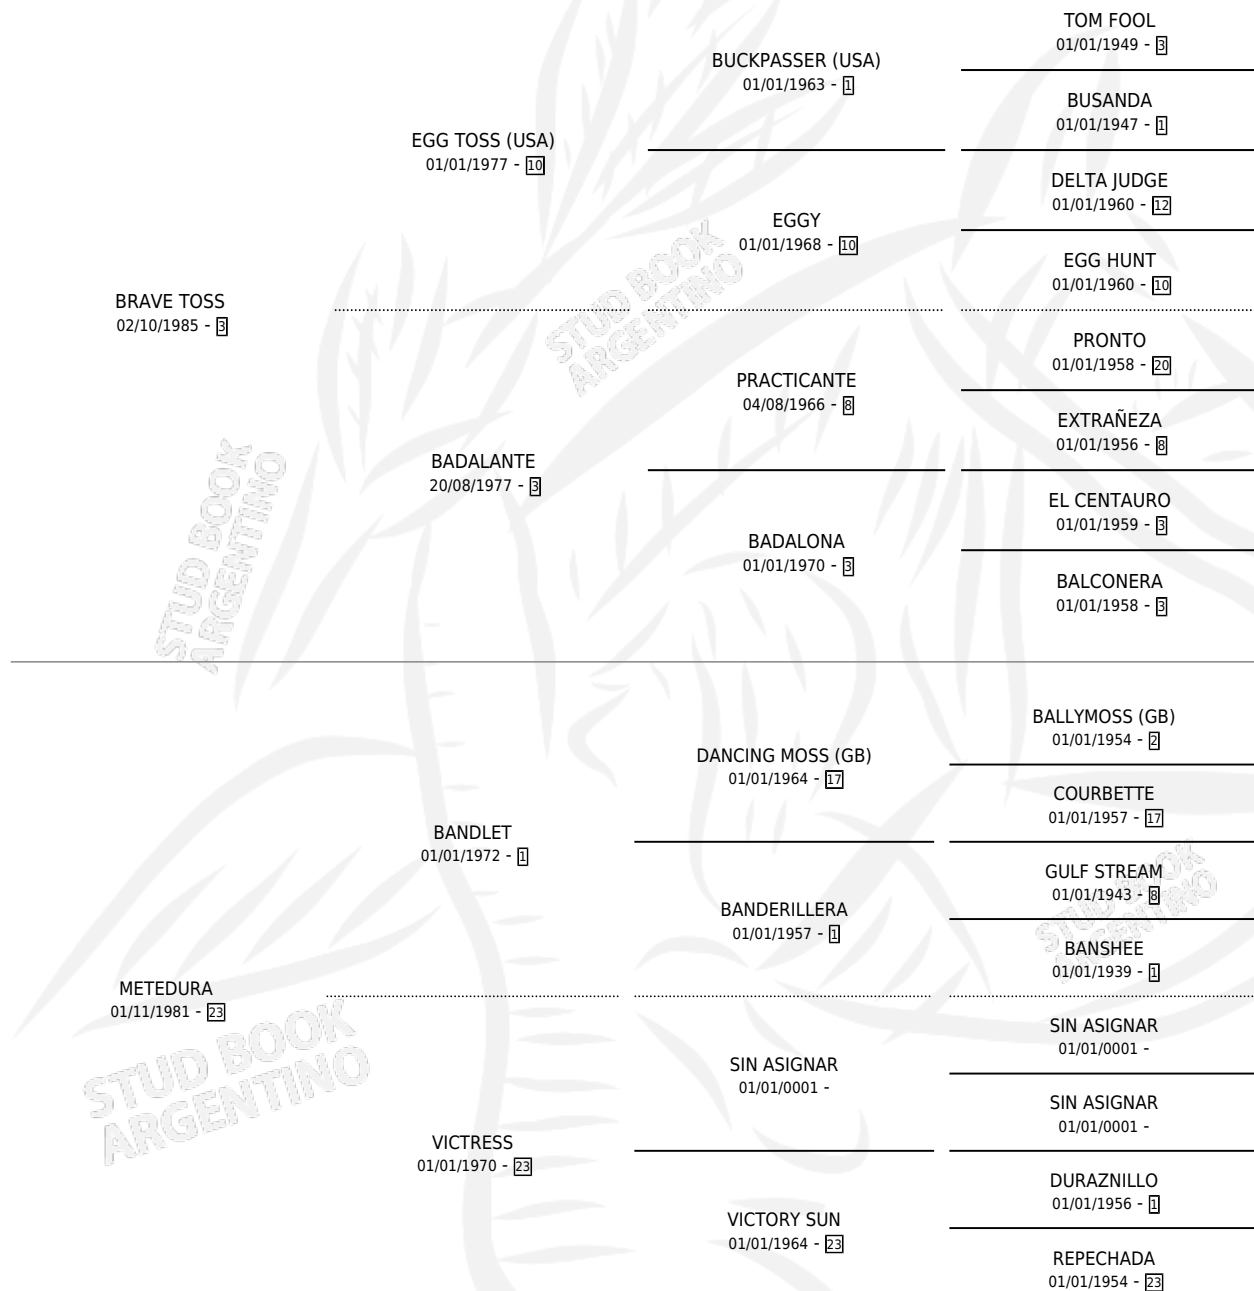

PIENSA ZAINO

por **BRAVE TOSS** y **METEDURA** por **BANDLET**

Argentina · Macho · Zaino · SP · 12/11/1991
Familia 23-a · Volumen 34

ESTADO

TIPIFICACIÓN SANGUÍNEA	X
TIPIFICACIÓN POR ADN	X
PASAPORTE	X
IDENTIFICACIÓN POR MICROCHIP	X
REPRODUCTOR	X

Lugar de nacimiento: Loma Chica

Criador: Sin dato

PEDIGREE

PIENSA ZAINO

Datos oficiales del Stud Book Argentino

Documento generado el 12/06/2026

studbook.org.ar