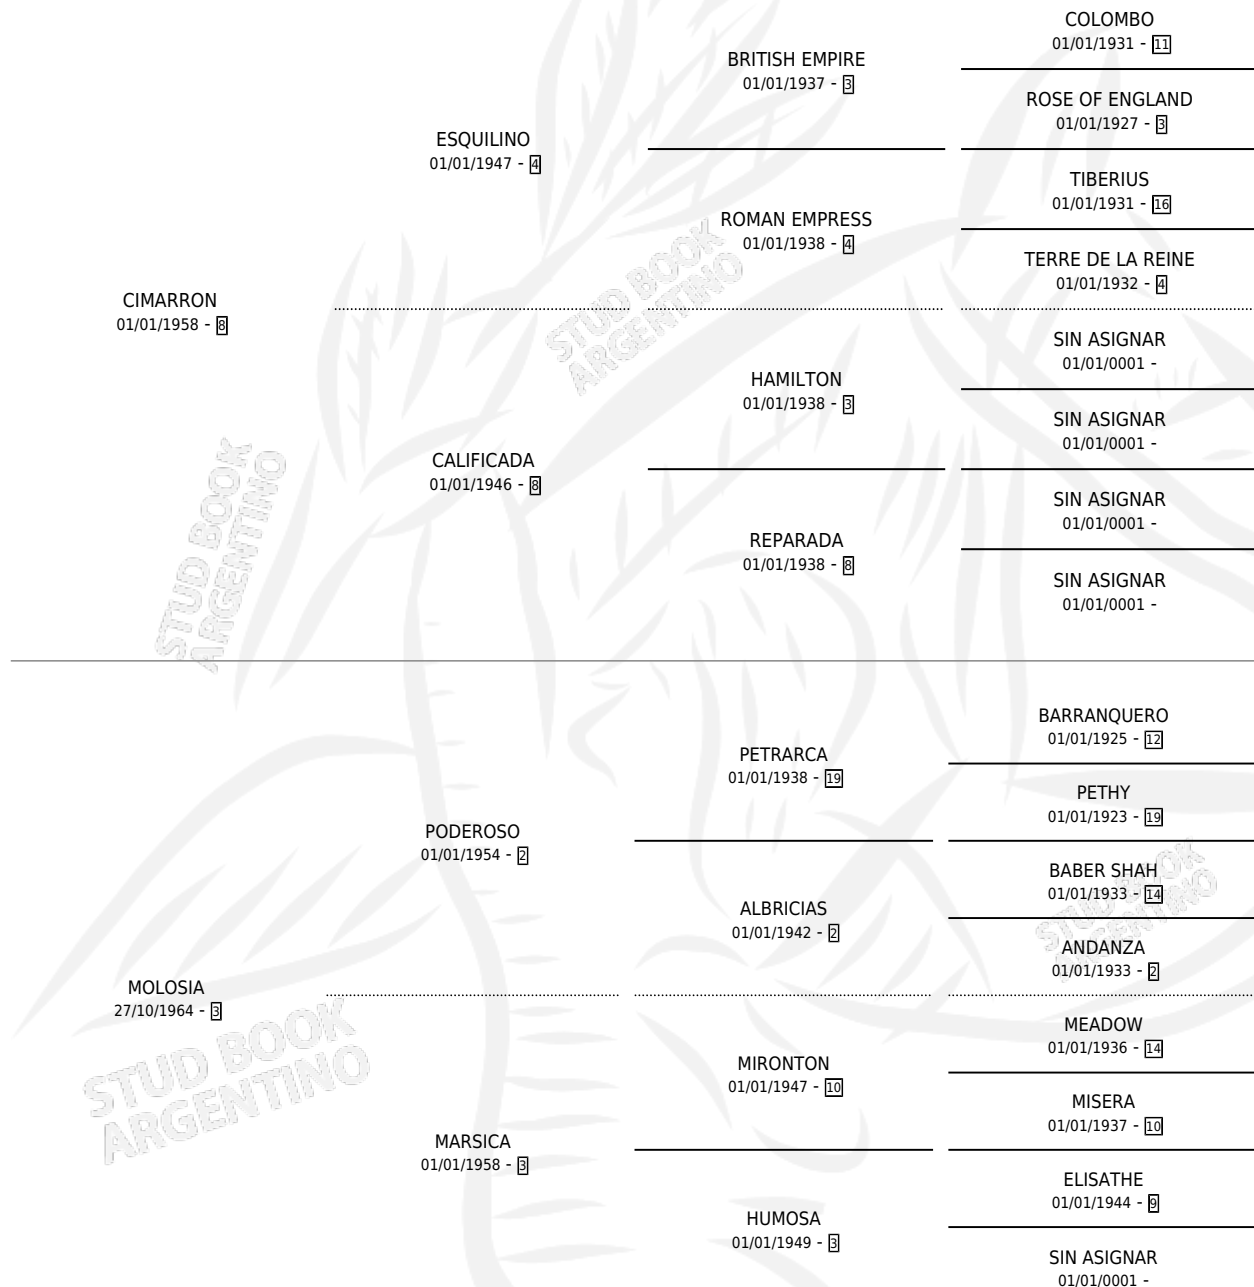

MOLOSIANO

por CIMARRON y MOLOSIA por PODEROSO

Argentina · Macho · Alazan · SP · 16/10/1971
Familia 3 · Volumen 27

ESTADO

TIPIFICACIÓN SANGUÍNEA	X
TIPIFICACIÓN POR ADN	X
PASAPORTE	X
IDENTIFICACIÓN POR MICROCHIP	X
REPRODUCTOR	X

Lugar de nacimiento: Campo particular

Criador: Sin dato

PEDIGREE

MOLOSIANO

Datos oficiales del Stud Book Argentino

Documento generado el 01/05/2026

studbook.org.ar