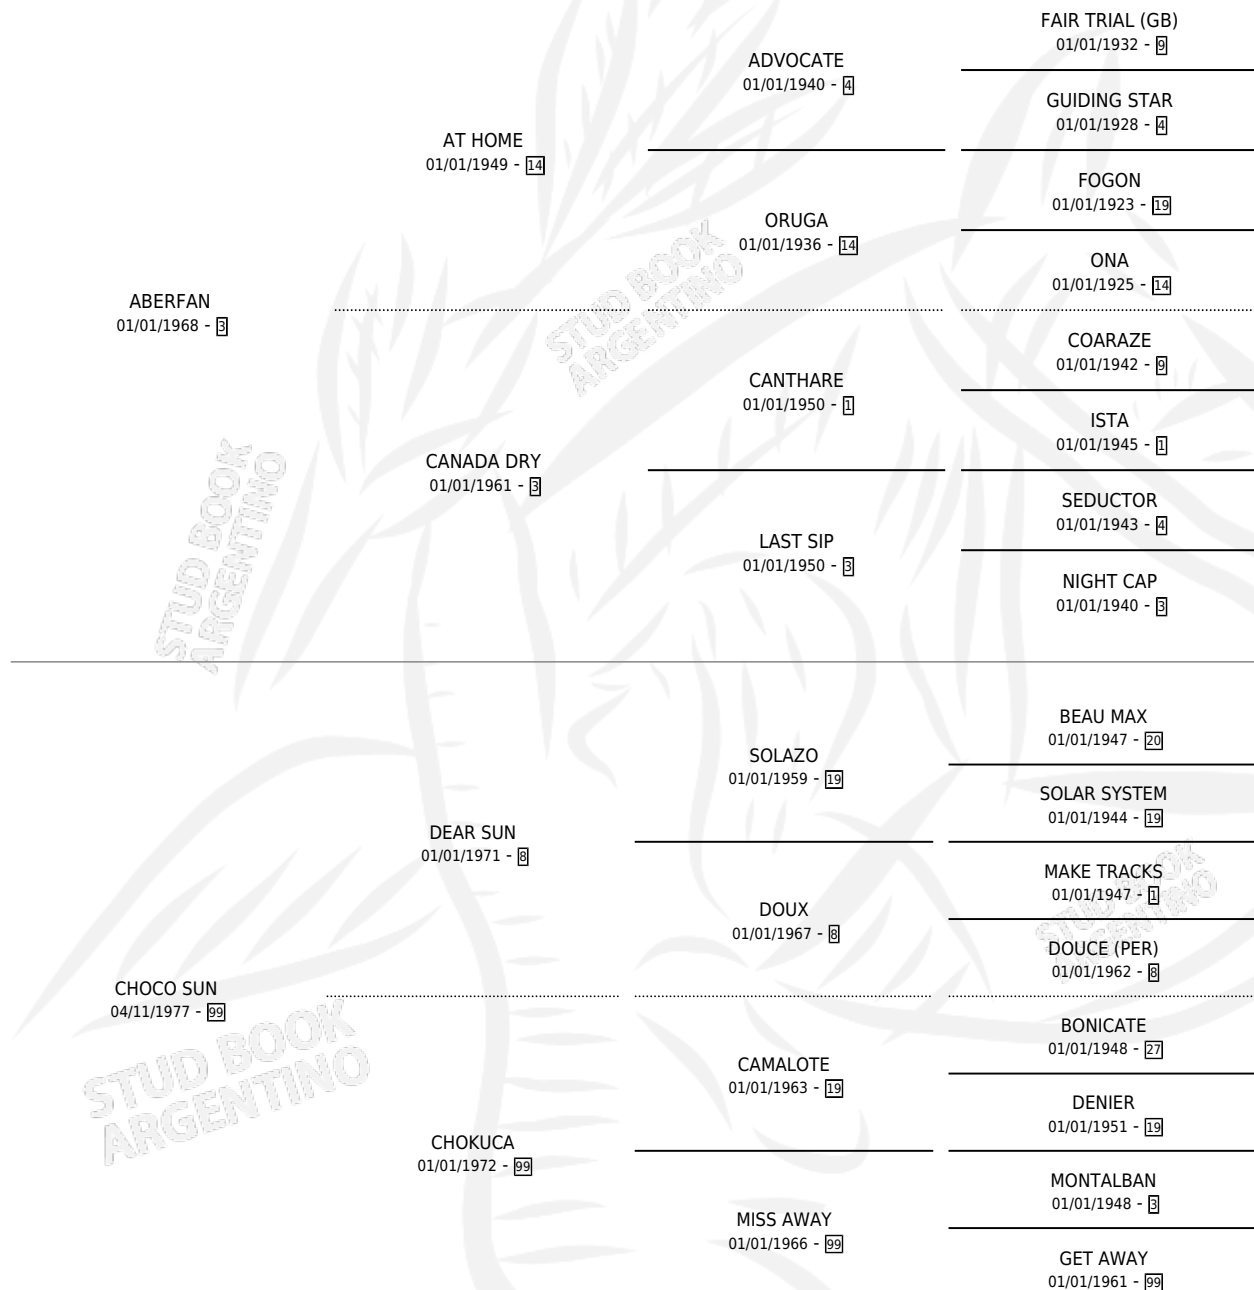

NENA ABERFAN

por ABERFAN y CHOCO SUN por DEAR SUN

Argentina · Hembra · Zaino Doradillo · SP · 10/10/1991
Familia 99 · Volumen 34

ESTADO

TIPIFICACIÓN SANGUÍNEA	X
TIPIFICACIÓN POR ADN	X
PASAPORTE	X
IDENTIFICACIÓN POR MICROCHIP	X
REPRODUCTOR	✓

Lugar de nacimiento: Campo particular

Criador: Sin dato

PEDIGREE

S

mientos 0 / Efectividad 0.00%

PADRILLO	PRODUCTO	CRIADOR	1ER SERVICIO	ÚLTIMO SERVICIO
GOLD CANDY	∅		04/10/1998	08/10/1998
NENA ABERFAN	∅		20/09/1997	24/09/1997
Datos oficiales del Stud Book Argentino	∅		01/09/1996	02/11/1996
Documentó generado el 12/06/2026	∅		30/10/1995	02/11/1995
NIRIJU	∅			
studbook.org.ar				