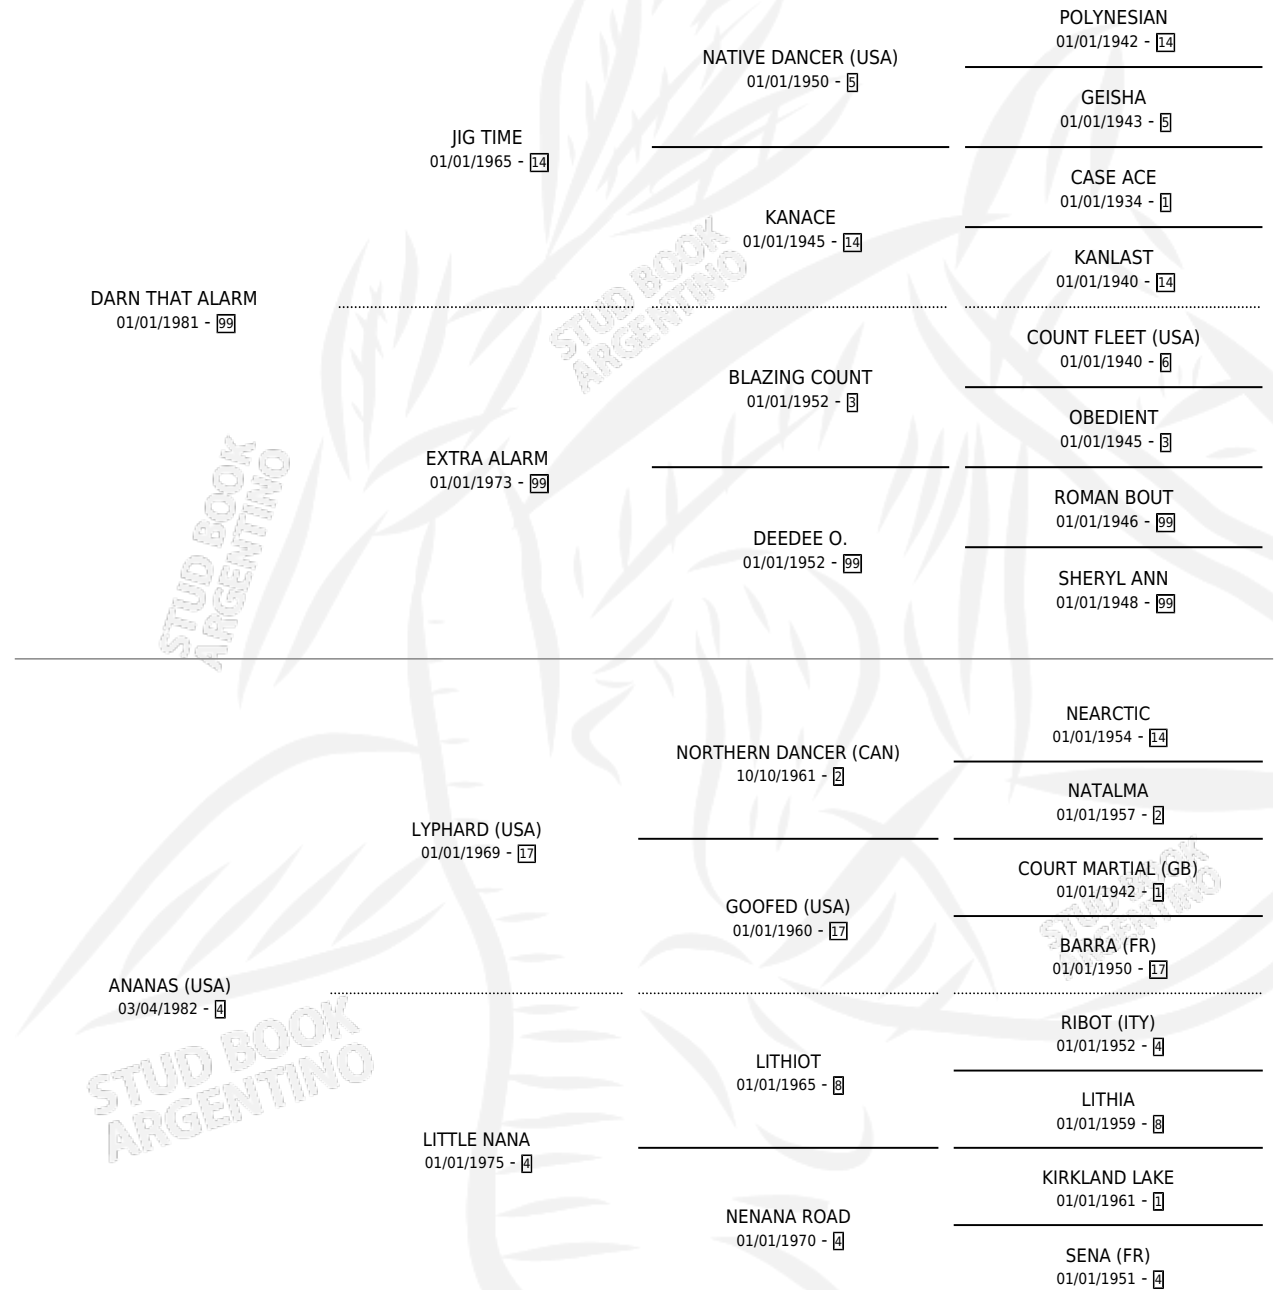

RASPBERRY

por **DARN THAT ALARM** y **ANANAS (USA)** por **LYPHARD (USA)**

Argentina · Hembra · Tordillo · SP · 02/02/1992
Familia 4-i · Volumen 34

ESTADO

TIPIFICACIÓN SANGUÍNEA	✓
TIPIFICACIÓN POR ADN	✓
PASAPORTE	X
IDENTIFICACIÓN POR MICROCHIP	X
REPRODUCTOR	✓

Lugar de nacimiento: De La Pomme
Criador: De La Pomme

~

HIJOS

	MACHOS	HEMBRAS
11 NACIERON	2	9
7 CORRIERON	2	5
5 GANARON	1	4
0 GANADORES CL	0 GANADORES GR	0 GANADORES G1

PEDIGREE

CAMPAÑA

Solo carreras oficiales de Argentina