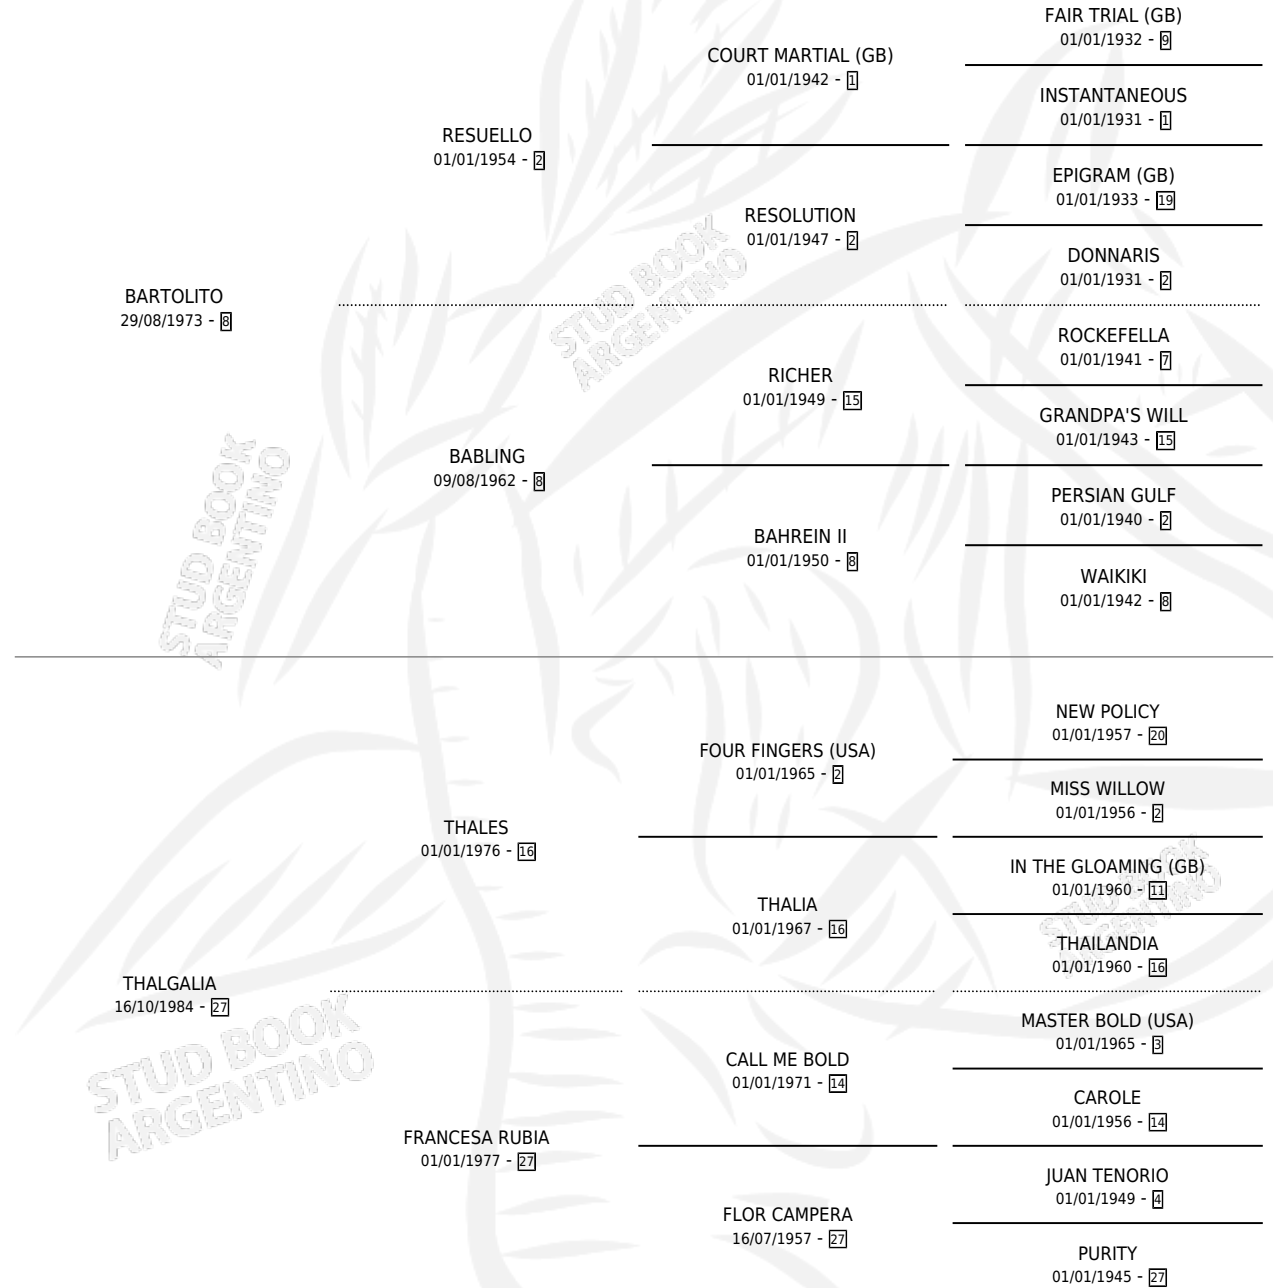

MADIRI

por **BARTOLITO** y **THALGALIA** por **THALES**

Argentina · Hembra · Zaino Colorado · SP · 16/01/1992
Familia 27 · Volumen 34

ESTADO

TIPIFICACIÓN SANGUÍNEA	X
TIPIFICACIÓN POR ADN	X
PASAPORTE	X
IDENTIFICACIÓN POR MICROCHIP	X
REPRODUCTOR	X

Lugar de nacimiento: San Luis II

Criador: Sin dato

PEDIGREE

MADIRI

Datos oficiales del Stud Book Argentino

Documento generado el 07/05/2026

studbook.org.ar