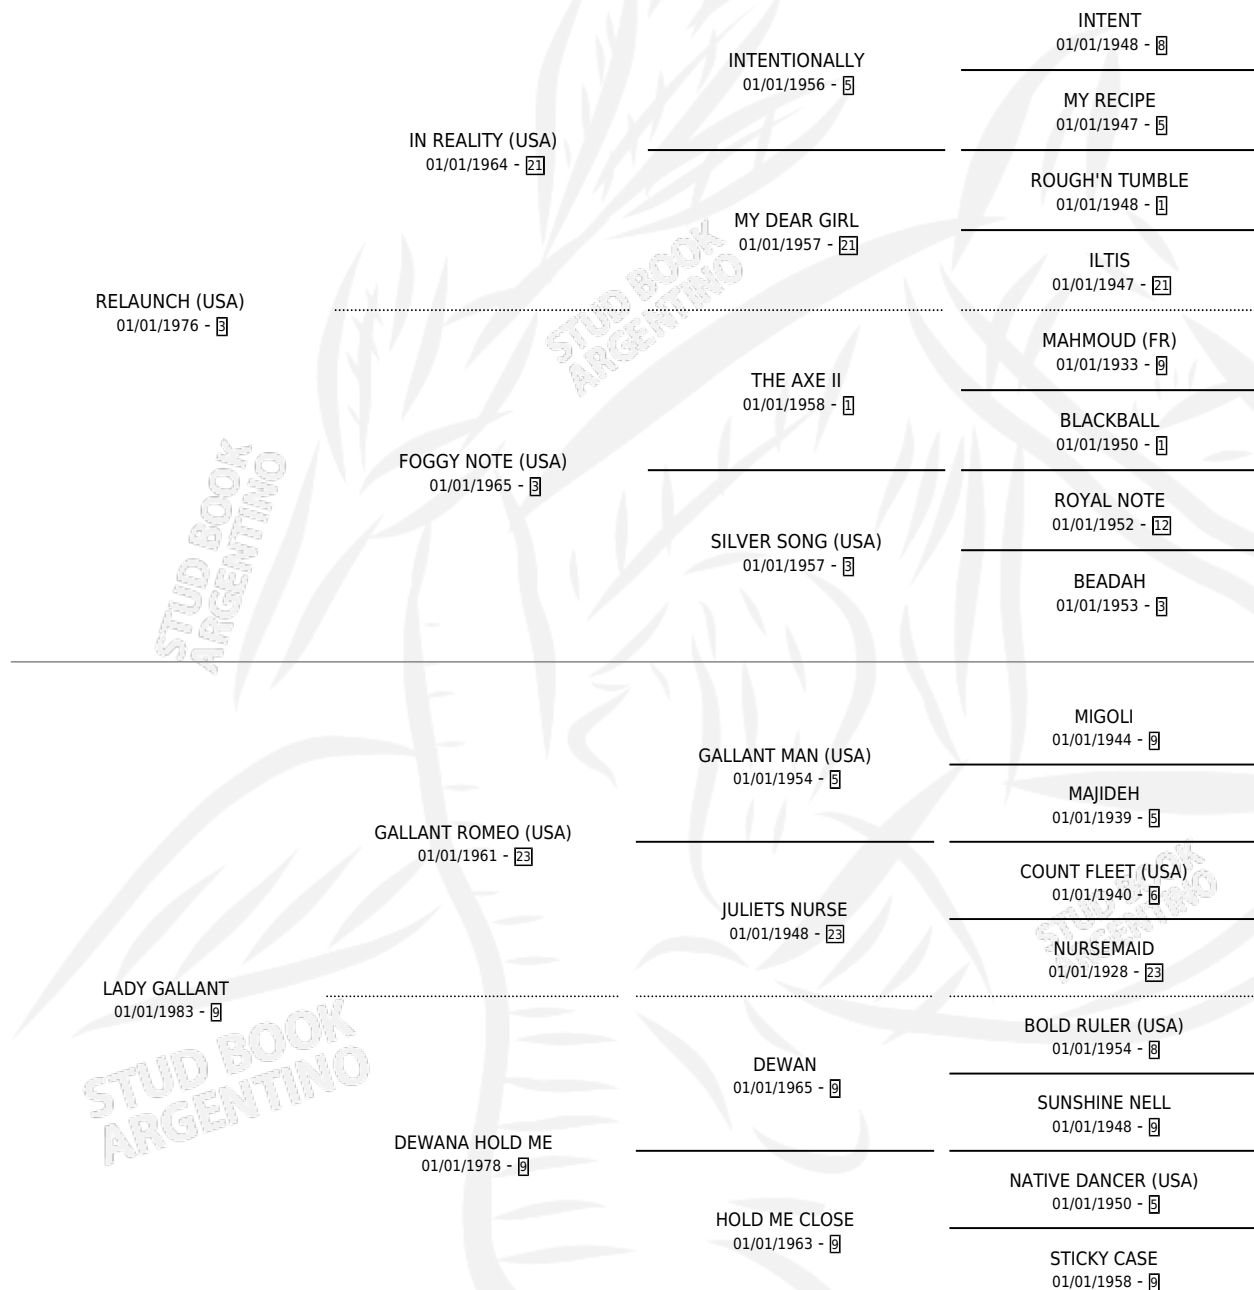

BEYOND REALITY (USA)

por **RELAUNCH (USA)** y **LADY GALLANT** por **GALLANT ROMEO (USA)**

Estados Unidos · Hembra · Tordillo · SP · 07/04/1988
Familia 9-h · Volumen web

ESTADO

TIPIFICACIÓN SANGUÍNEA	✓
TIPIFICACIÓN POR ADN	X
PASAPORTE	X
IDENTIFICACIÓN POR MICROCHIP	X
REPRODUCTOR	✓

Lugar de nacimiento: Estados Unidos

Criador: Extranjero

~

HIJOS

	MACHOS	HEMBRAS
7 NACIERON	3	4
3 CORRIERON	1	2
2 GANARON	1	1

0	0	0
GANADORES CL	GANADORES GR	GANADORES G1

PEDIGREE

EXPORTACIÓN / IMPORTACIÓN

FECHA	MOVIMIENTO	PAÍS
26/02/1992	IMPORTADO	ESTADOS UNIDOS

SERVICIOS

Servicios **9** / Nacimientos **7** / Efectividad **77.78%**

PADRILLO	PRODUCTO	CRIADOR	1ER SERVICIO	ÚLTIMO SERVICIO
HIDDEN PRIZE (USA)	BE REAL (H T, 01/09/2001) •MURIÓ EL 13/12/2002•	ORILLA DEL MONTE	30/08/2000	01/10/2000
HIDDEN PRIZE (USA)	∅		25/11/1999	25/11/1999
HIDDEN PRIZE (USA)	BITTER REALITY (M Z, 26/10/1999)	ORILLA DEL MONTE	30/11/1998	30/11/1998
IL CORSARO (USA)	BERMUDA BRAIN (H Z, 25/10/1998) •MURIÓ EL 12/05/2004•	ORILLA DEL MONTE	08/10/1997	26/11/1997
IL CORSARO (USA)	RELAUNCH DANCER (M T, 03/08/1997) •MURIÓ EL 16/10/1998•	SIN DATO	24/08/1996	29/08/1996
IL CORSARO (USA)	BEYOND DANCER (H T, 13/07/1996) •MURIÓ EL 19/10/2003•	SIN DATO	11/08/1995	15/08/1995
IL CORSARO (USA)	REALITY DANCER (M Z, 26/07/1995)	SIN DATO	31/08/1994	31/08/1994
CAREAFOLIE (IRE)	BEYOND CARE (H T, 20/08/1994) •MURIÓ EL 21/10/2003•	SIN DATO	25/09/1993	25/09/1993
CAREAFOLIE (IRE)	∅		16/08/1992	16/08/1992