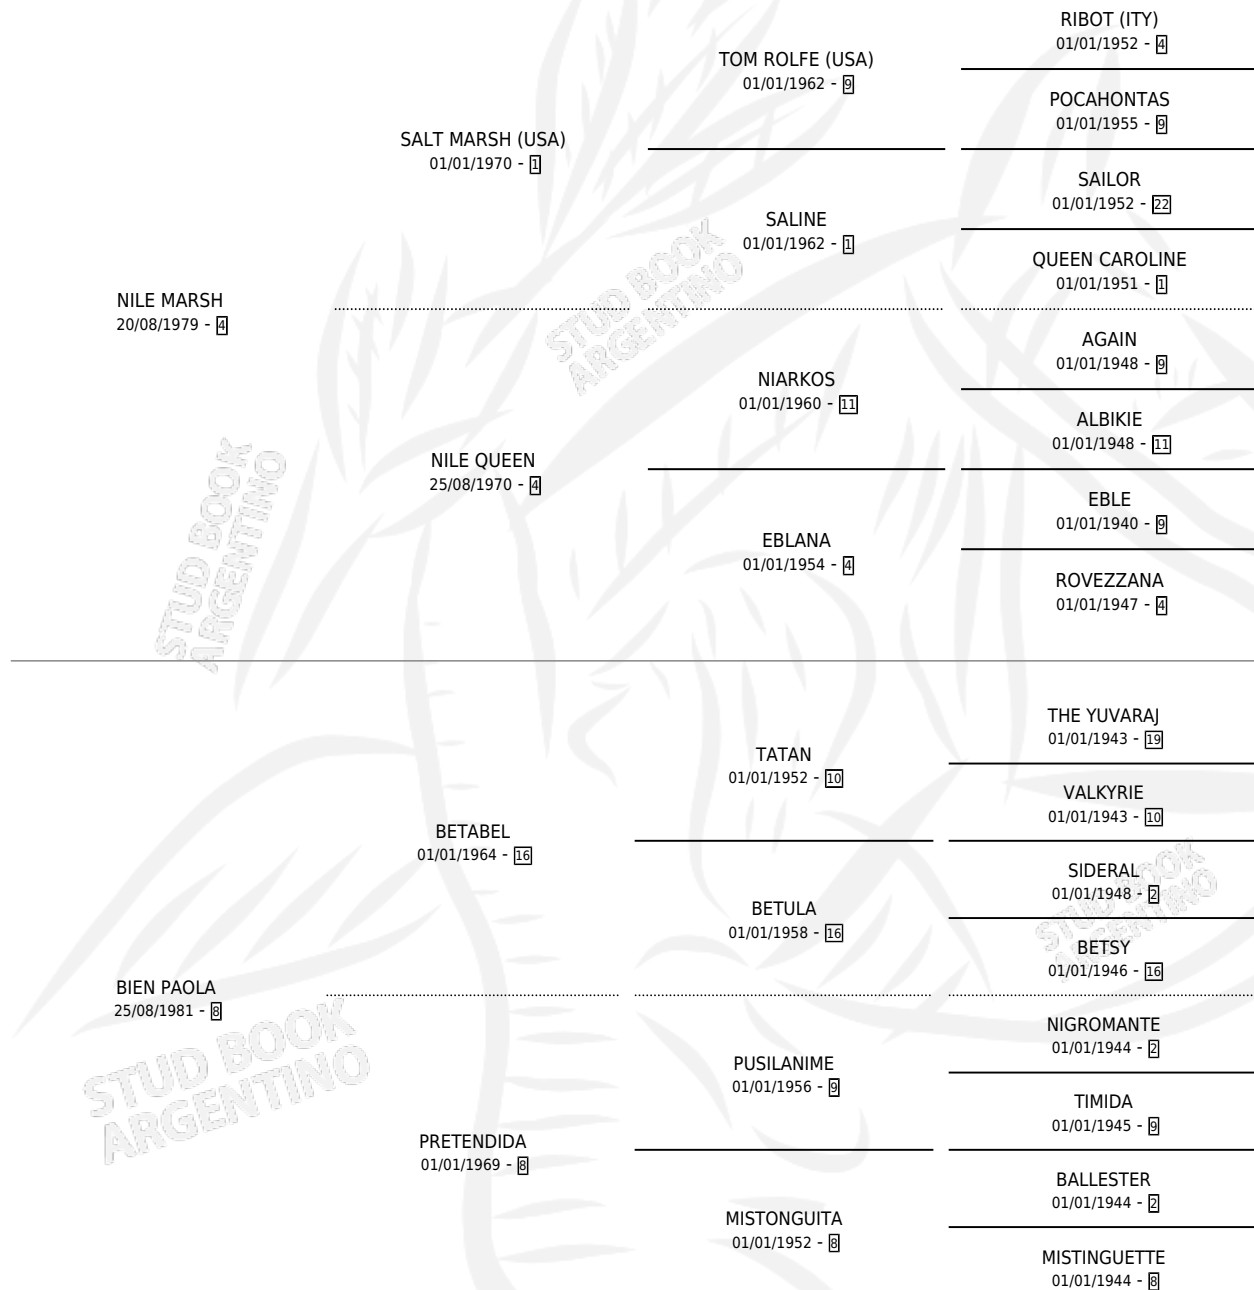

QUINTU GASTADA

por NILE MARSH y BIEN PAOLA por BETABEL

Argentina · Hembra · Zaino · SP · 26/10/1991
Familia 8-j · Volumen 34

ESTADO

TIPIFICACIÓN SANGUÍNEA	X
TIPIFICACIÓN POR ADN	X
PASAPORTE	X
IDENTIFICACIÓN POR MICROCHIP	X
REPRODUCTOR	X

Lugar de nacimiento: Quintu Panal

Criador: Sin dato

PEDIGREE

QUINTU GASTADA

Datos oficiales del Stud Book Argentino

Documento generado el 10/05/2026

studbook.org.ar